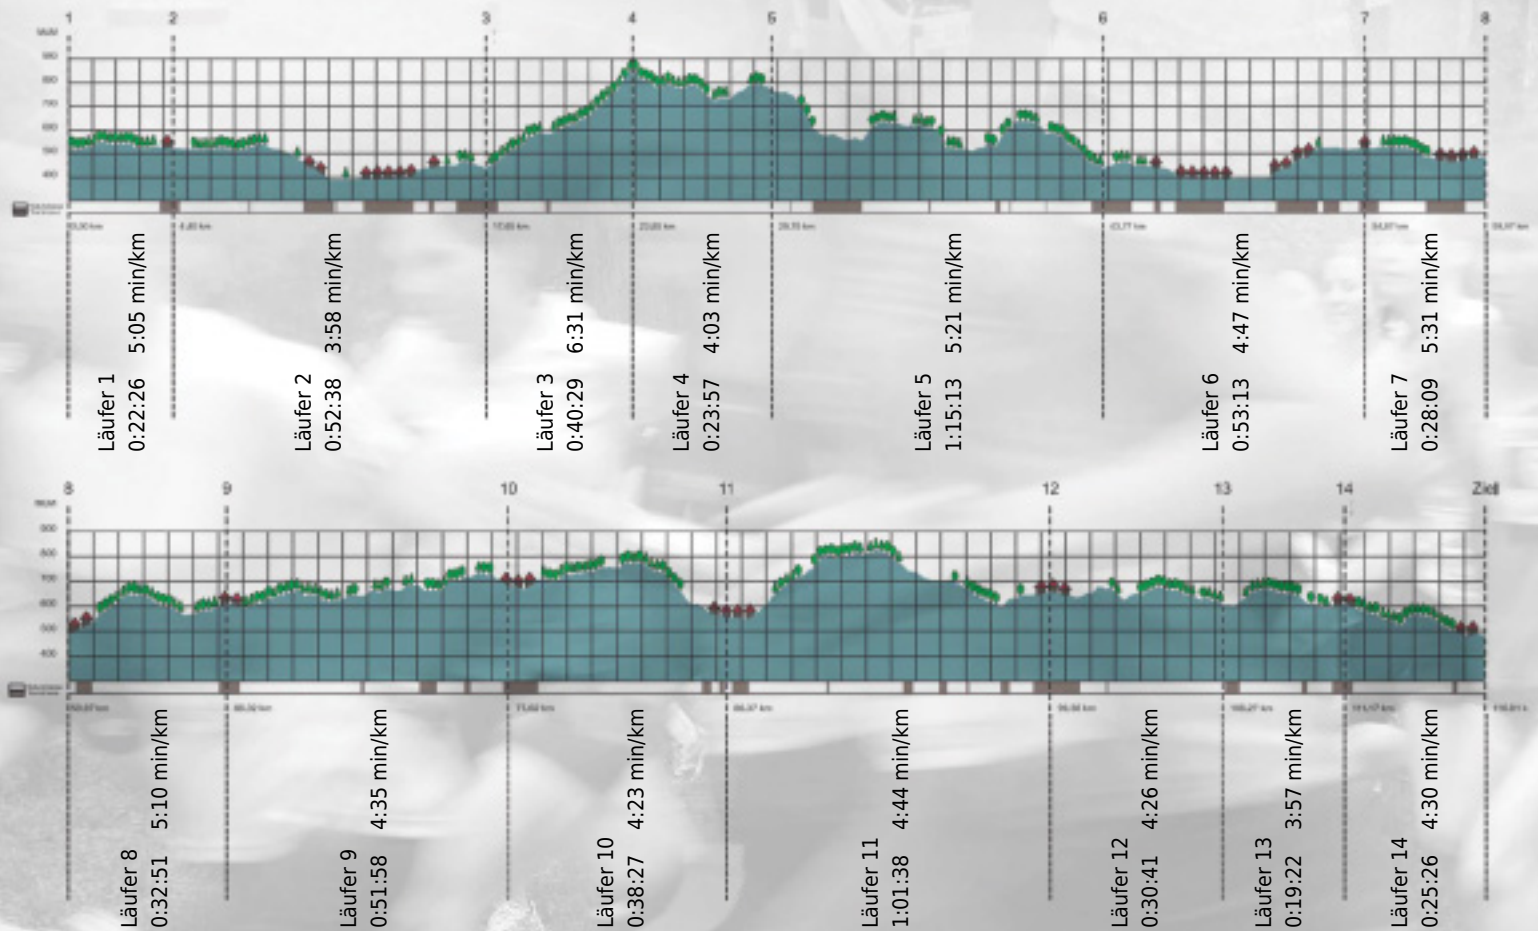

URKUNDE

Platz gesamt: 88

Platz Kategorie: 83

BasleräundäHofmann

Kategorie: Schnelle

Laufzeit: 9:16:28 h (4:45 min/km / 12.51 km/h)

Sponsoren

ALSTOM