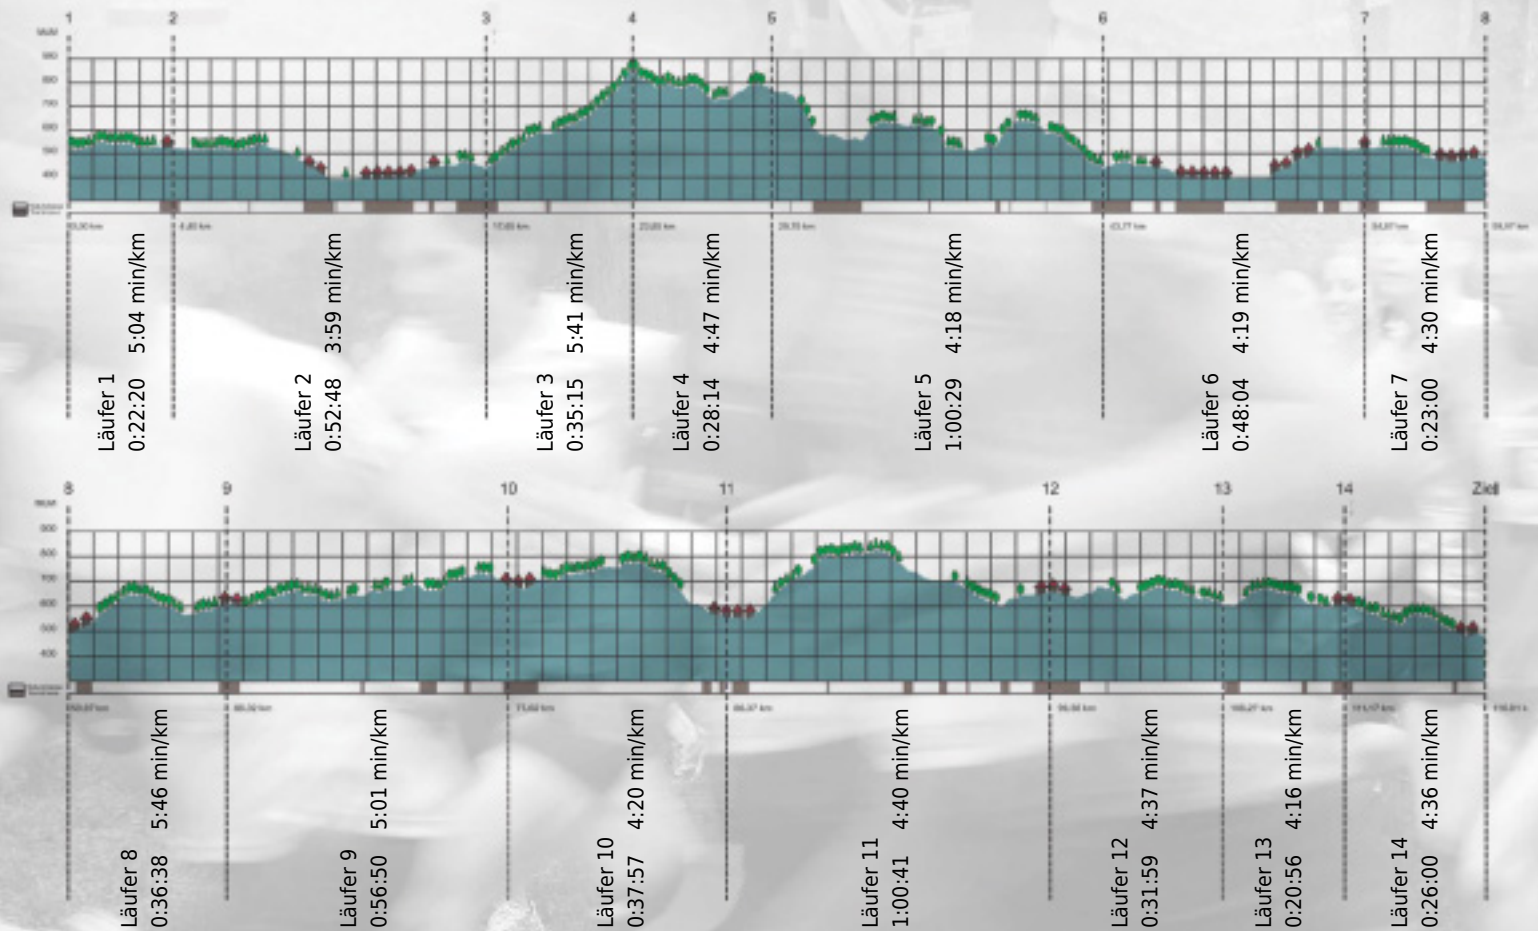

# URKUNDE

Platz gesamt: 61

Platz Kategorie: 59

## Basler&Hofmann

Kategorie: Schnelle

Laufzeit: 9:01:11 h (4:38 min/km / 12.86 km/h)

Sponsoren

ALSTOM

NZZ

Partner