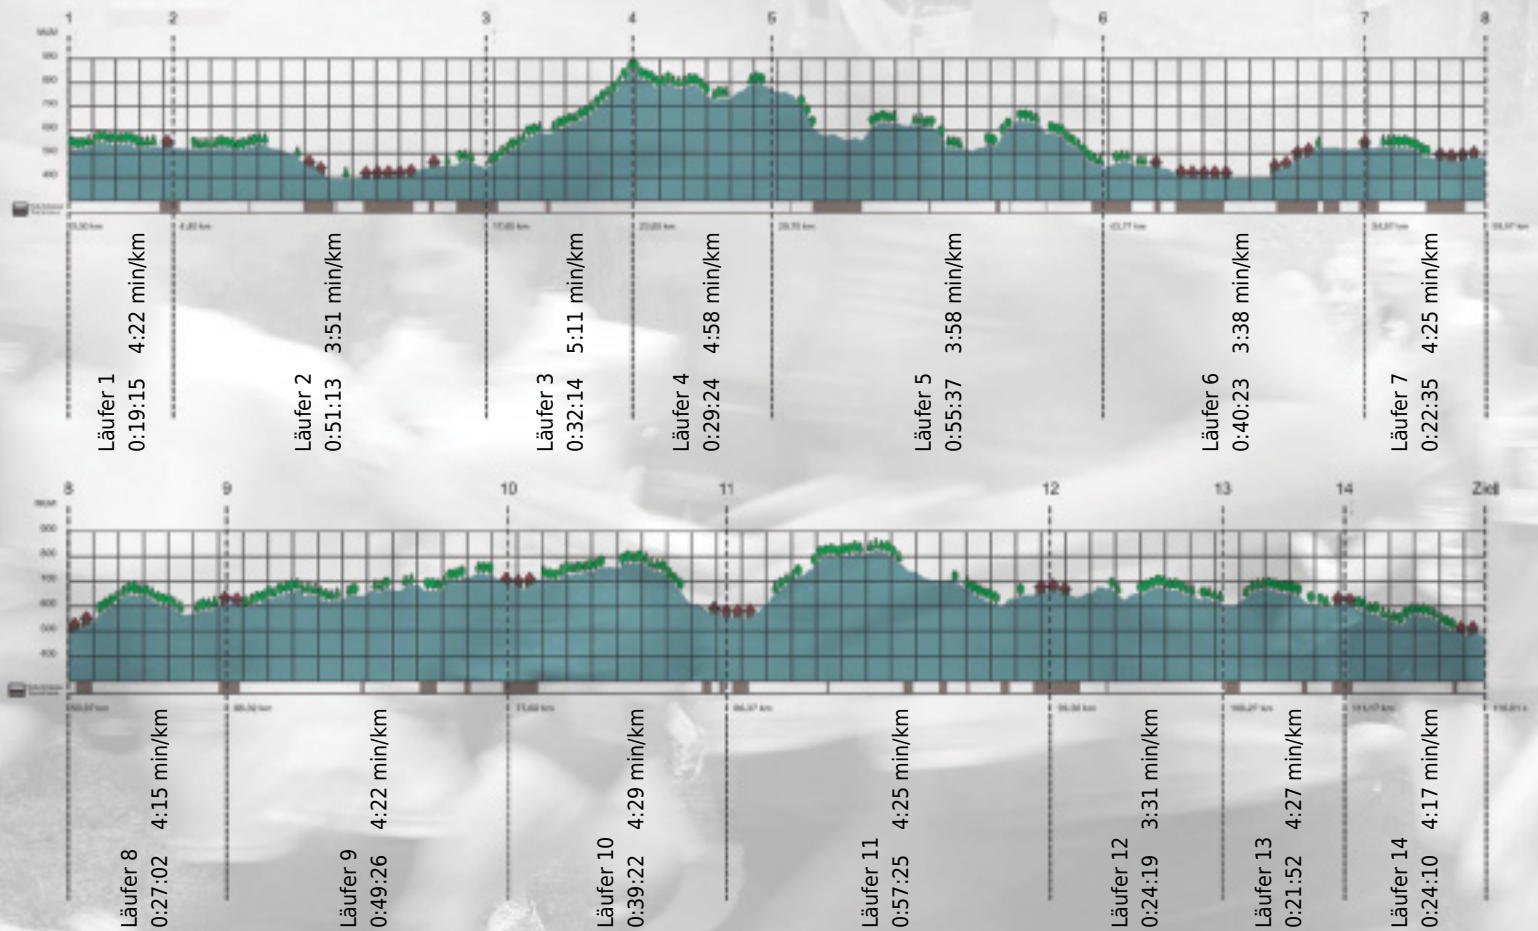

URKUNDE

Platz gesamt: 23

Platz Kategorie: 23

Bauteile XXVI

Kategorie: Schnelle

Laufzeit: 8:14:17 h (4:13 min/km / 14.08 km/h)

Sponsoren

Partner