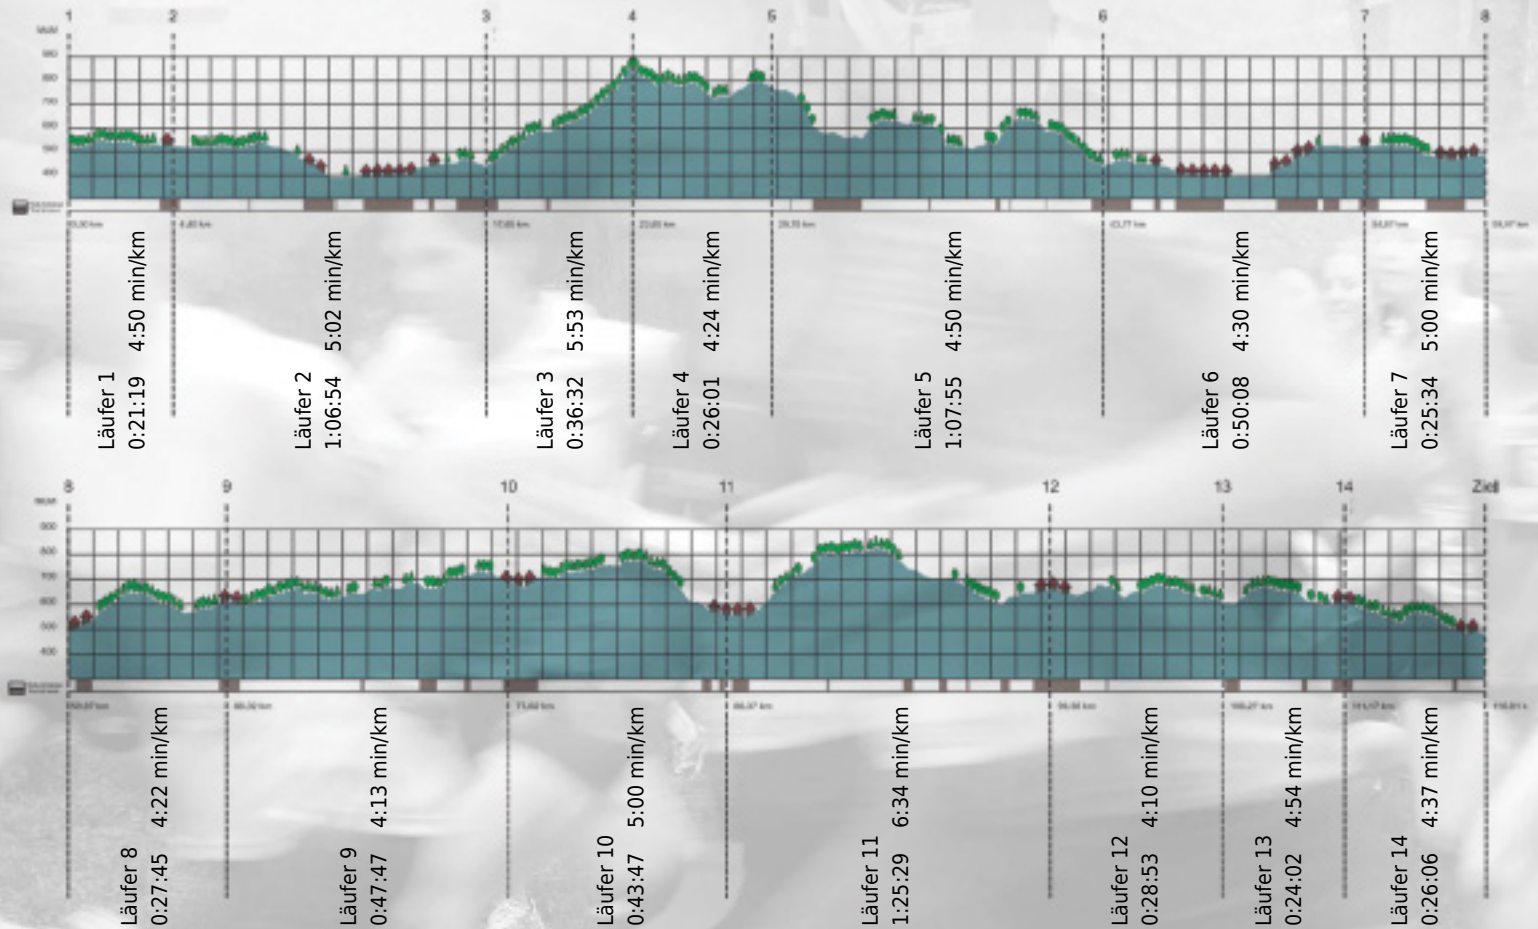

# URKUNDE

**Platz gesamt: 176**

**Platz Kategorie: 153**

## Bodybuilder & Models

**Kategorie: Schnelle**

**Laufzeit: 9:38:12 h (4:57 min/km / 12.04 km/h)**

Sponsoren

ALSTOM

NZZ

Partner

teEurope