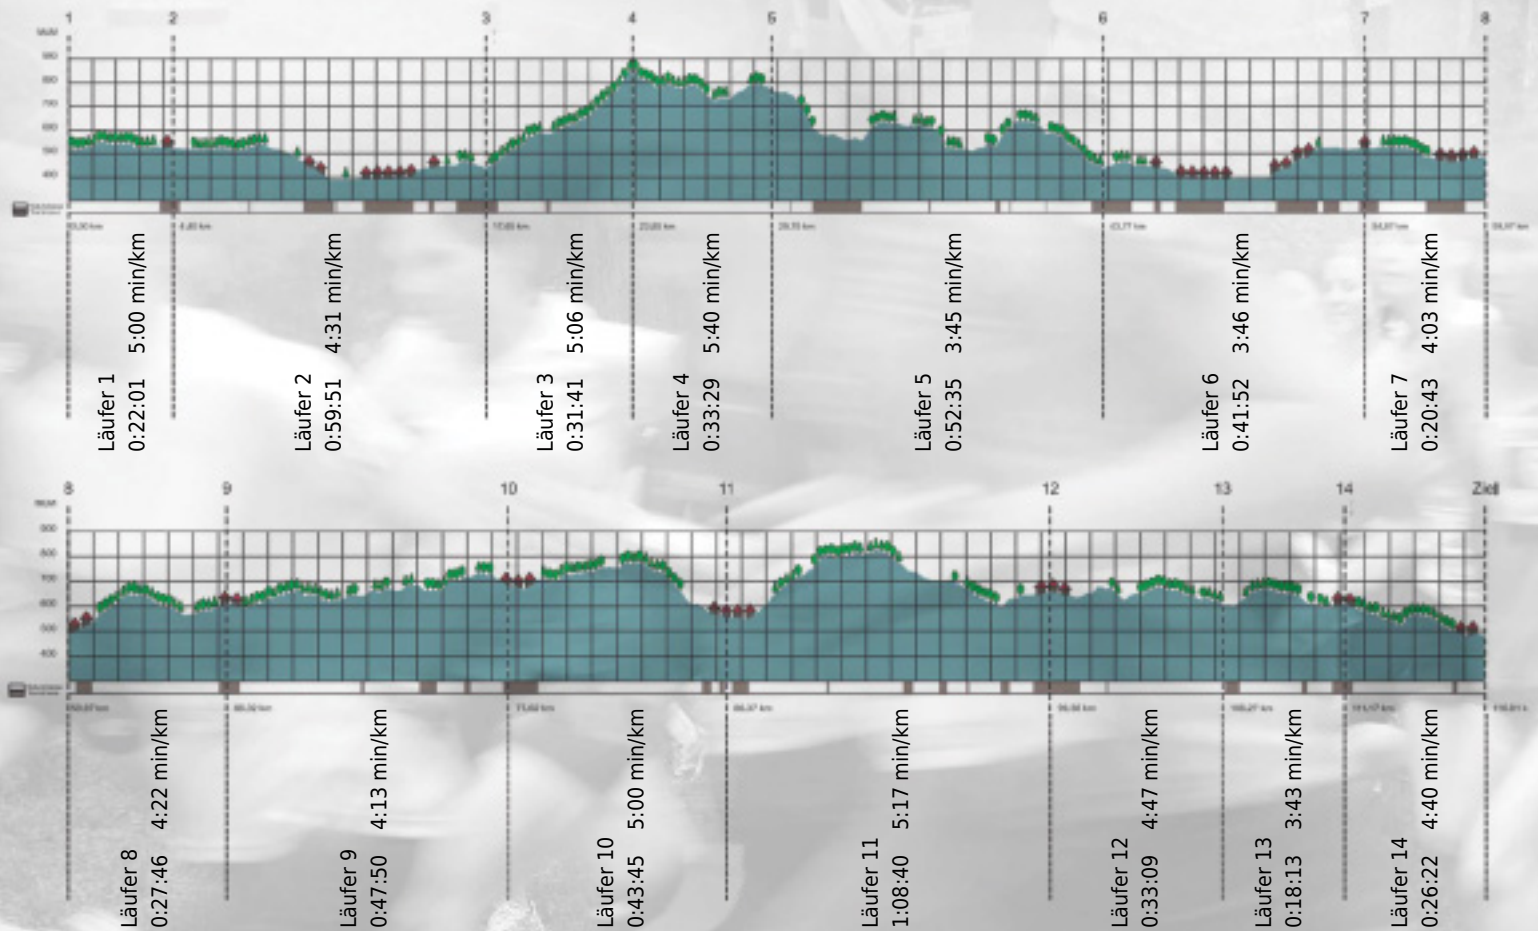

# URKUNDE

Platz gesamt: 44

Platz Kategorie: 43

ciapasüeportaacà

Kategorie: Schnelle

Laufzeit: 8:47:57 h (4:31 min/km / 13.18 km/h)

Sponsoren

ALSTOM