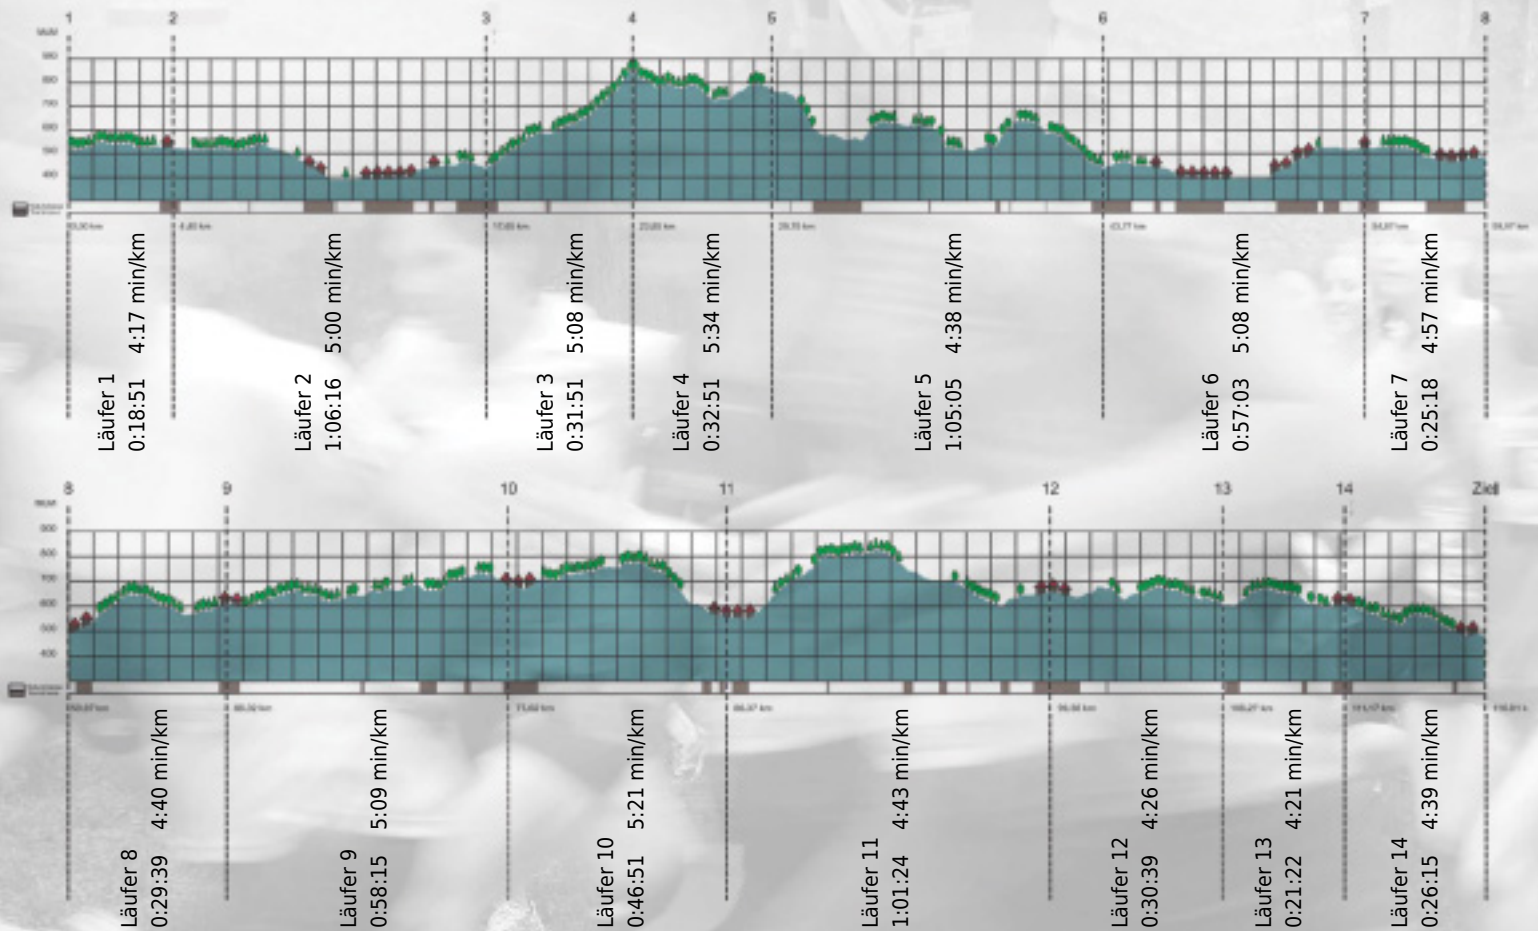

URKUNDE

Platz gesamt: 145

Platz Kategorie: 131

Die Aufsteiger

Kategorie: Schnelle

Laufzeit: 9:31:40 h (4:53 min/km / 12.17 km/h)

Sponsoren

Partner