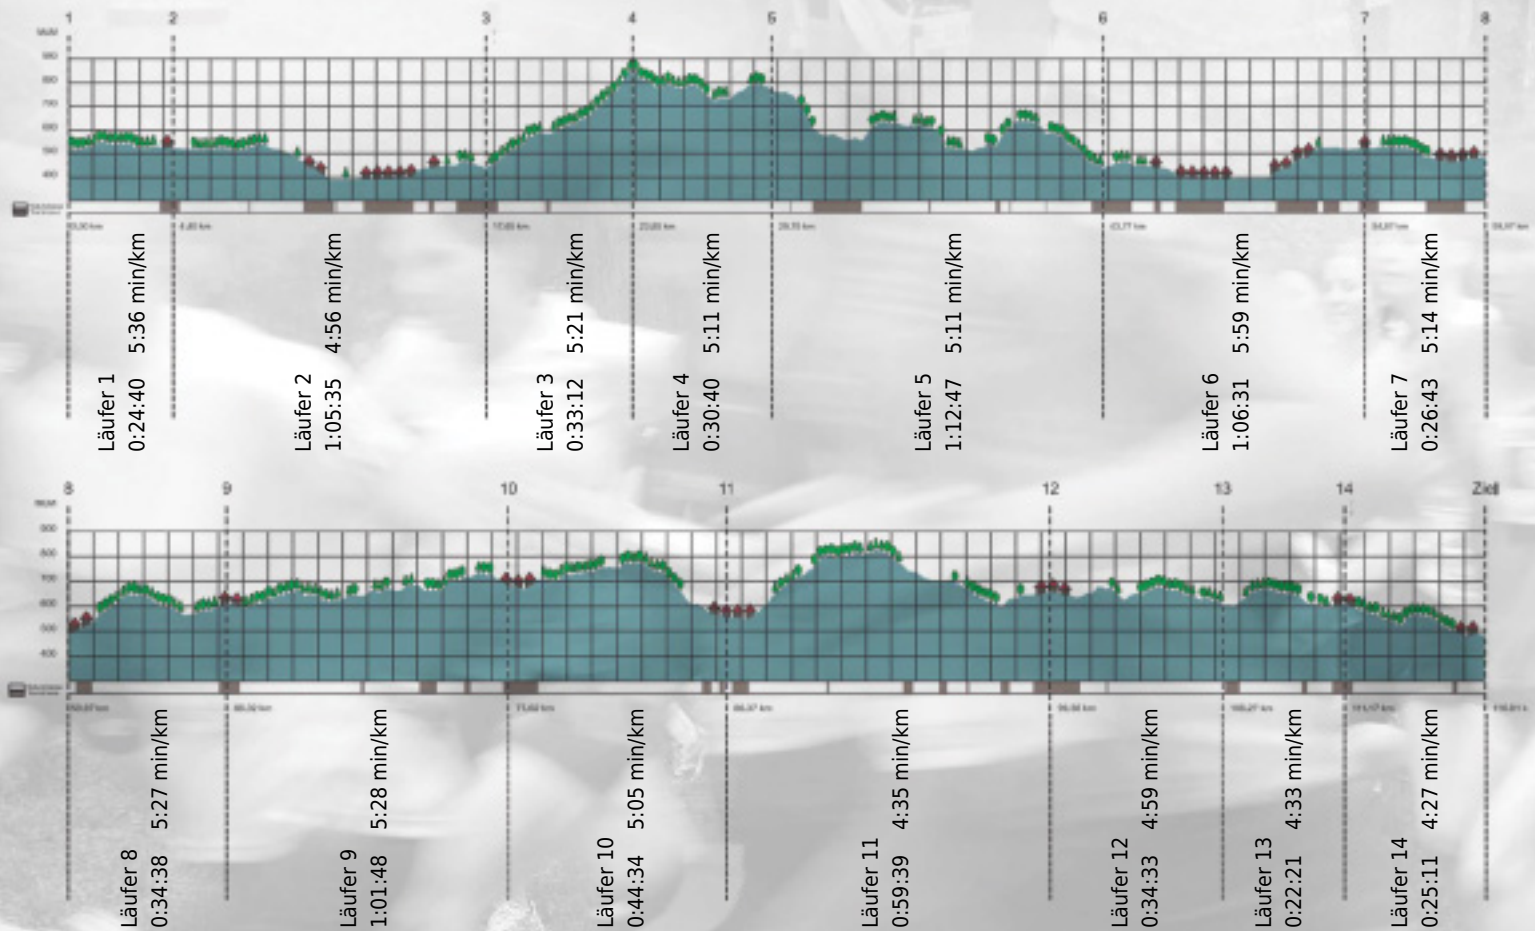

Stafette im
Grossraum
Zürich

GEDENKLAUF
WALTER HIEMEYER

URKUNDE

Platz gesamt: 326

Platz Kategorie: 230

ELSA Alumni

Kategorie: Schnelle

Laufzeit: 10:02:52 h (5:09 min/km / 11.62 km/h)