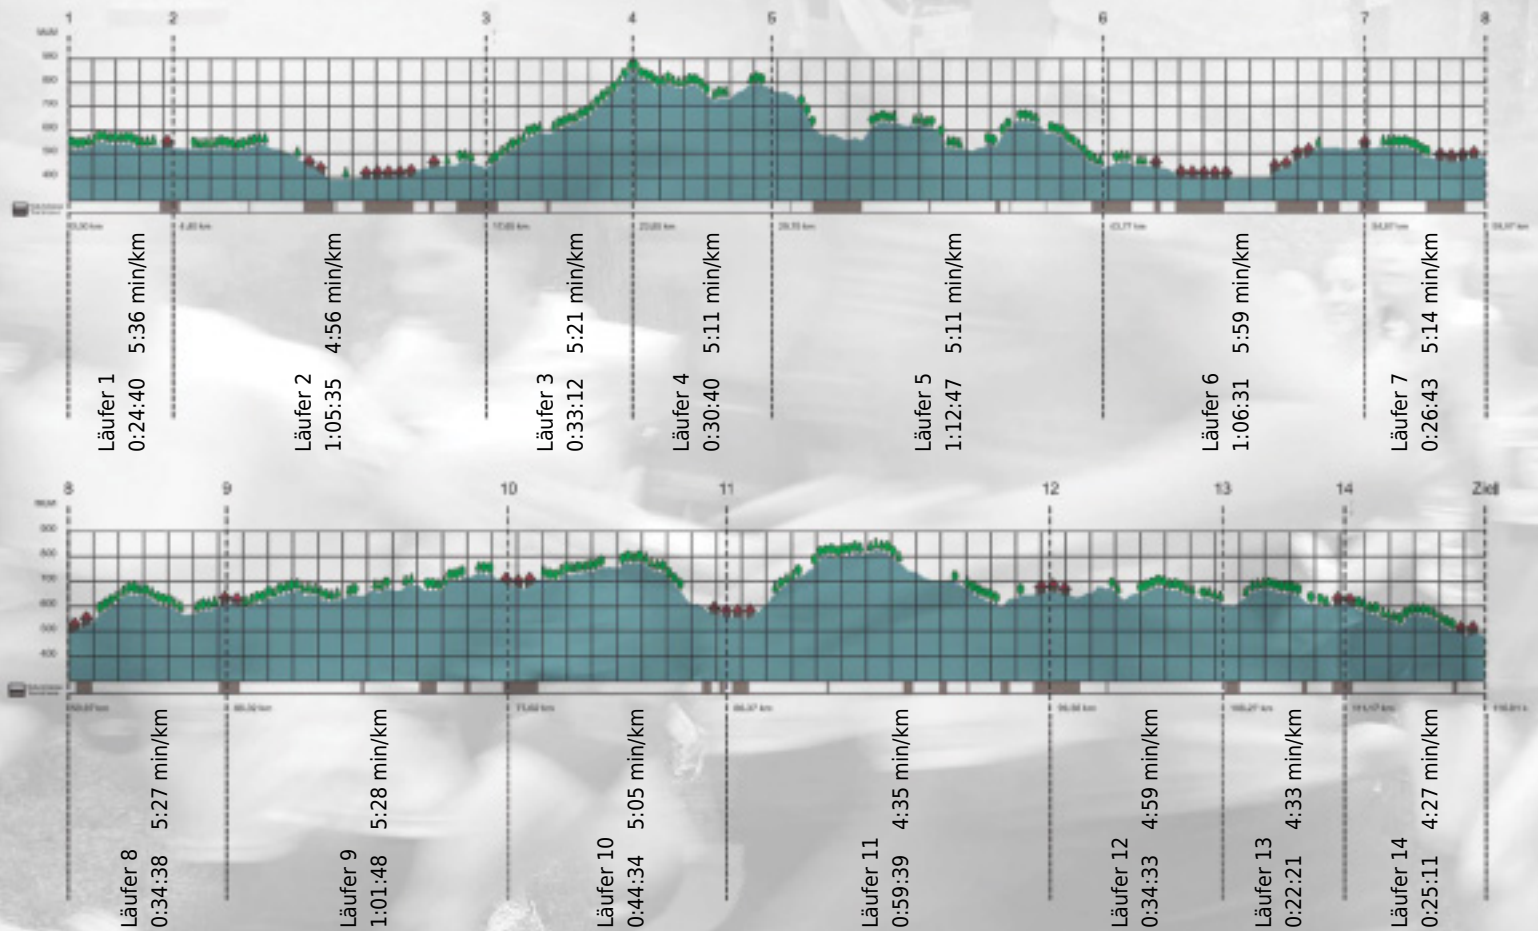

# URKUNDE

Platz gesamt: 326

Platz Kategorie: 230

## ELSA Alumni

Kategorie: Schnelle

Laufzeit: 10:02:52 h (5:09 min/km / 11.54 km/h)

Sponsoren

ALSTOM

NZZ

Partner