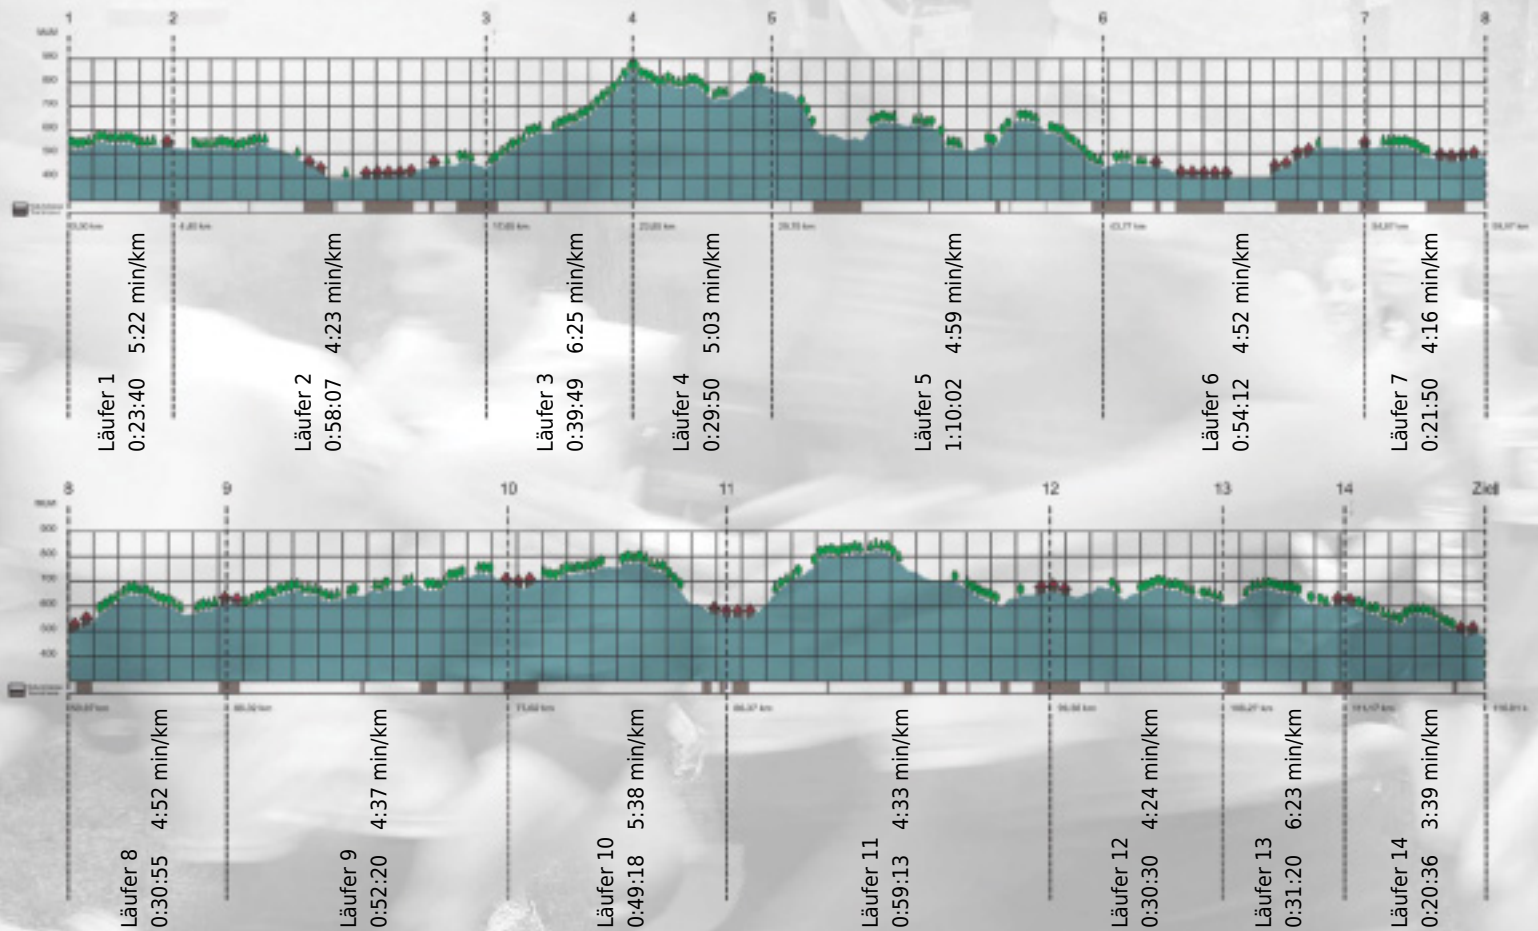

URKUNDE

Platz gesamt: 146

Platz Kategorie: 132

ERNSTFALL 1

Kategorie: Schnelle

Laufzeit: 9:31:42 h (- min/km / - km/h)

Sponsoren

ALSTOM