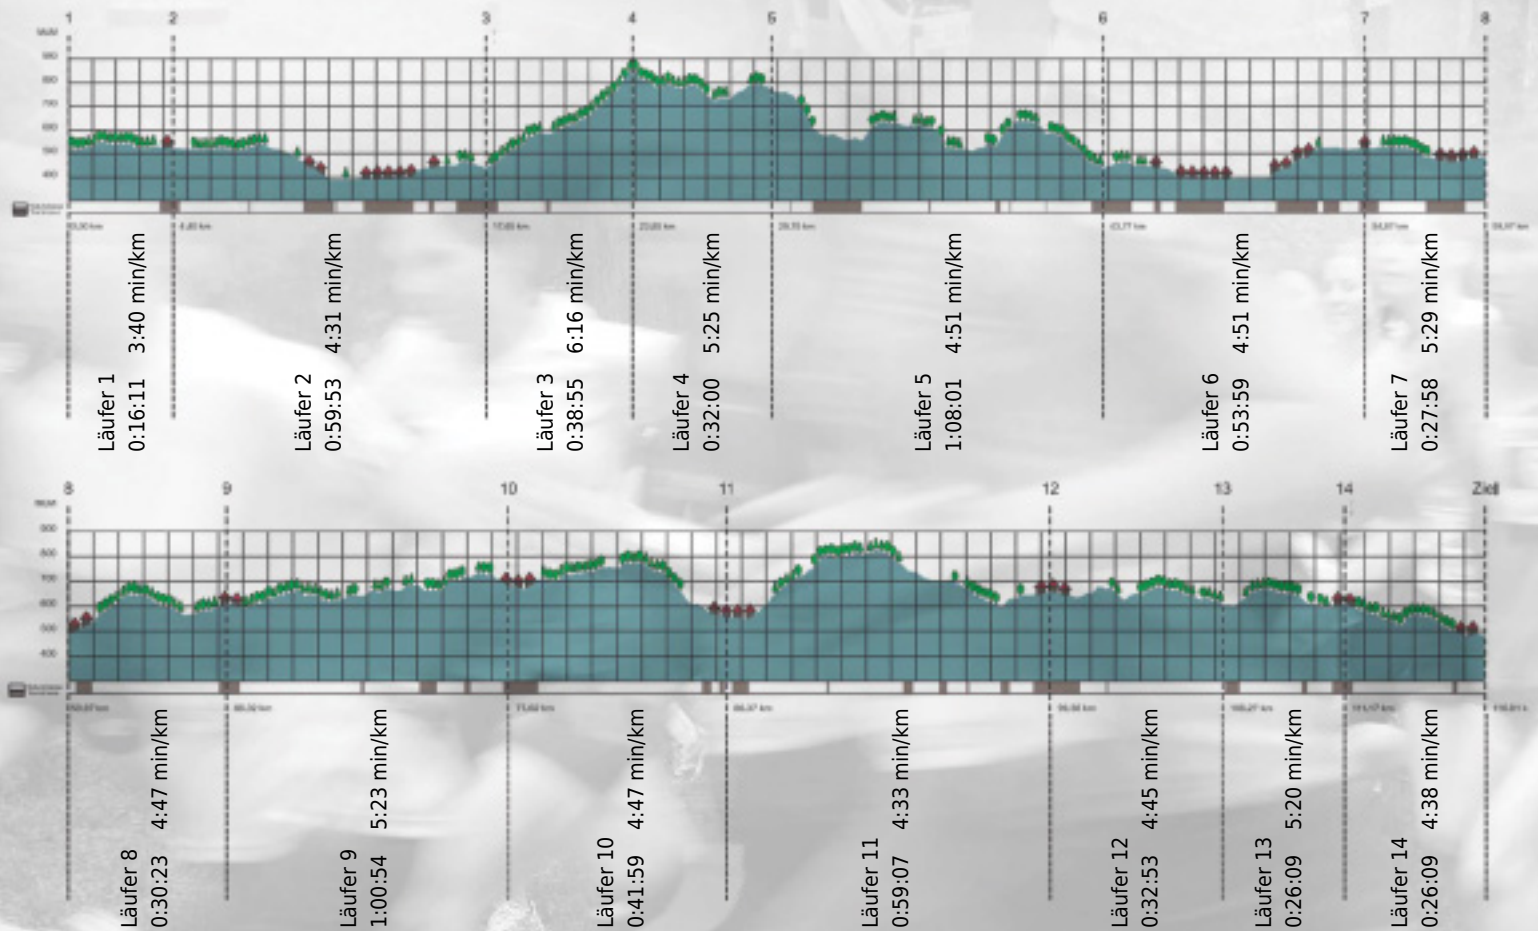

# URKUNDE

**Platz gesamt: 157**

**Platz Kategorie: 141**

## Fe-males

**Kategorie: Schnelle**

**Laufzeit: 9:34:31 h (- min/km / - km/h)**

Sponsoren

ALSTOM

NZZ

Partner