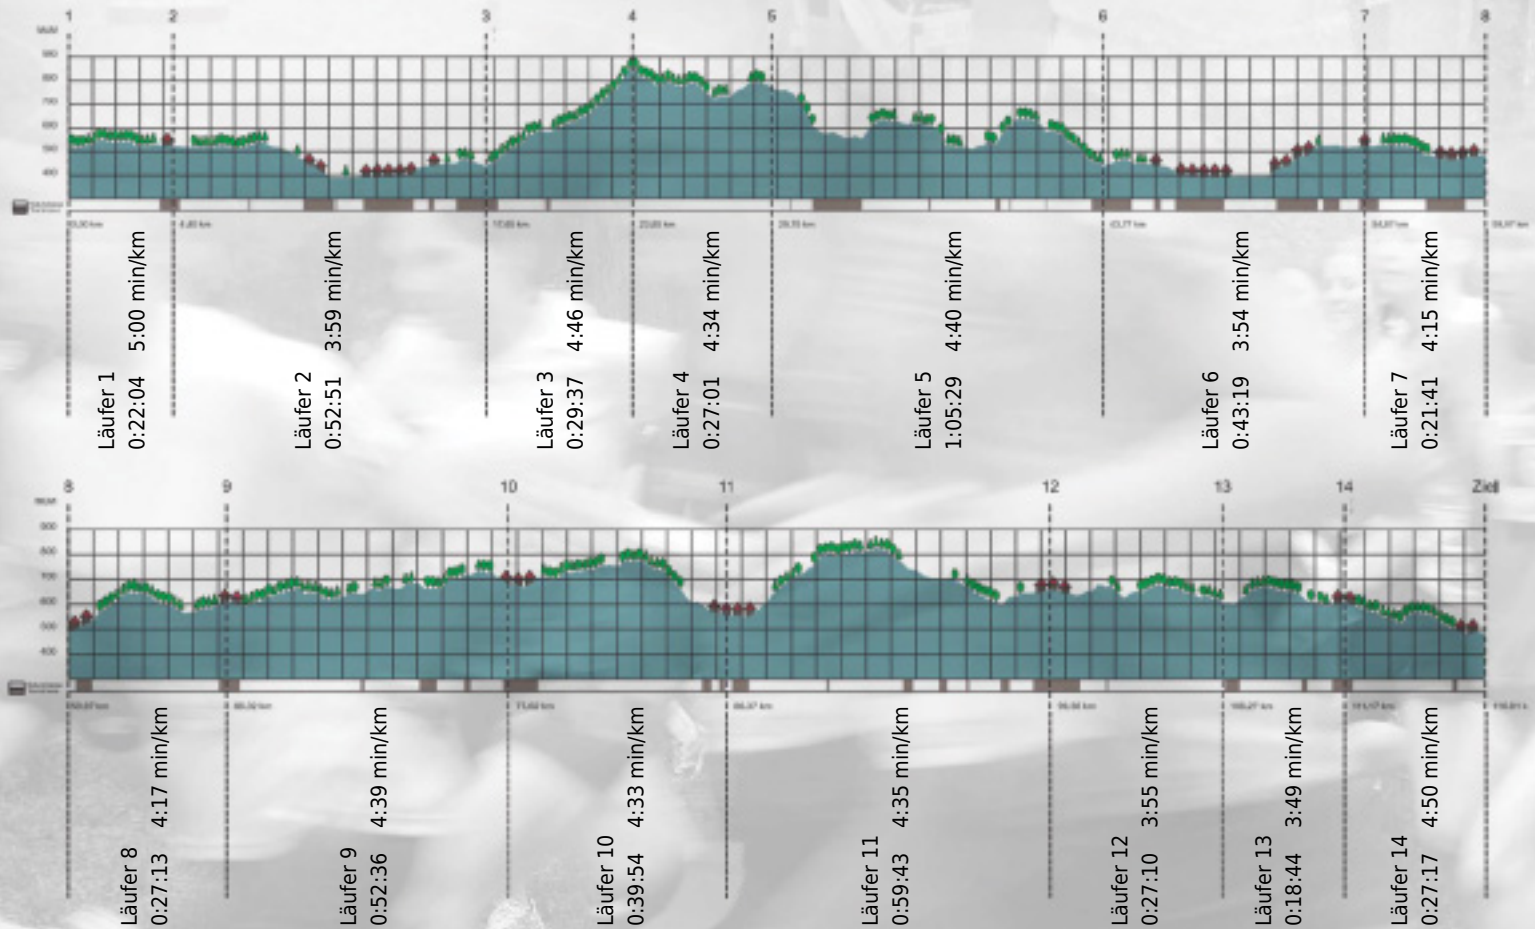

# URKUNDE

Platz gesamt: 31

Platz Kategorie: 31

## Festina Lente

Kategorie: Schnelle

Laufzeit: 8:34:39 h (4:24 min/km / 13.52 km/h)

Sponsoren

Partner

Zürich den 09.Mai 2011