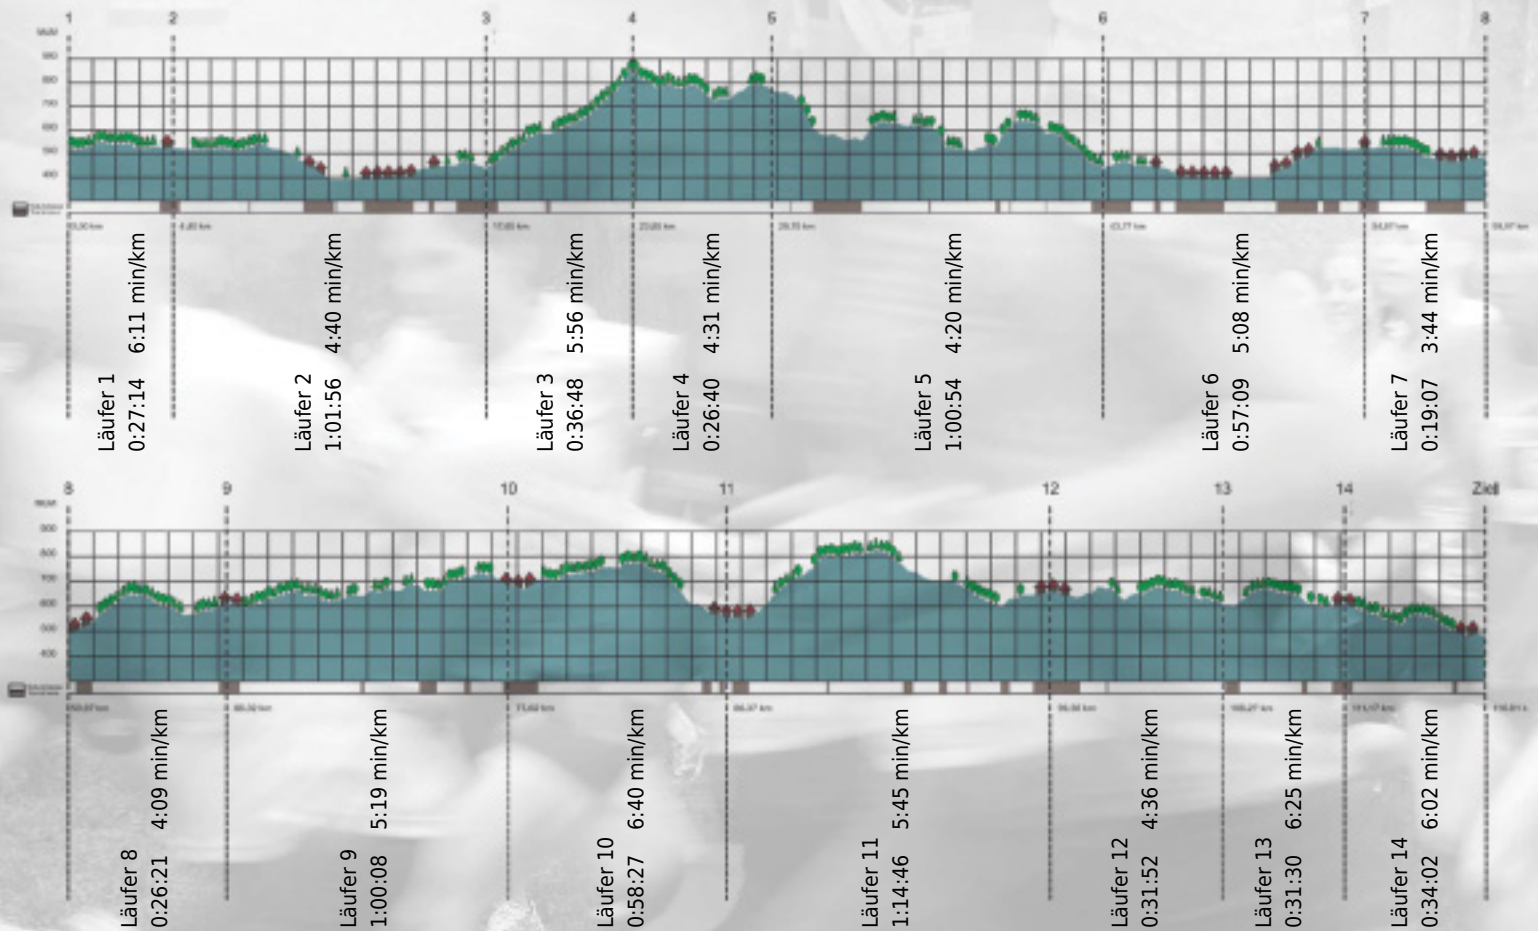

URKUNDE

Platz gesamt: 353

Platz Kategorie: 240

Google

Kategorie: Schnelle

Laufzeit: 10:06:54 h (5:11 min/km / 11.55 km/h)

Sponsoren

ALSTOM