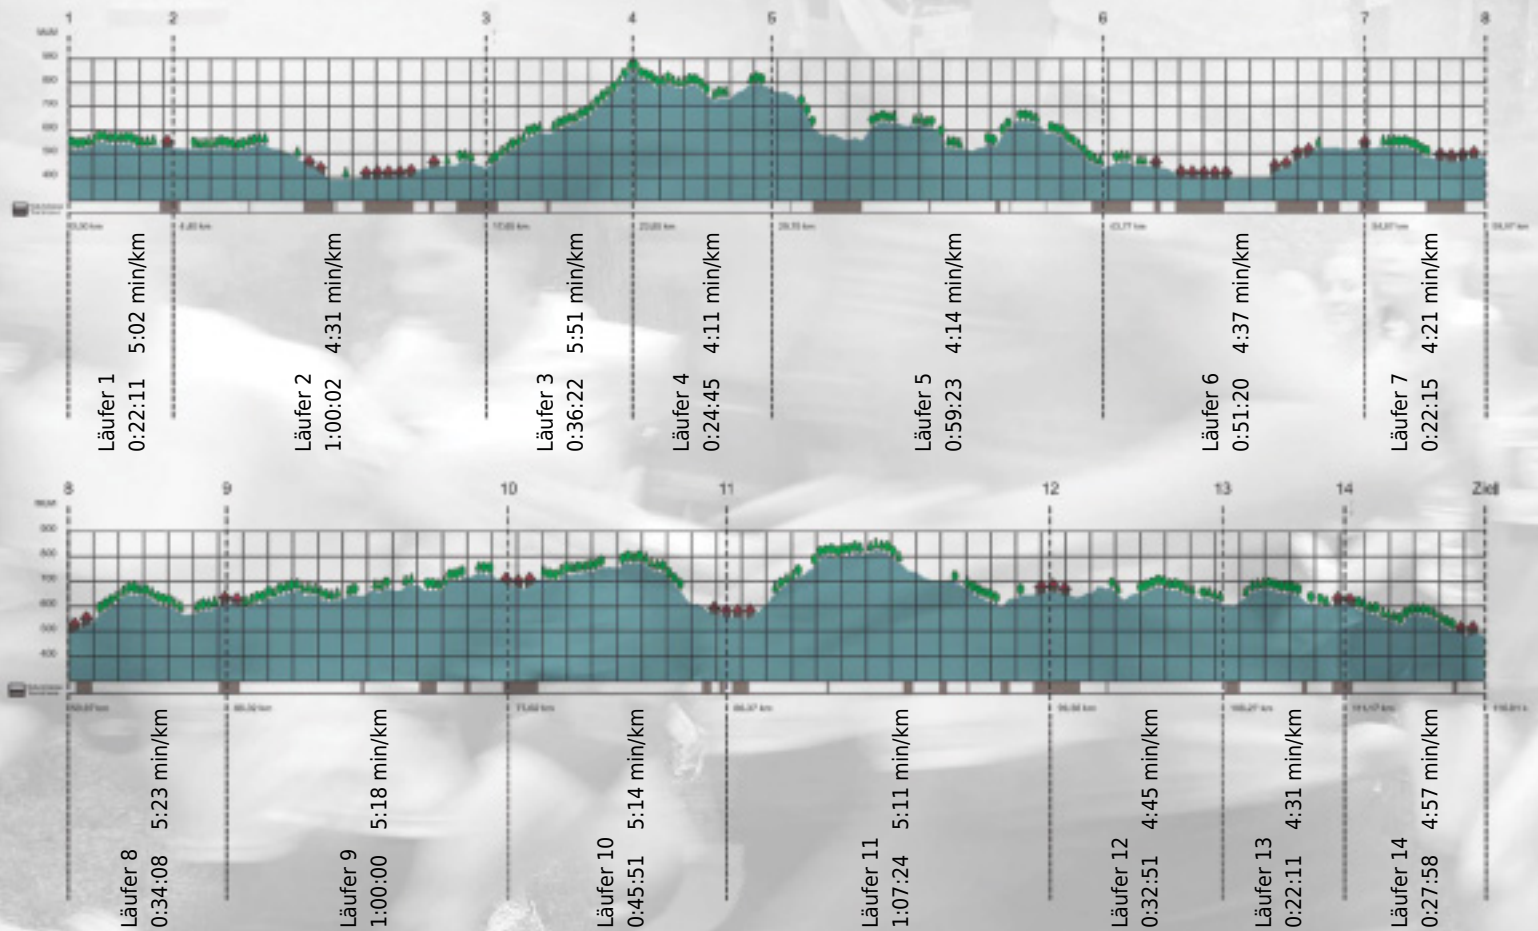

URKUNDE

Platz gesamt: 127

Platz Kategorie: 119

Hitachi Zosen Runners

Kategorie: Schnelle

Laufzeit: 9:26:41 h (4:51 min/km / 12.37 km/h)

Sponsoren

ALSTOM