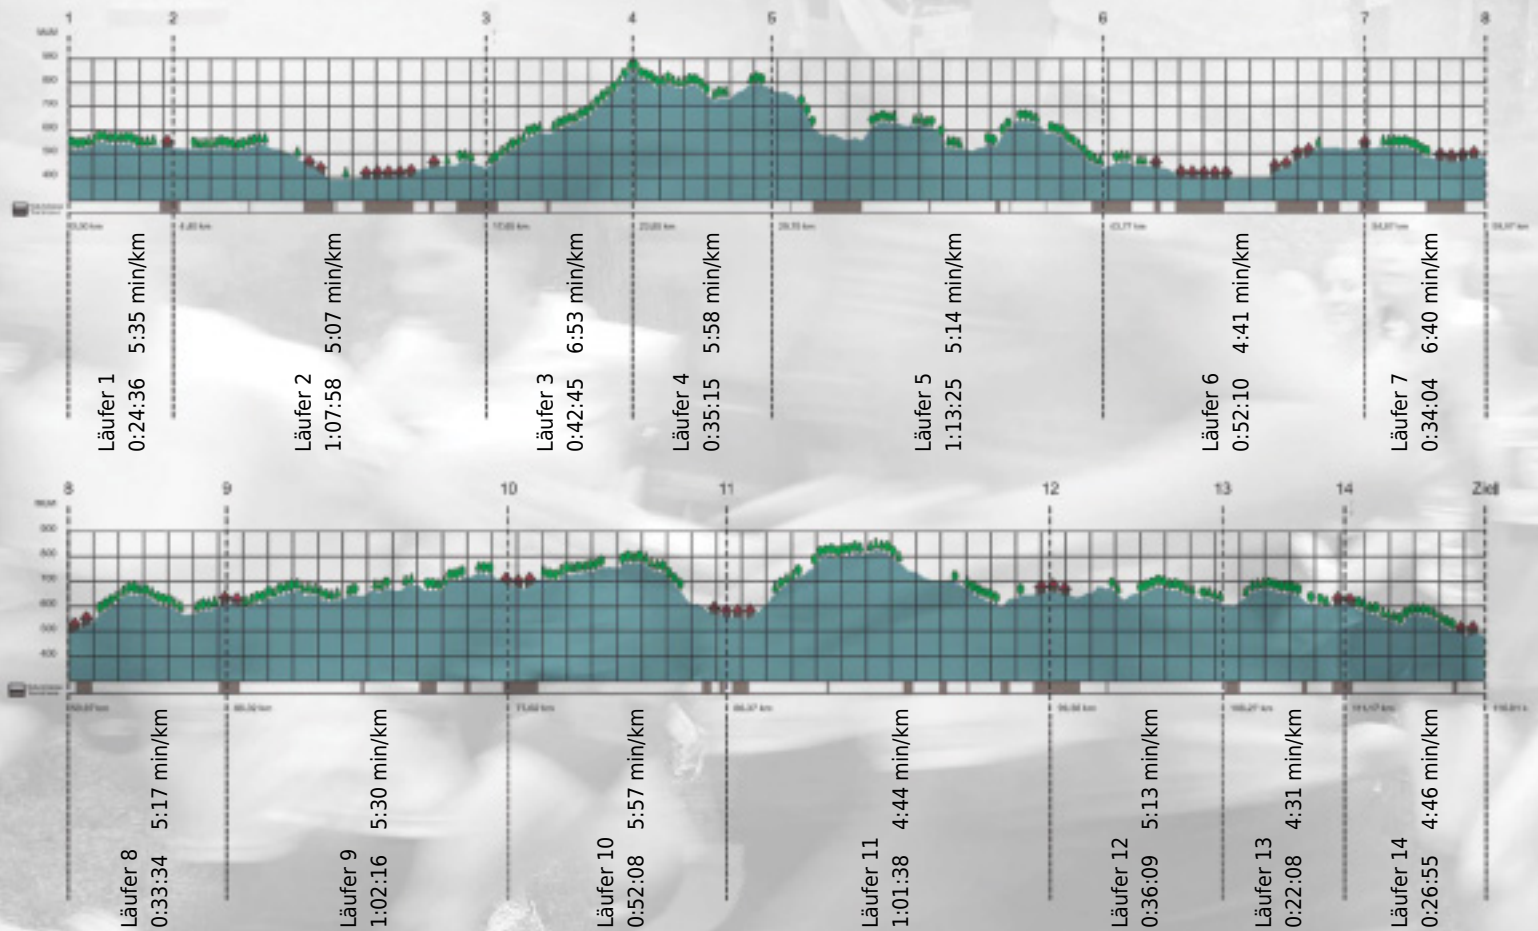

# URKUNDE

Platz gesamt: 472

Platz Kategorie: 199

## BWS-SOFA

Kategorie: Langsame

Laufzeit: 10:25:01 h (5:21 min/km / 11.14 km/h)

Sponsoren

Partner

Zürich den 09.Mai 2011