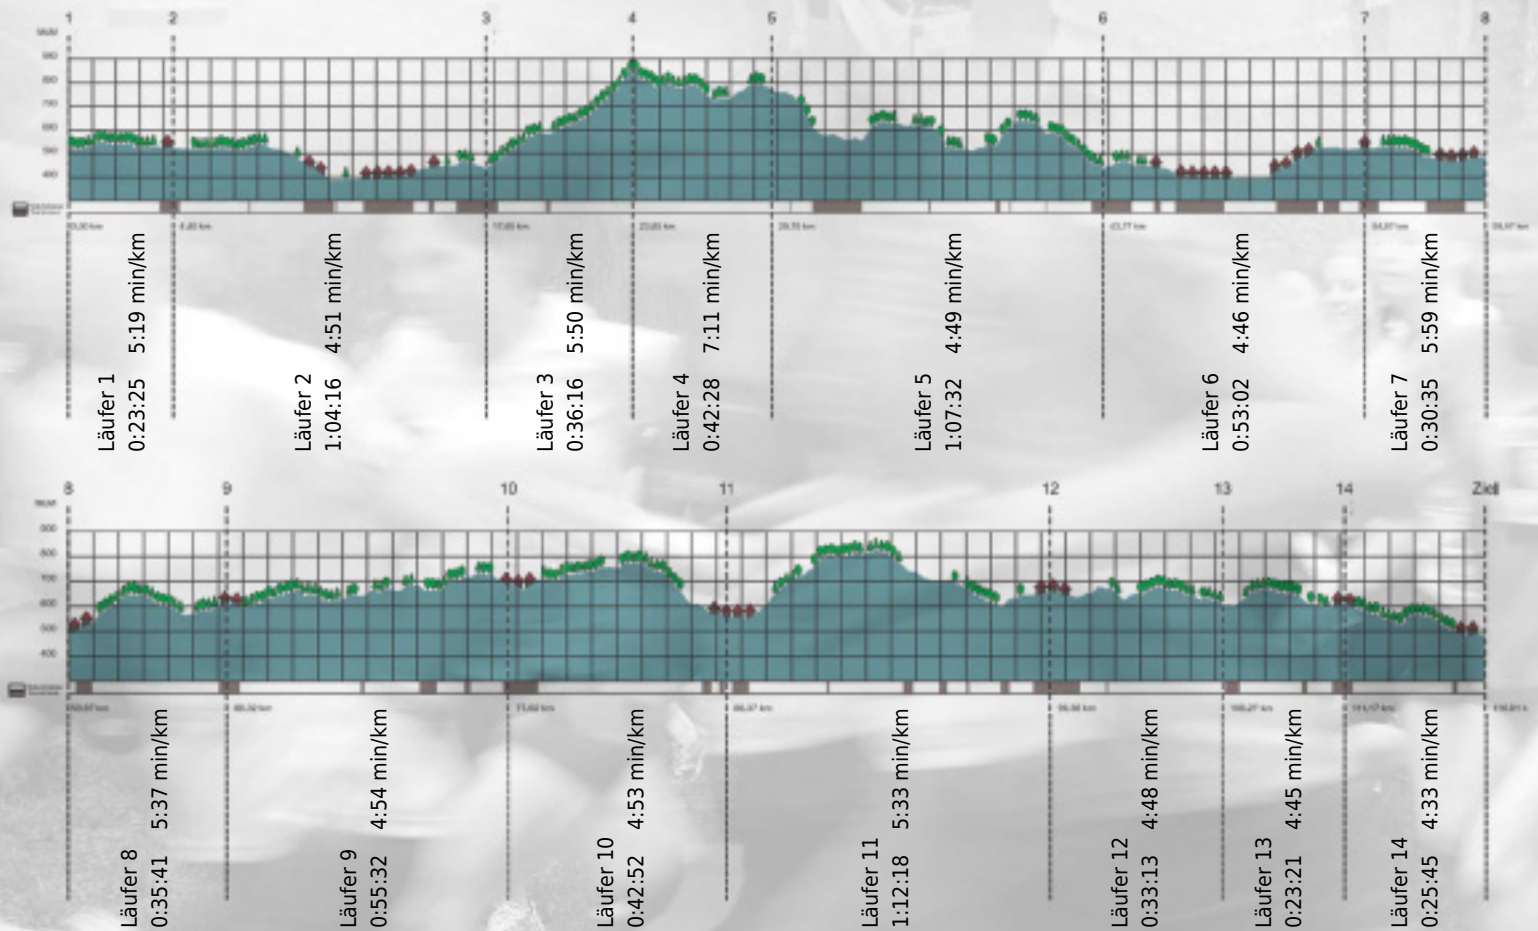

URKUNDE

Platz gesamt: 349

Platz Kategorie: 237

Kataschtrofe-Gruppe

Kategorie: Schnelle

Laufzeit: 10:06:16 h (5:11 min/km / 11.56 km/h)

Sponsoren

Partner