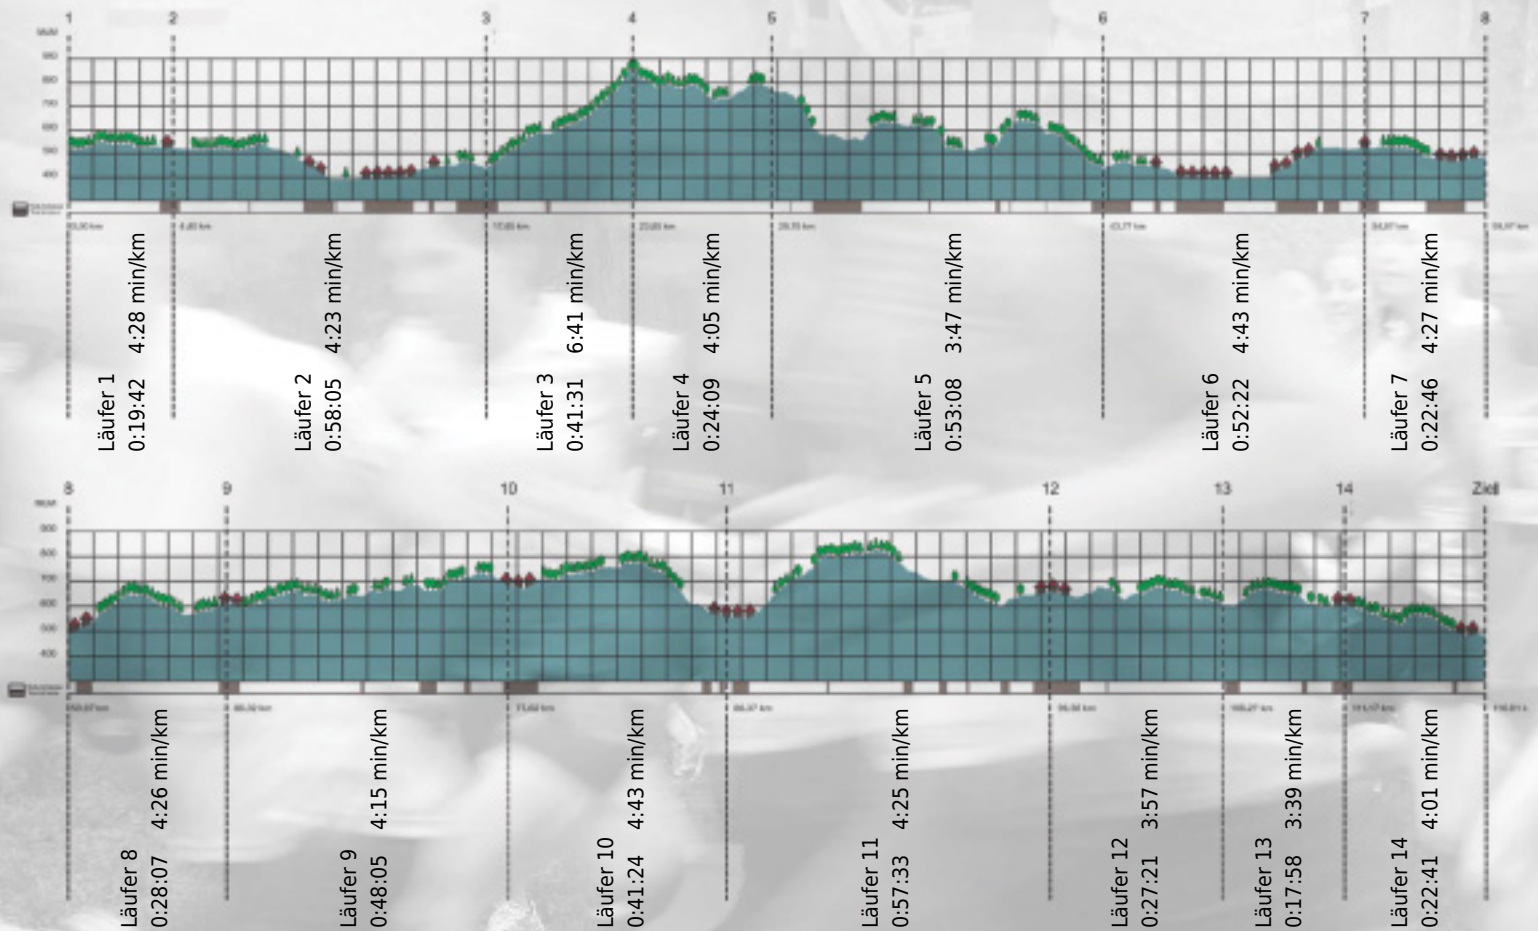

# URKUNDE

**Platz gesamt: 32**

**Platz Kategorie: 32**

**Meh Bewegig**

**Kategorie: Schnelle**

**Laufzeit: 8:34:52 h (4:24 min/km / 13.61 km/h)**

Sponsoren

ALSTOM