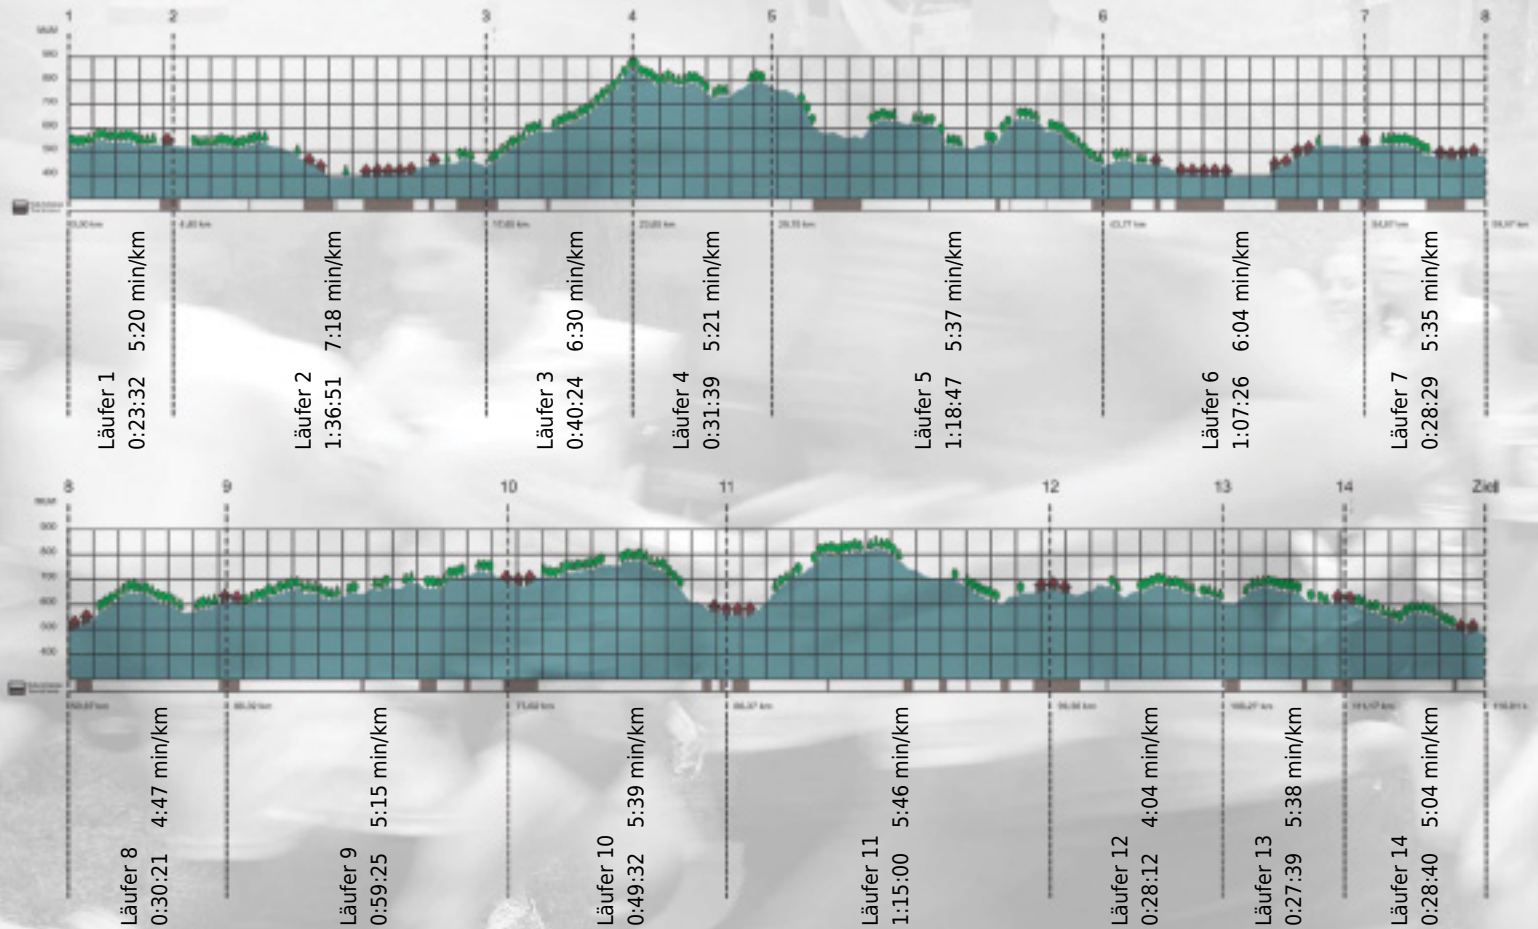

# URKUNDE

**Platz gesamt: 695**

**Platz Kategorie: 300**

## Morning Sun

**Kategorie: Schnelle**

**Laufzeit: 11:05:57 h (5:42 min/km / 10.45 km/h)**

Sponsoren

ALSTOM

NZZ

Partner