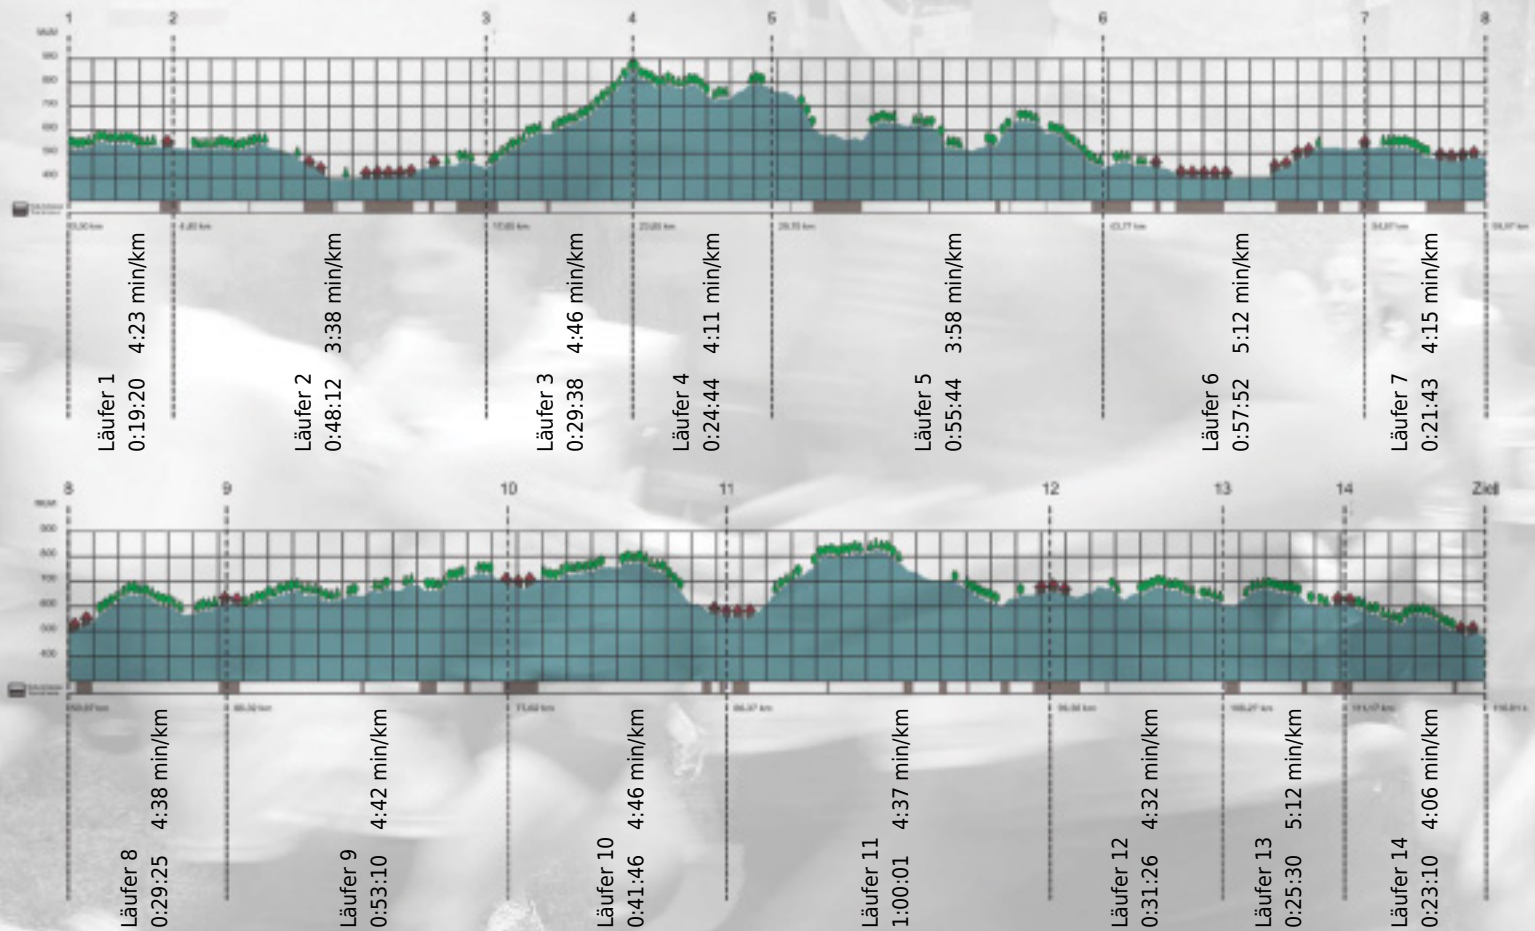

# URKUNDE

**Platz gesamt: 37**

**Platz Kategorie: 37**

**myysliundbebbis**

**Kategorie: Schnelle**

**Laufzeit: 8:41:41 h (4:27 min/km / 13.34 km/h)**

Sponsoren

ALSTOM