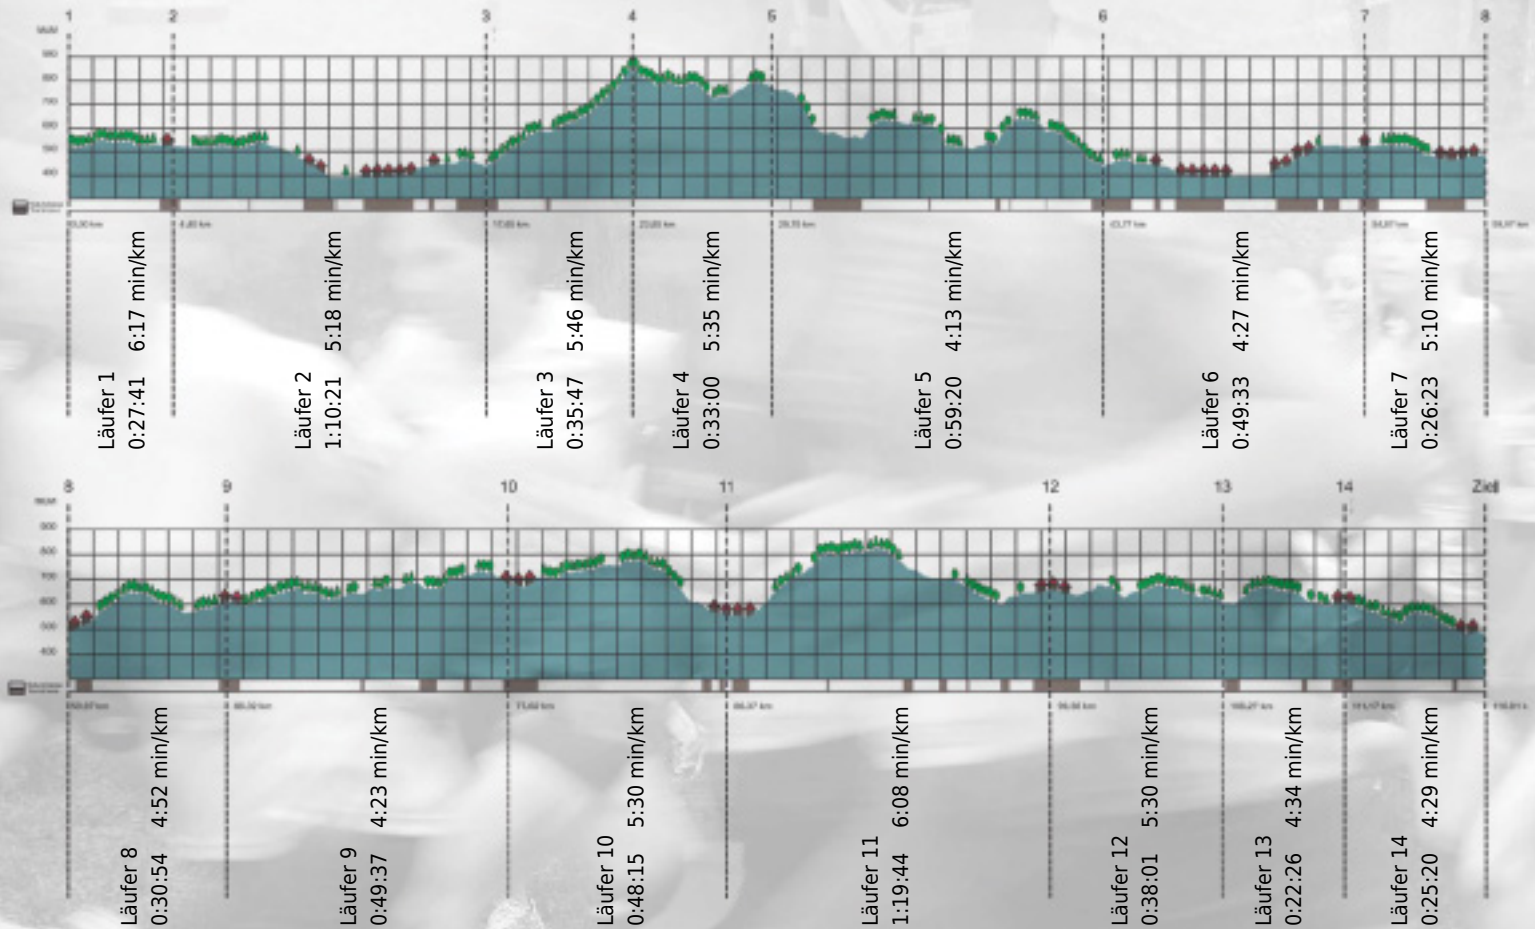

**GEDENKLAUF
WALTER HIEMEYER**

URKUNDE

Platz gesamt: 274

Platz Kategorie: 210

Nearly There!

Kategorie: Schnelle

Laufzeit: 9:56:22 h (5:06 min/km / 11.67 km/h)

Sponsoren