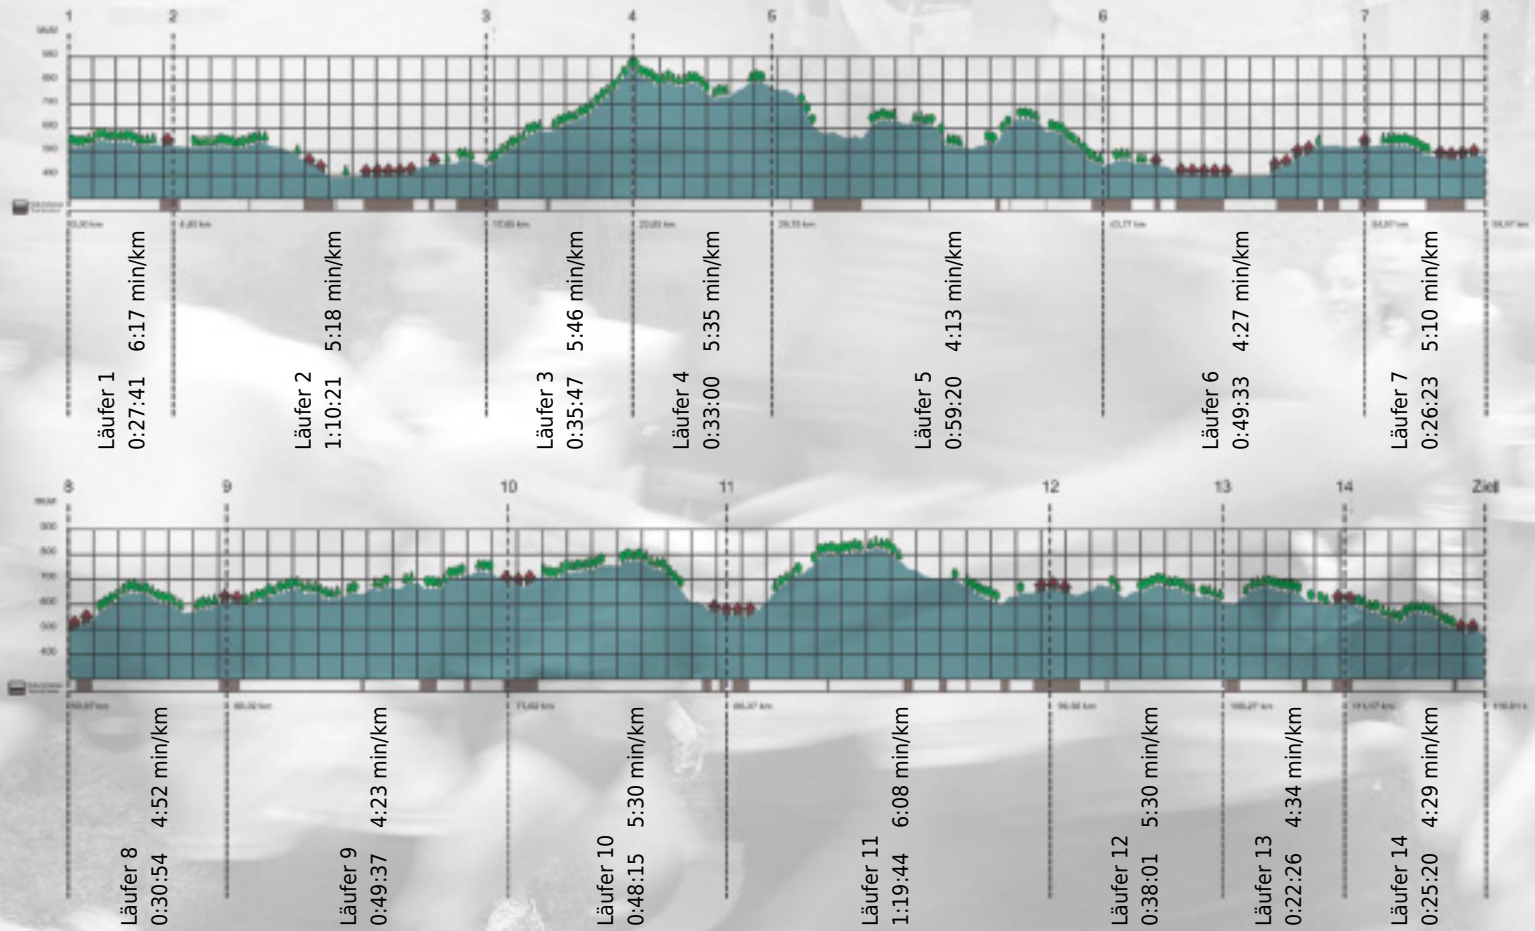

Stafette im
Grossraum
Zürich

GEDENKLAUF
WALTER HIEMEYER

URKUNDE

Platz gesamt: 274

Platz Kategorie: 210

Nearly There!

Kategorie: Schnelle

Laufzeit: 9:56:22 h (- min/km / - km/h)