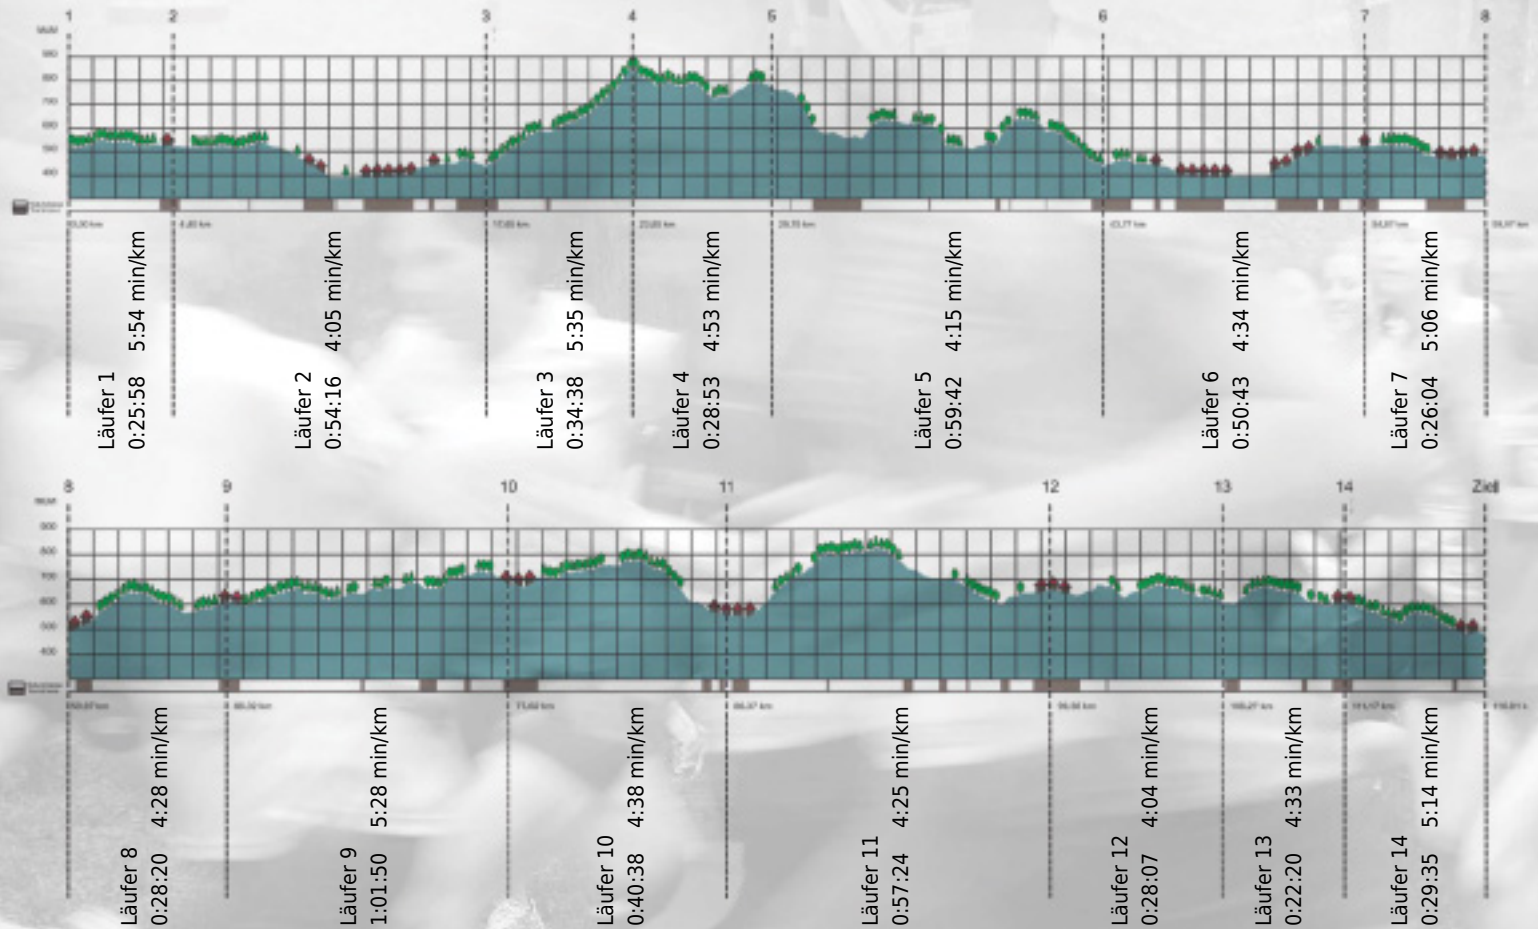

# URKUNDE

**Platz gesamt: 73**

**Platz Kategorie: 68**

## Nunatakkr

**Kategorie: Schnelle**

**Laufzeit: 9:08:28 h (4:41 min/km / 12.69 km/h)**

Sponsoren

Partner