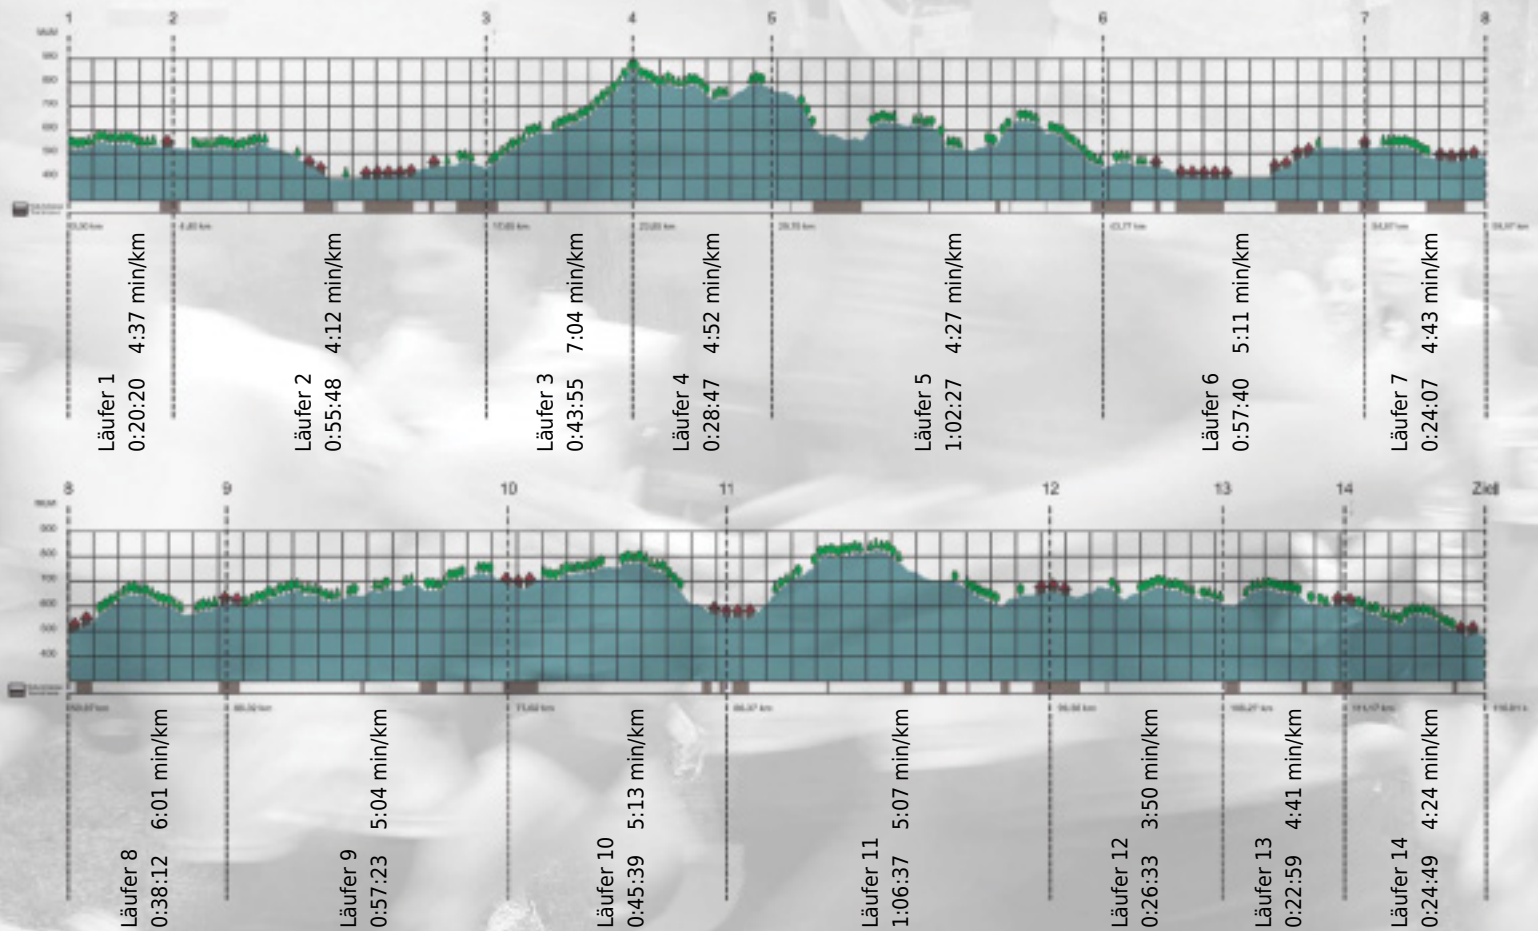

# URKUNDE

**Platz gesamt: 160**

**Platz Kategorie: 142**

**Päyry Infra AG**

**Kategorie: Schnelle**

**Laufzeit: 9:35:16 h (4:55 min/km / 12.10 km/h)**

Sponsoren

Partner