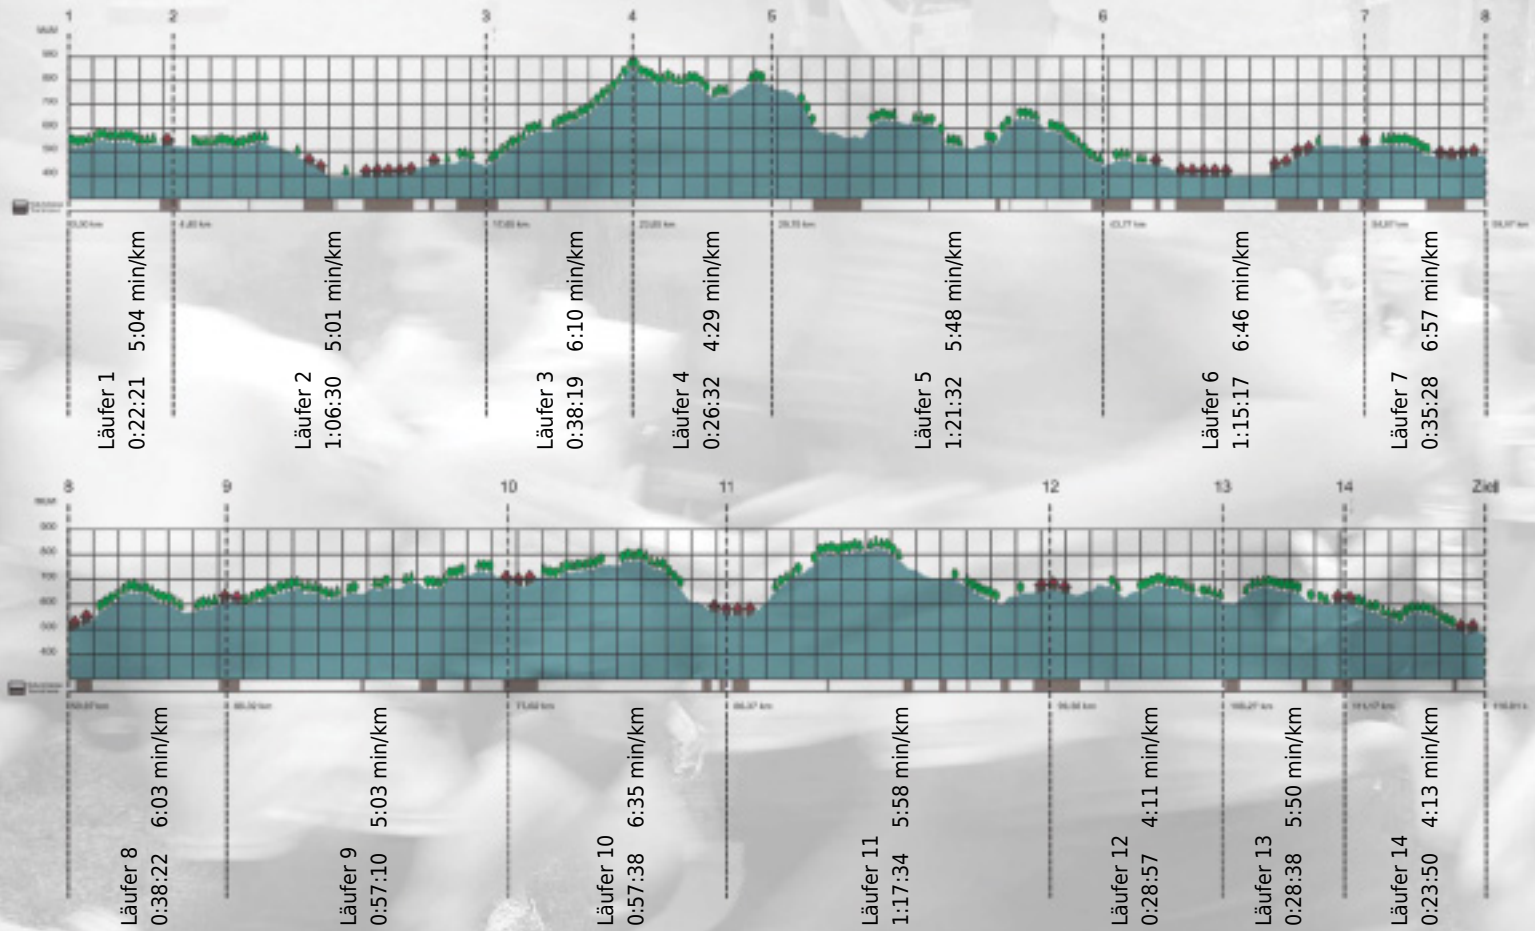

Stafette im
Grossraum
Zürich

GEDENKLAUF
WALTER HIEMEYER

URKUNDE

Platz gesamt: 662

Platz Kategorie: 296

PSI 2

Kategorie: Schnelle

Laufzeit: 10:58:08 h (5:38 min/km / 10.58 km/h)