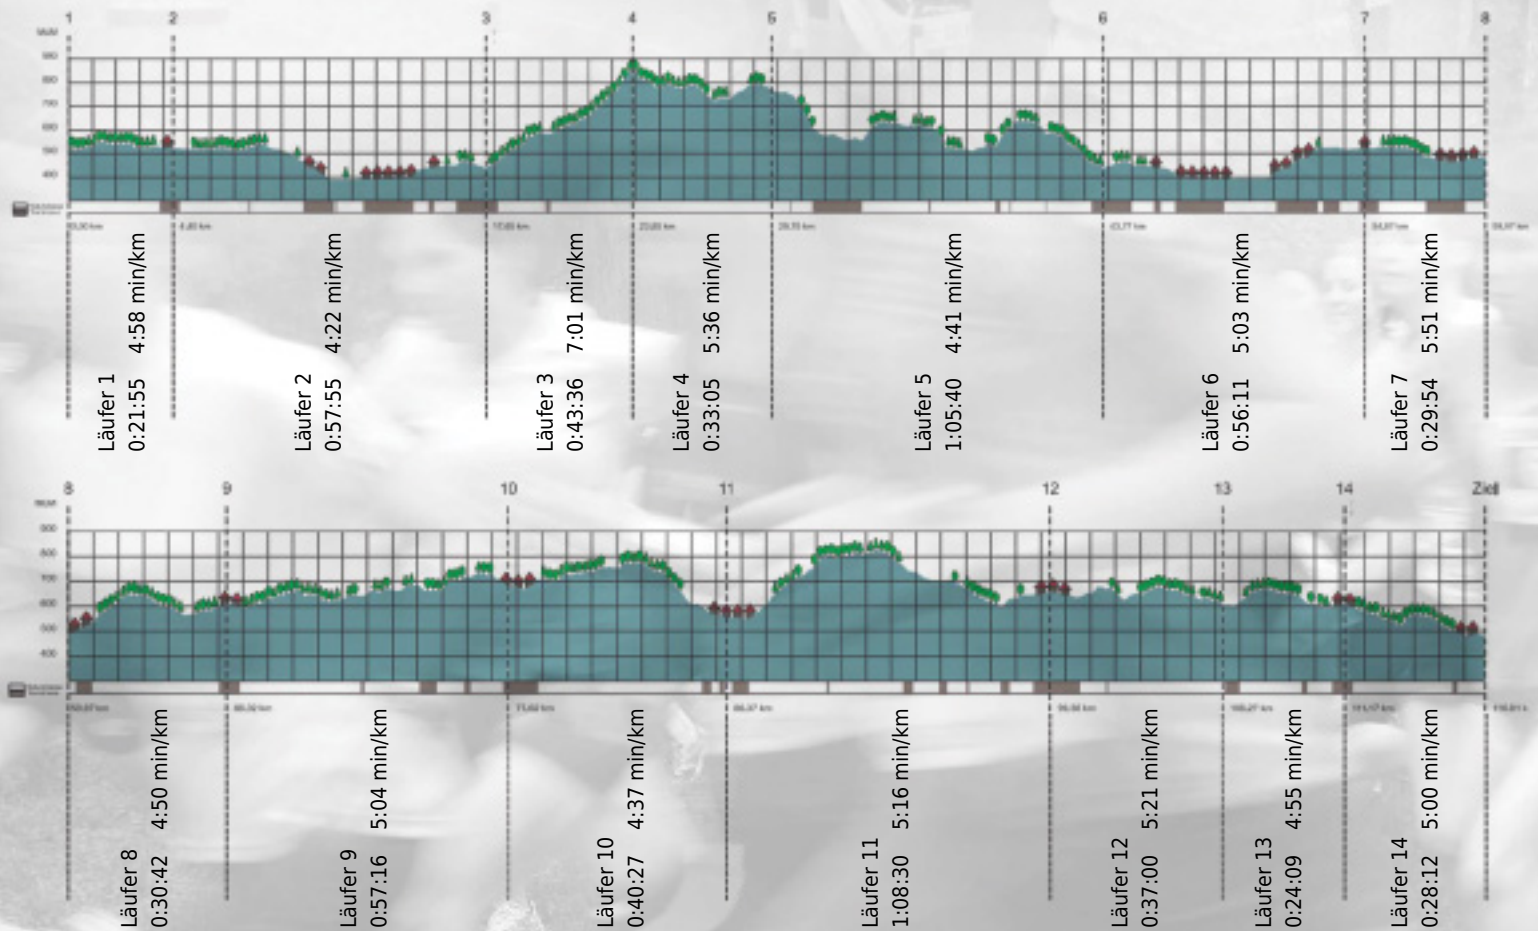

URKUNDE

Platz gesamt: 260

Platz Kategorie: 57

Diederich Country Club

Kategorie: Langsame

Laufzeit: 9:54:32 h (5:05 min/km / 11.71 km/h)

Sponsoren

Partner