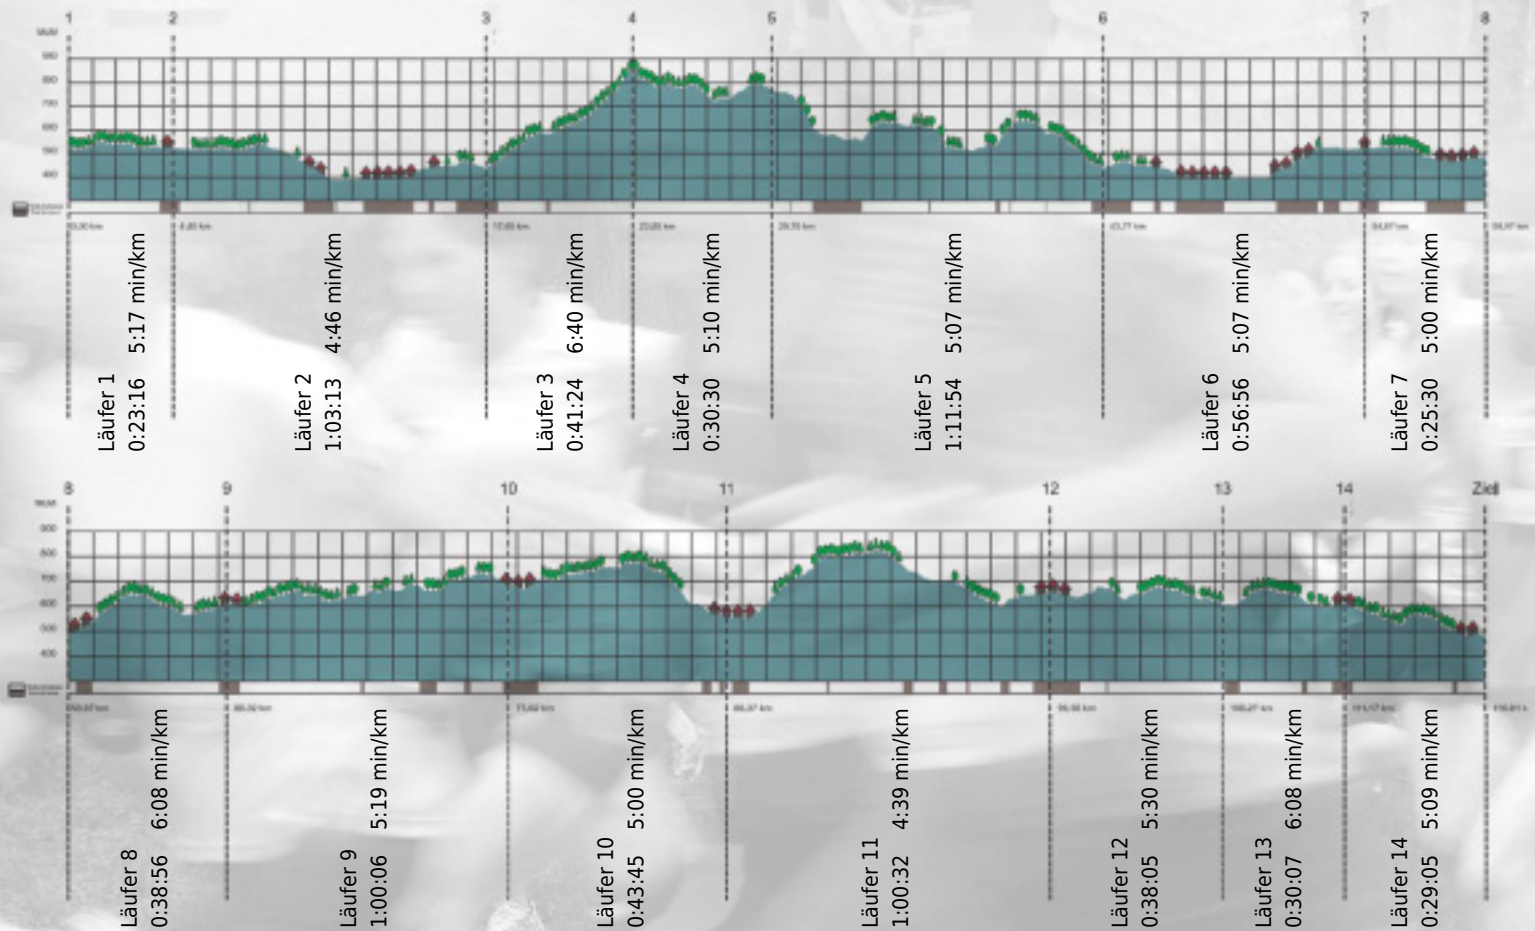

**GEDENKLAUF
WALTER HIEMEYER**

URKUNDE

Platz gesamt: 391

Platz Kategorie: 252

Roland Berger Strategy Consultants

Kategorie: Schnelle

Laufzeit: 10:13:19 h (5:15 min/km / 11.43 km/h)

Sponsoren