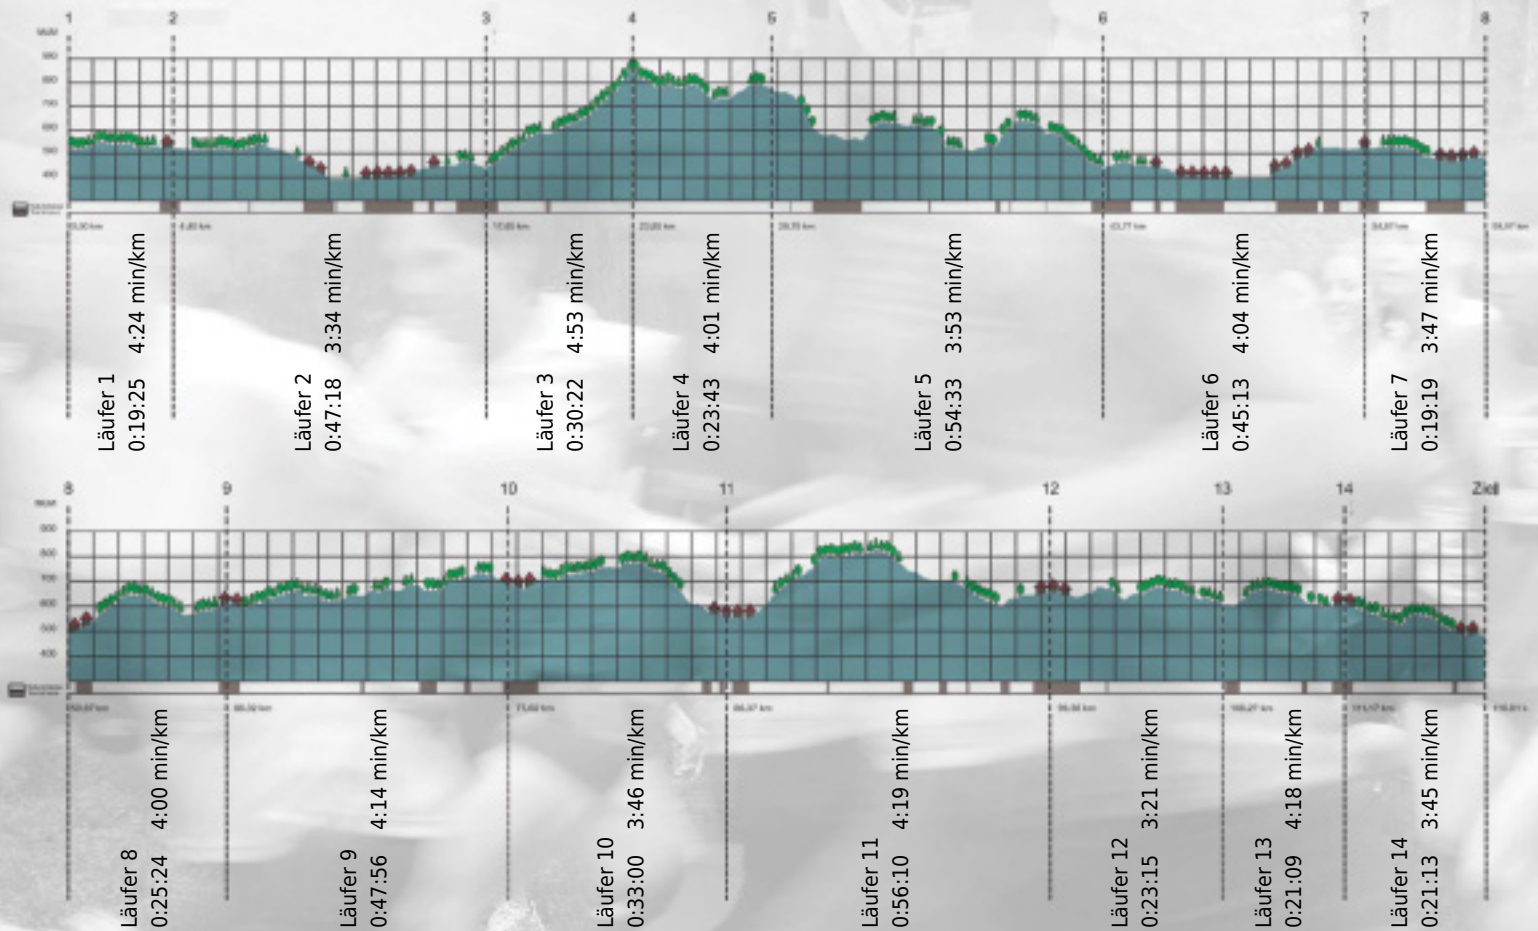

# URKUNDE

**Platz gesamt: 12**

**Platz Kategorie: 12**

## SAS Heublüemler

**Kategorie: Schnelle**

**Laufzeit: 7:48:00 h (4:00 min/km / 14.87 km/h)**

Sponsoren

Partner