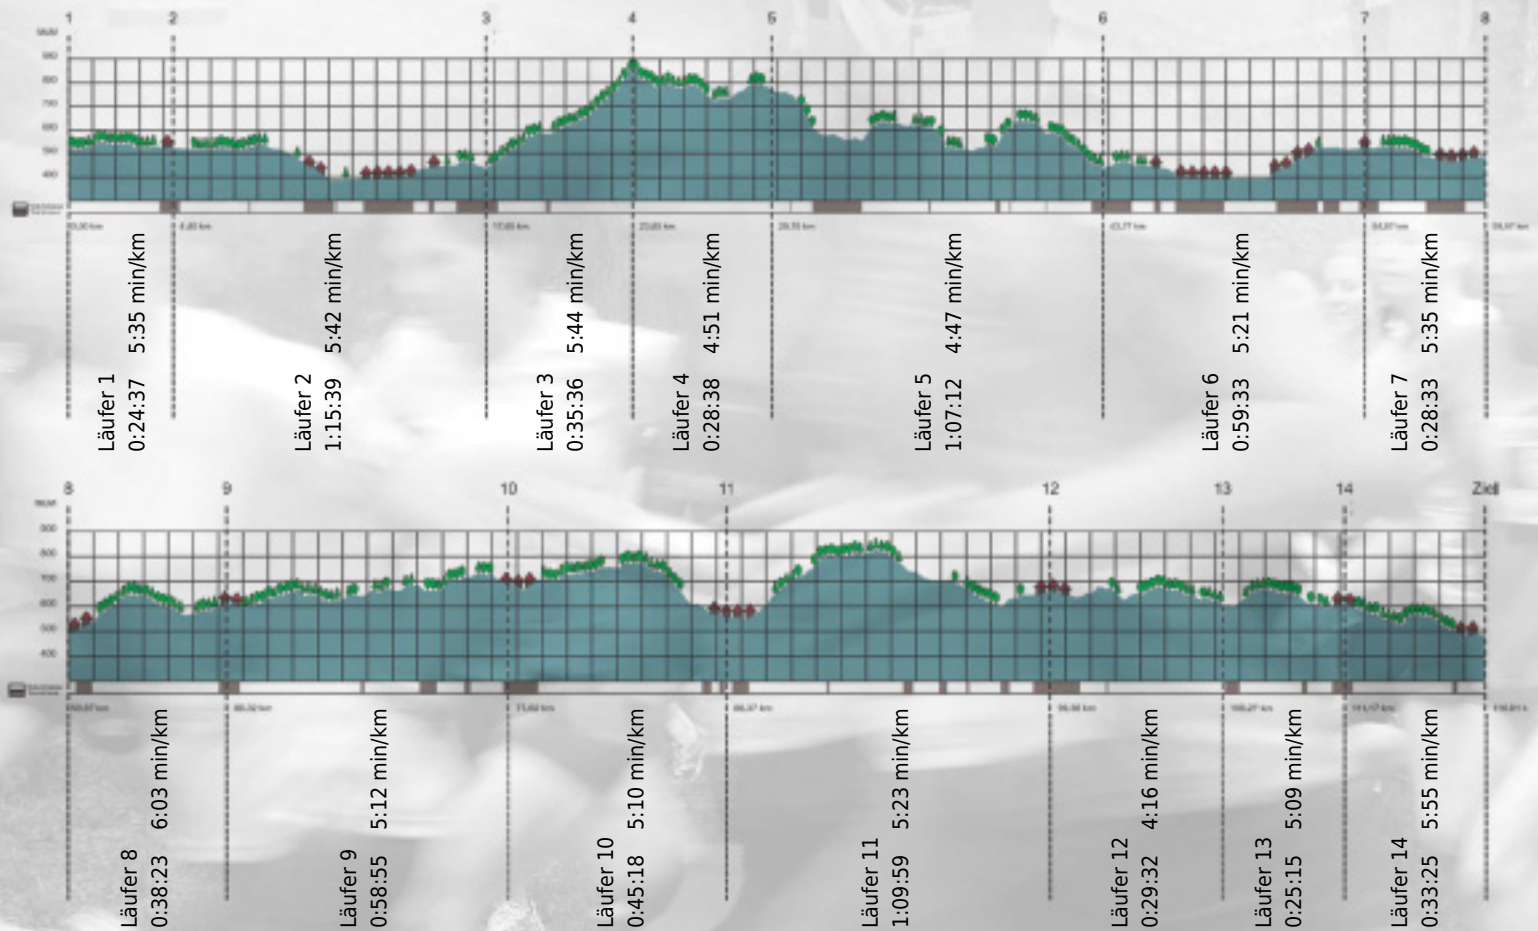

URKUNDE

Platz gesamt: 444

Platz Kategorie: 267

Schreckenhölzler

Kategorie: Schnelle

Laufzeit: 10:20:35 h (- min/km / - km/h)

Sponsoren

ALSTOM