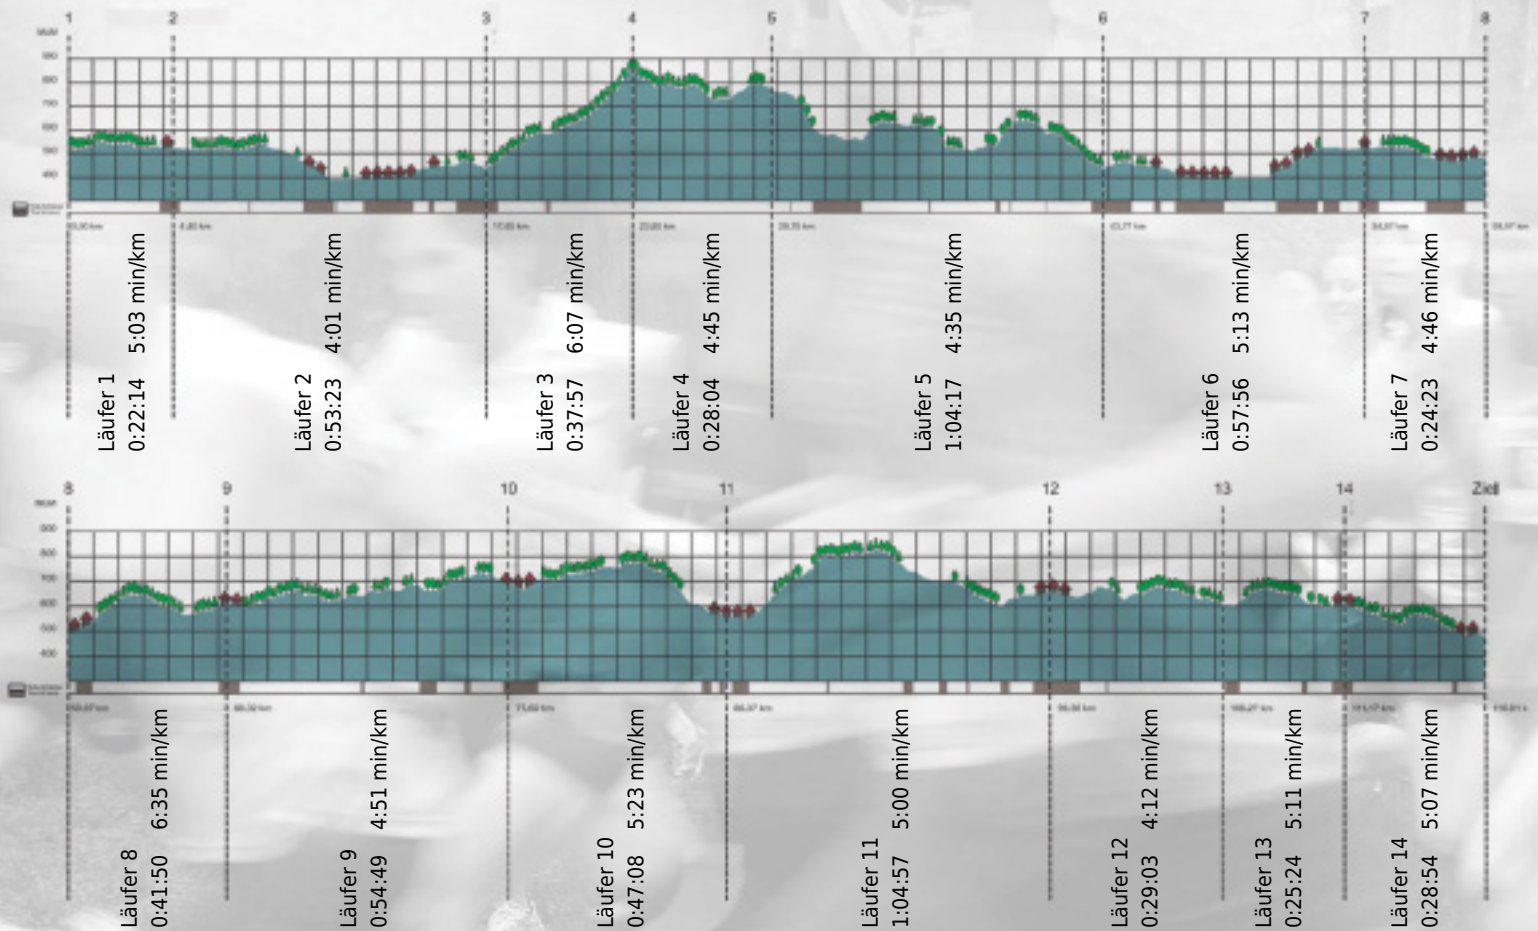

URKUNDE

Platz gesamt: 191

Platz Kategorie: 166

Schule Meilen

Kategorie: Schnelle

Laufzeit: 9:40:19 h (4:58 min/km / 11.99 km/h)

Sponsoren

Partner