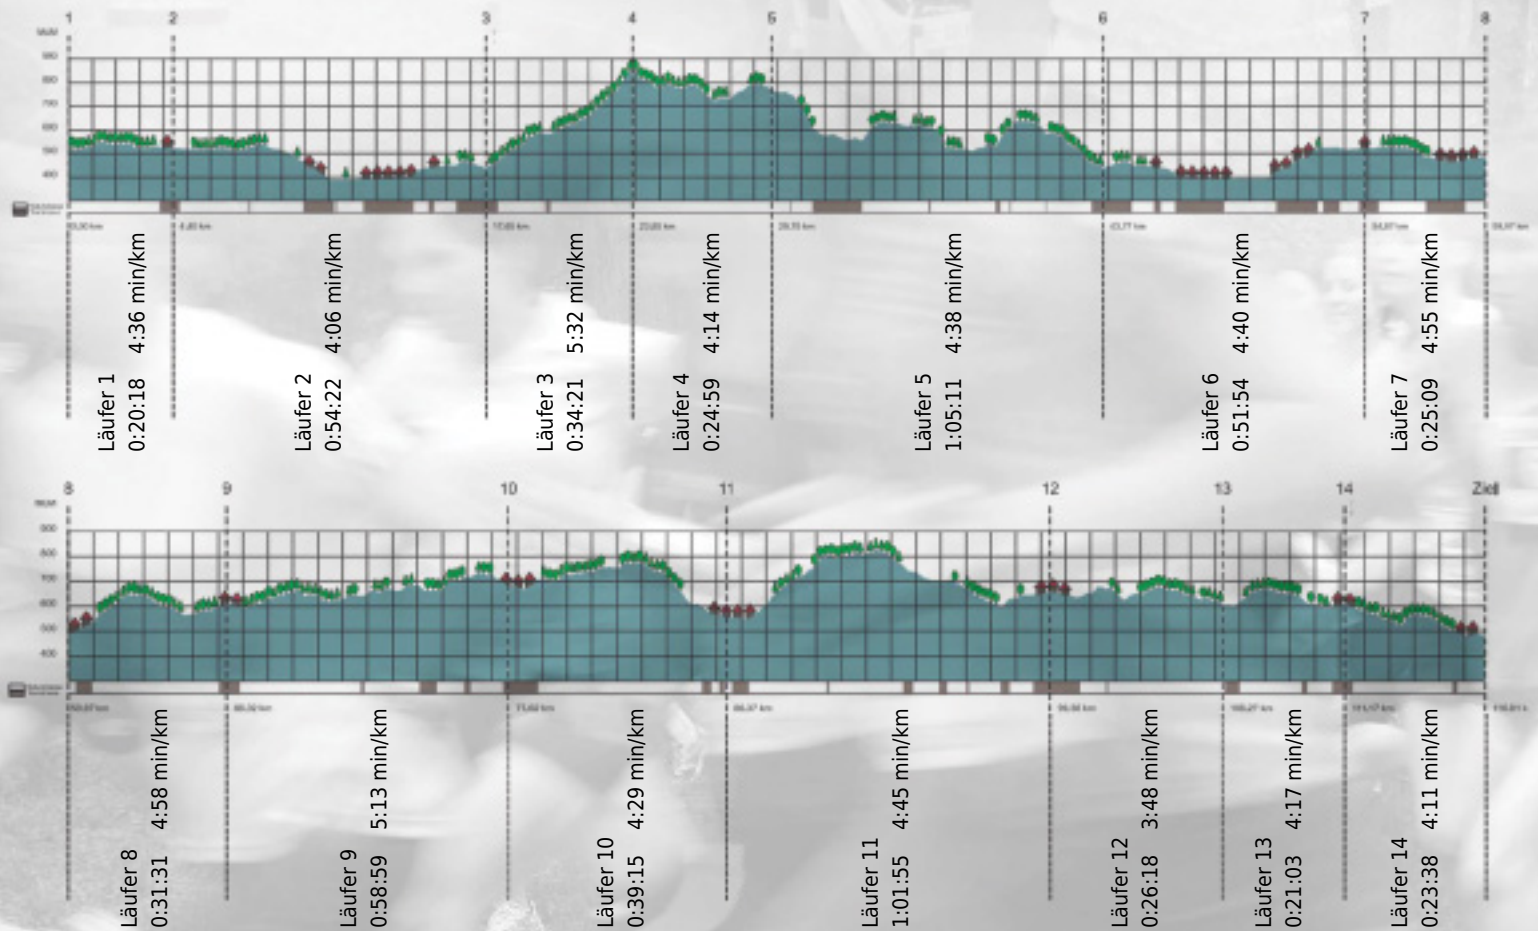

# URKUNDE

**Platz gesamt: 58**

**Platz Kategorie: 56**

## SLEIPNIR

**Kategorie: Schnelle**

**Laufzeit: 8:58:53 h (4:36 min/km / 12.92 km/h)**

Sponsoren

ALSTOM

NZZ

Partner