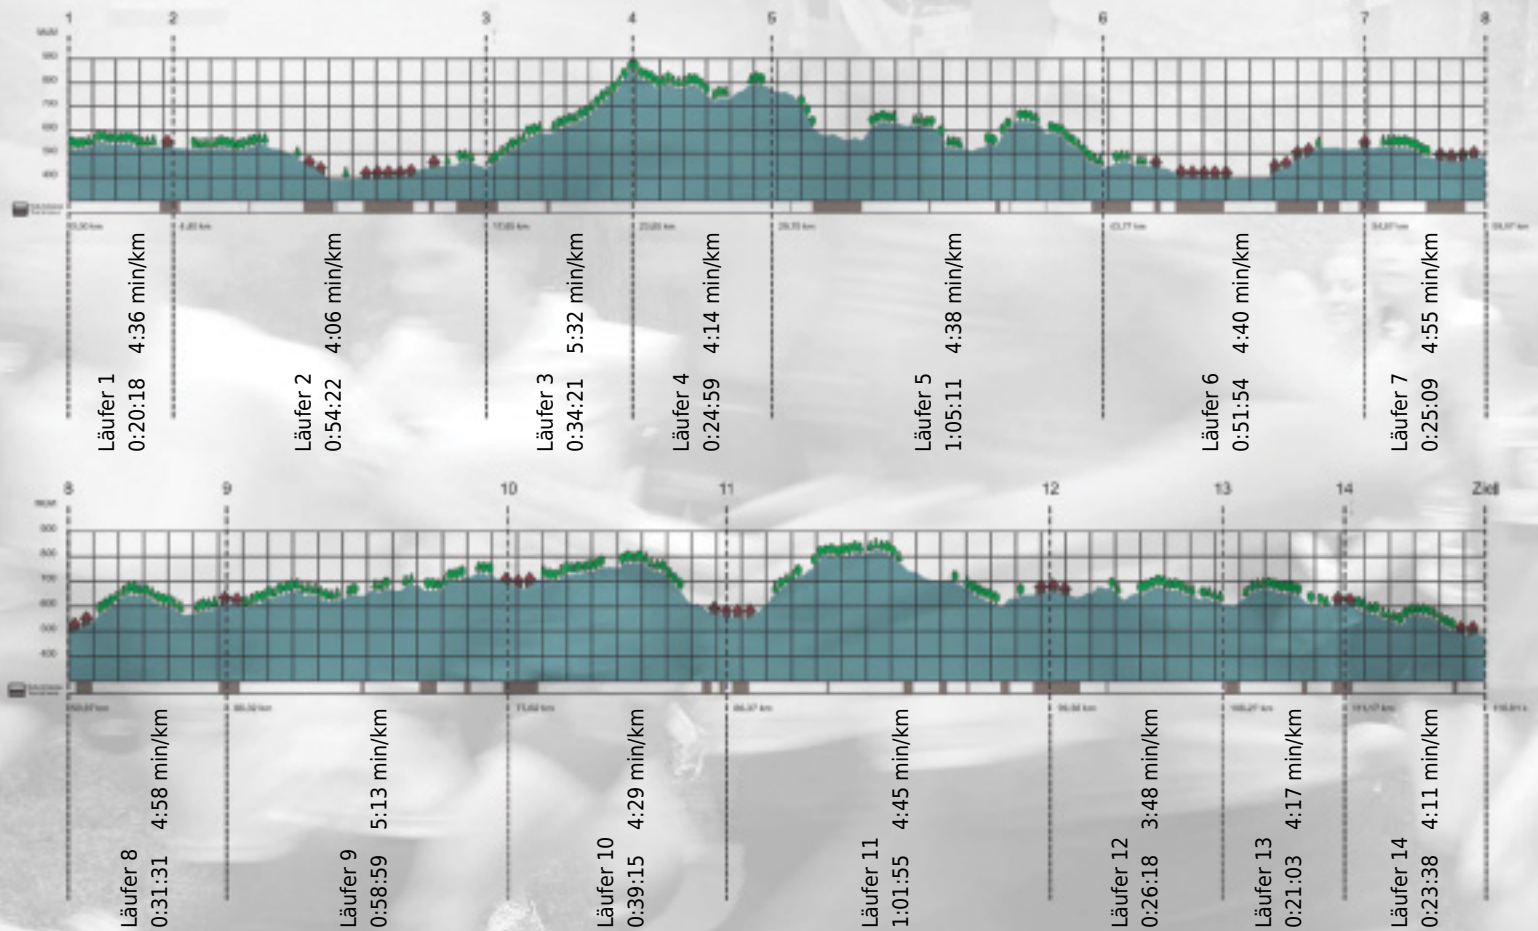

# URKUNDE

**Platz gesamt: 58**

**Platz Kategorie: 56**

## SLEIPNIR

**Kategorie: Schnelle**

**Laufzeit: 8:58:53 h (- min/km / - km/h)**

Sponsoren

ALSTOM

NZZ

Partner