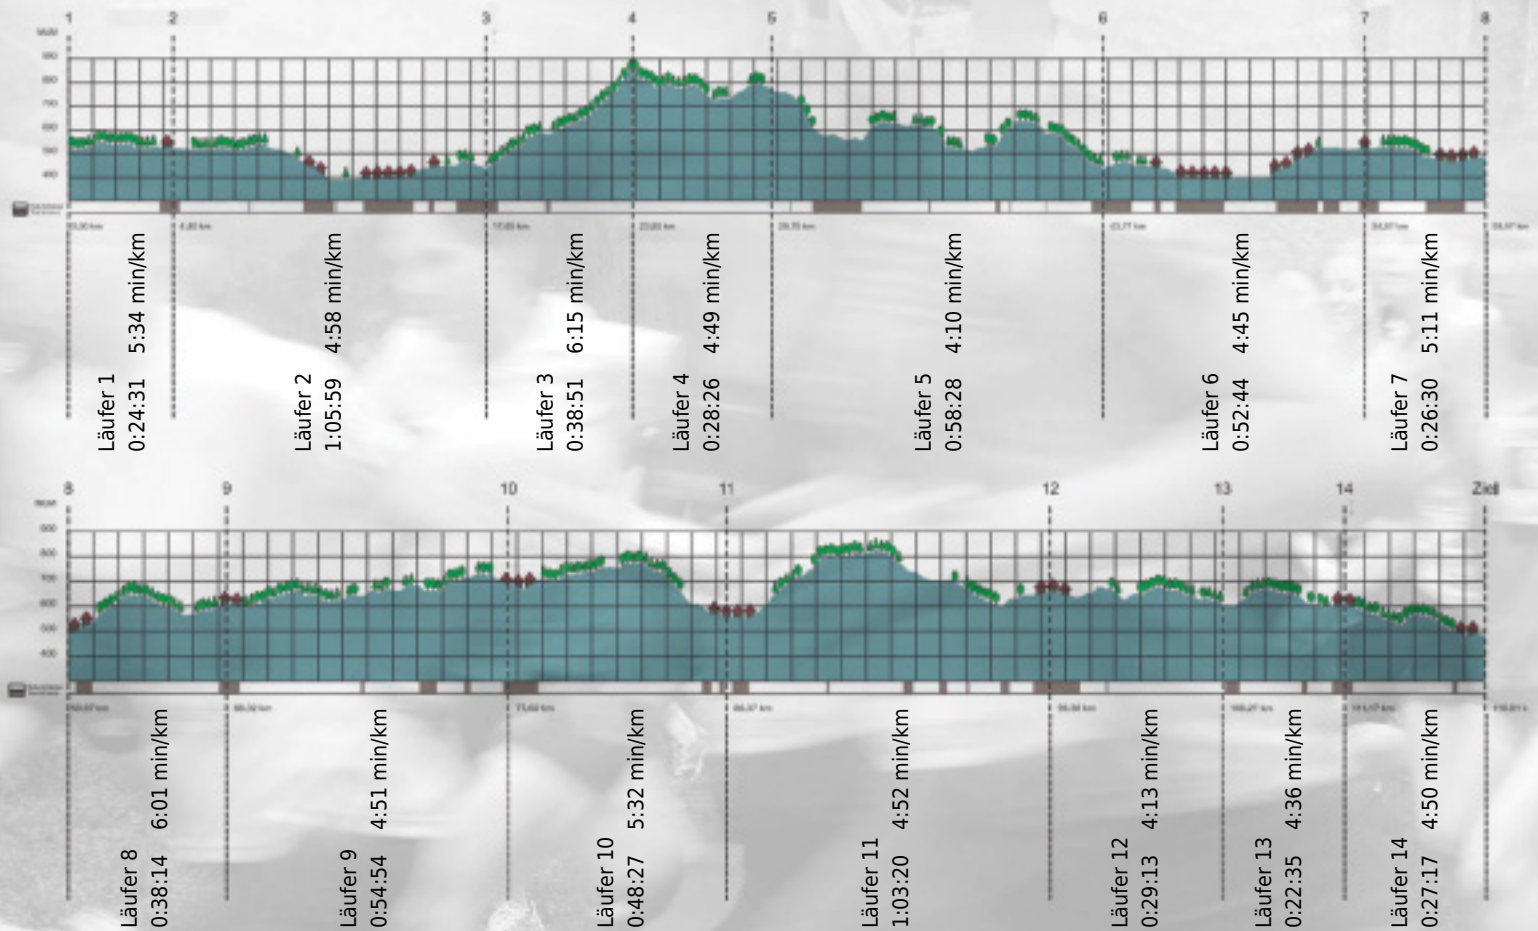

# URKUNDE

**Platz gesamt: 181**

**Platz Kategorie: 158**

## ST-Ericsson Turtles

**Kategorie: Schnelle**

**Laufzeit: 9:39:29 h (4:57 min/km / 12.09 km/h)**

Sponsoren

Partner