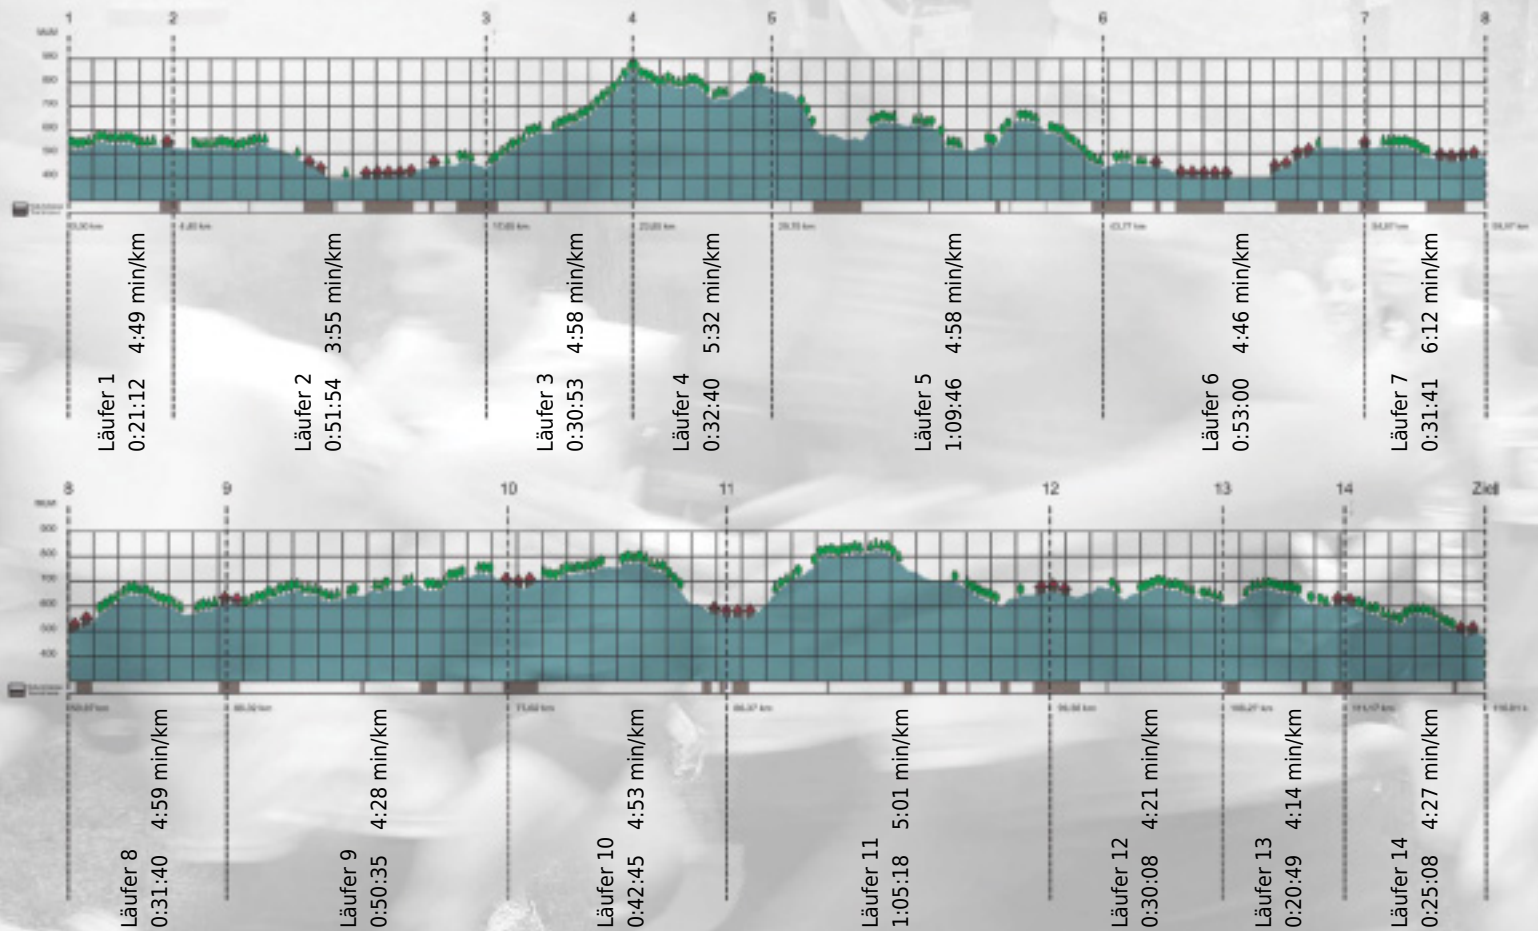

# URKUNDE

**Platz gesamt: 91**

**Platz Kategorie: 85**

## Uni Hohenrhätien II

**Kategorie: Schnelle**

**Laufzeit: 9:17:29 h (- min/km / - km/h)**

Sponsoren

Partner