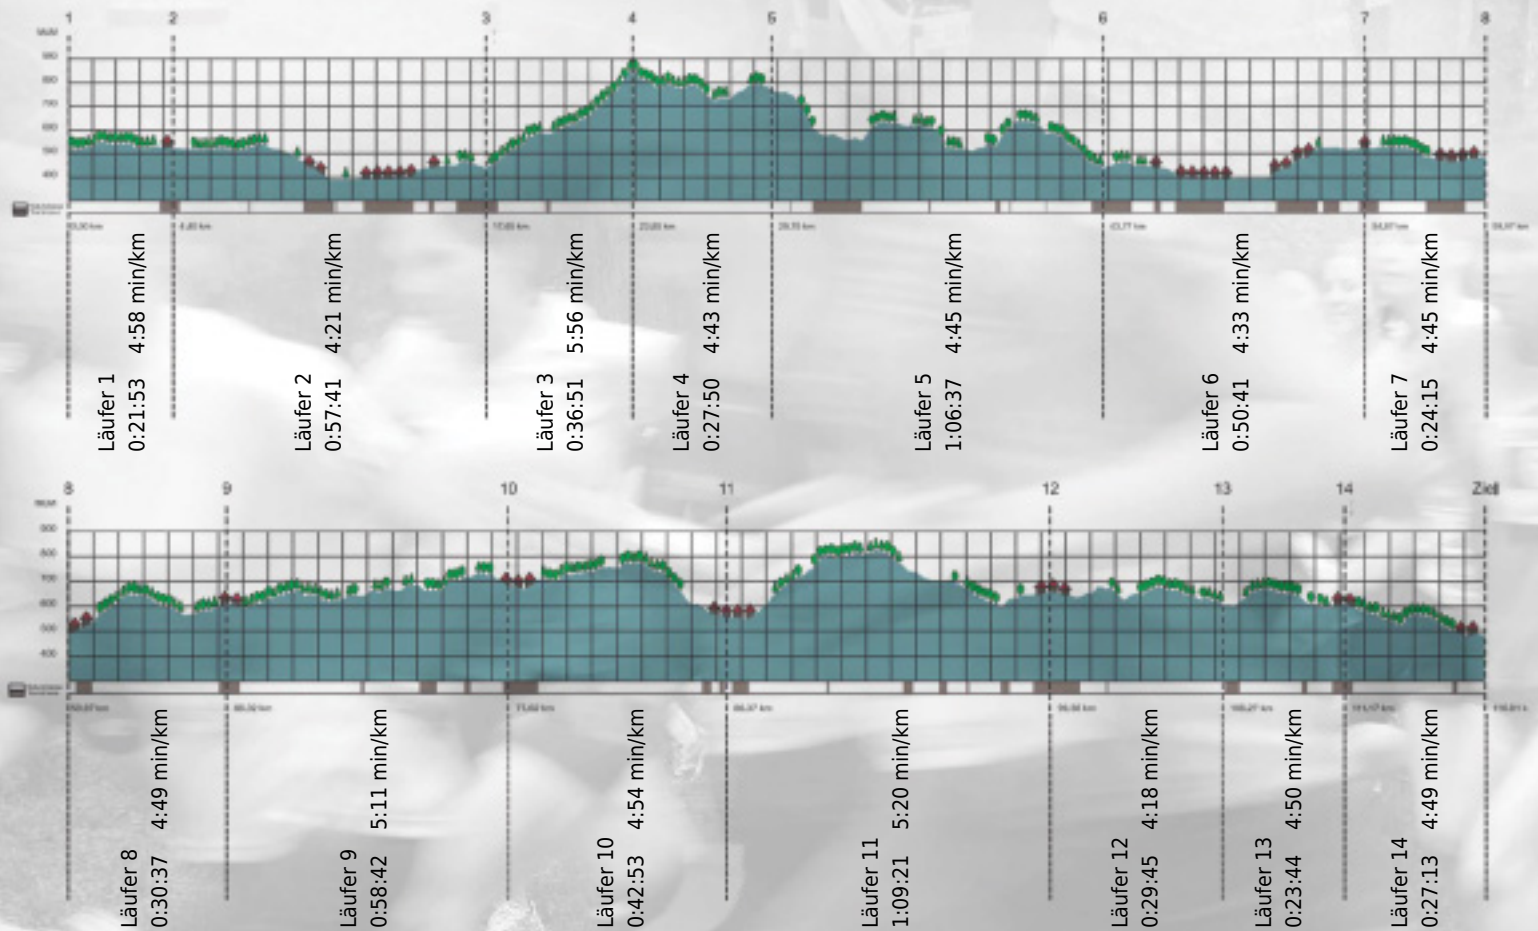

URKUNDE

Platz gesamt: 130

Platz Kategorie: 121

Waldeslust

Kategorie: Schnelle

Laufzeit: 9:28:03 h (- min/km / - km/h)

Sponsoren

ALSTOM