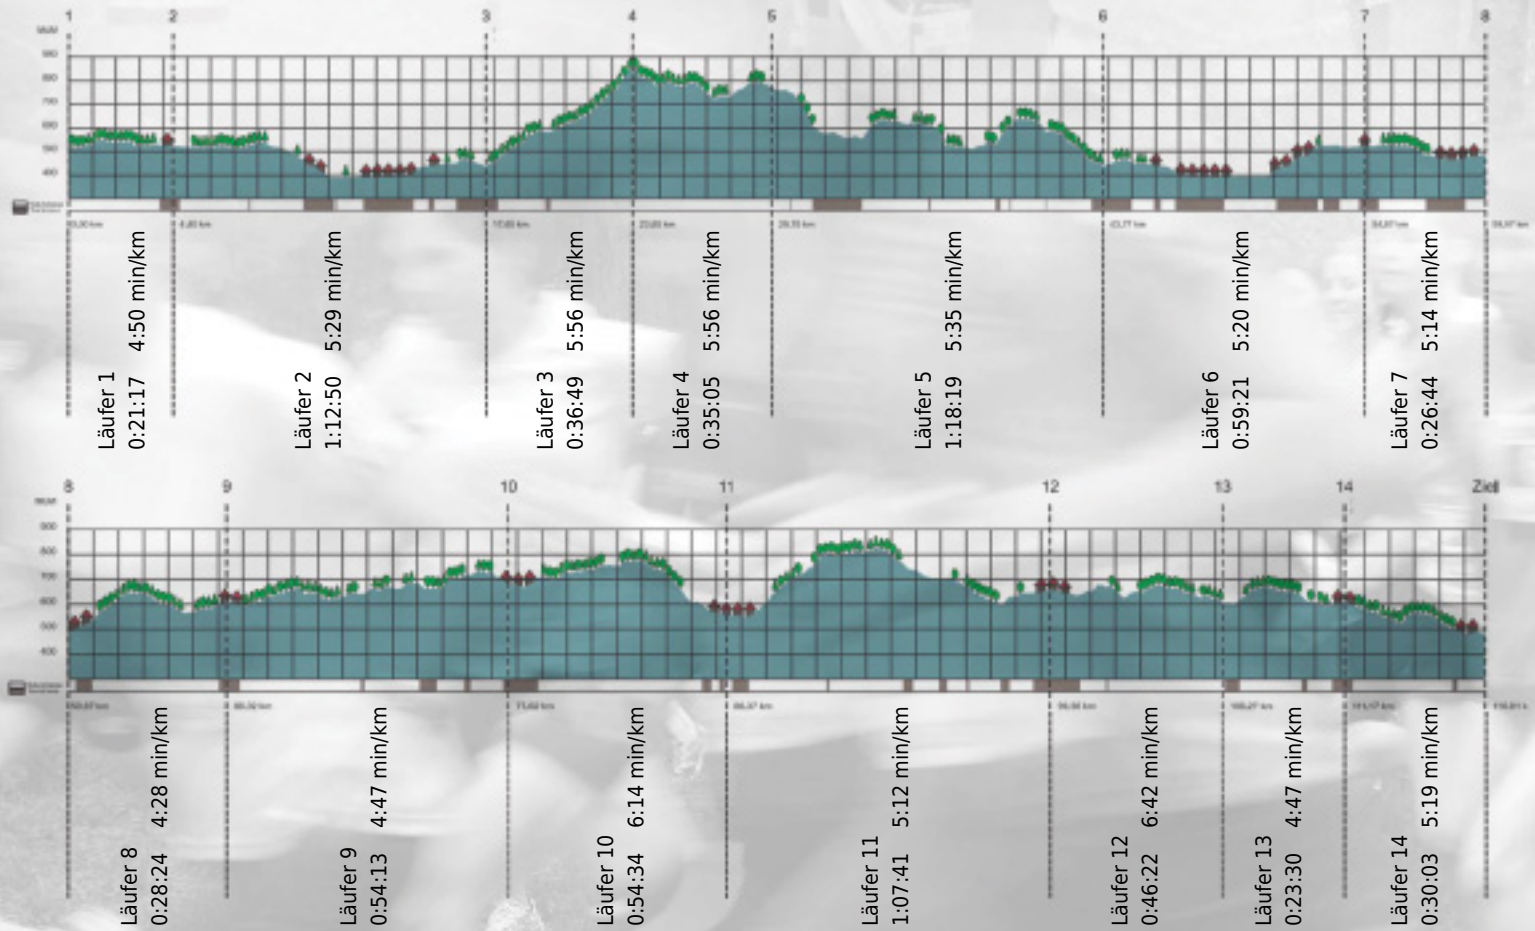

Stafette im  
Grossraum  
Zürich

GEDENKLAUF  
WALTER HIEMEYER

# URKUNDE

Platz gesamt: 544

Platz Kategorie: 287

## Zühlke Dream Team

Kategorie: Schnelle

Laufzeit: 10:35:12 h (- min/km / - km/h)

Sponsoren

Partner

Zürich den 09.Mai 2011