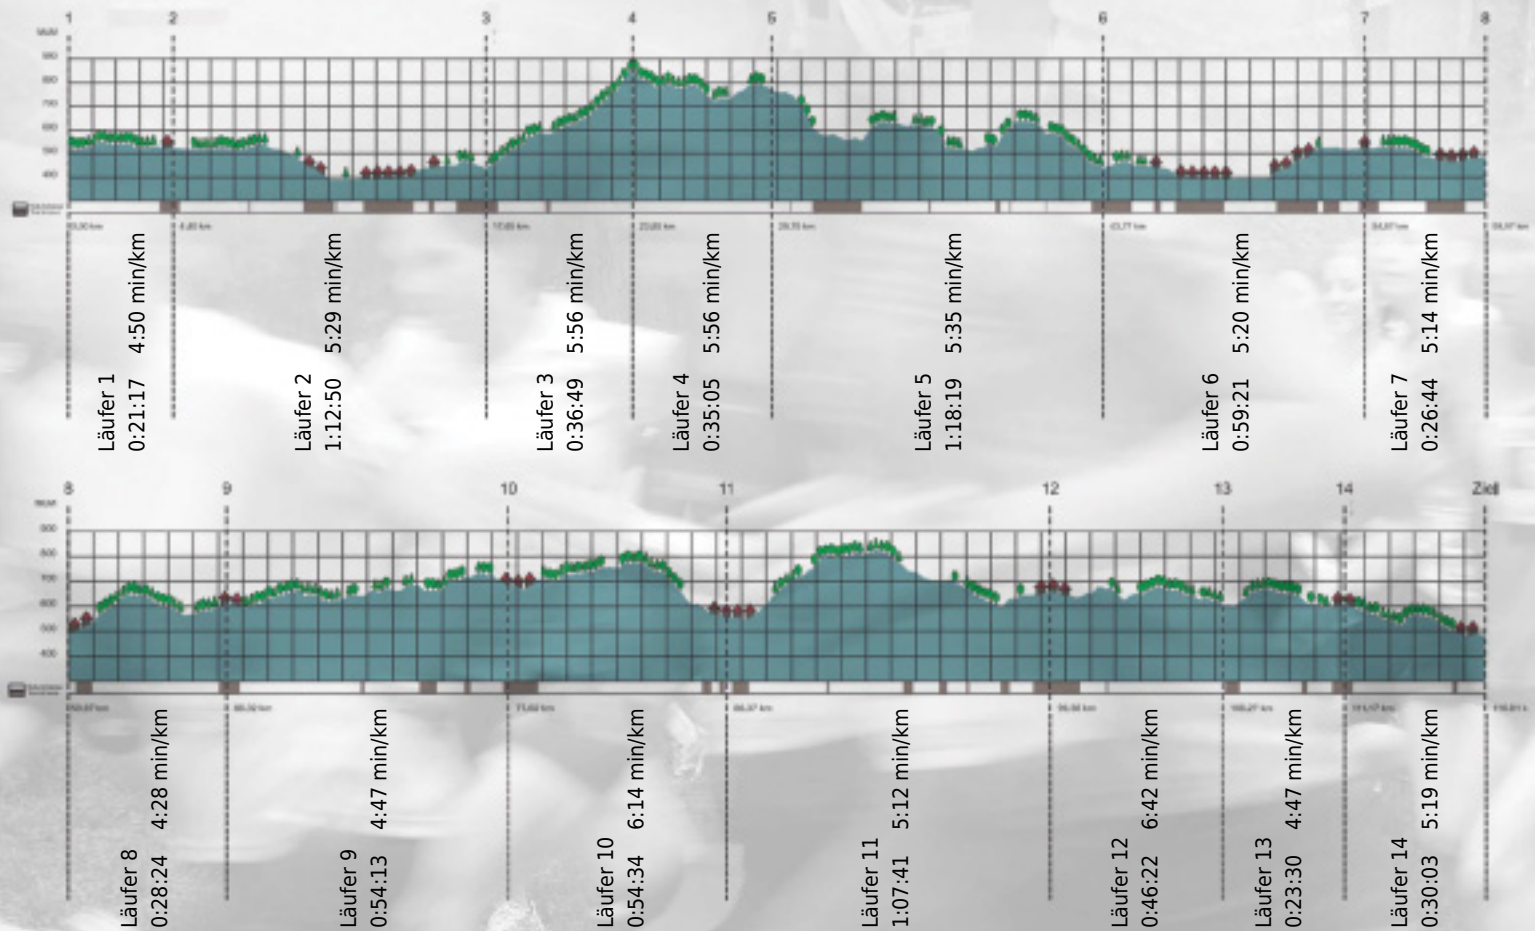

Stafette im
Grossraum
Zürich

GEDENKLAUF
WALTER HIEMEYER

URKUNDE

Platz gesamt: 544

Platz Kategorie: 287

Zühlke Dream Team

Kategorie: Schnelle

Laufzeit: 10:35:12 h (5:26 min/km / 10.96 km/h)