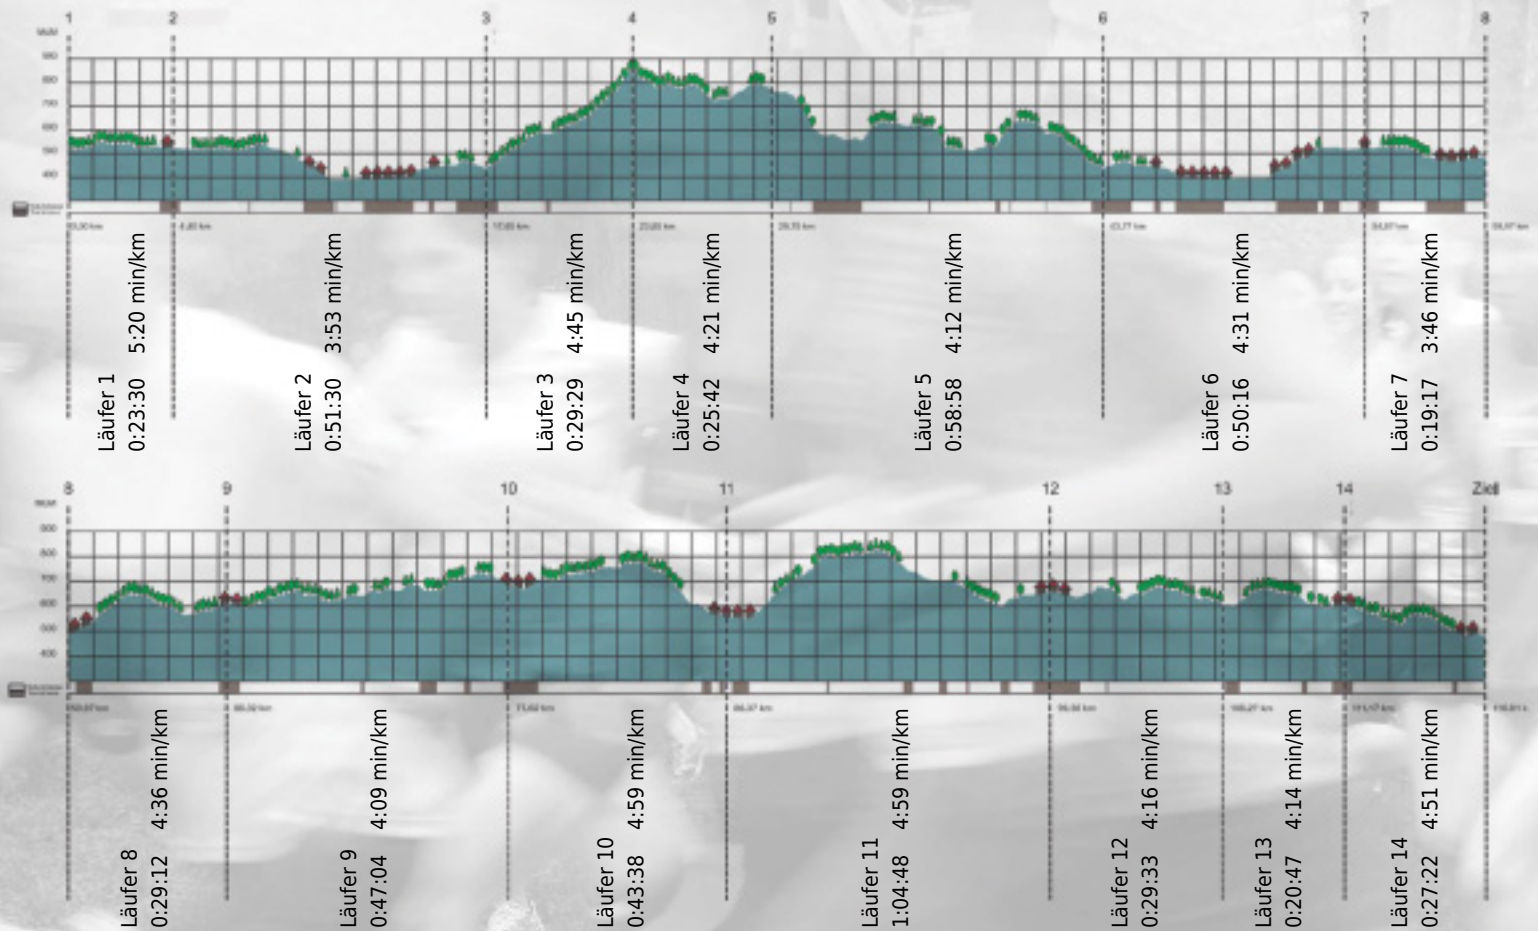

URKUNDE

Platz gesamt: 36

Platz Kategorie: 36

Zühlke Premier Cru

Kategorie: Schnelle

Laufzeit: 8:41:06 h (4:27 min/km / 13.36 km/h)

Sponsoren

ALSTOM