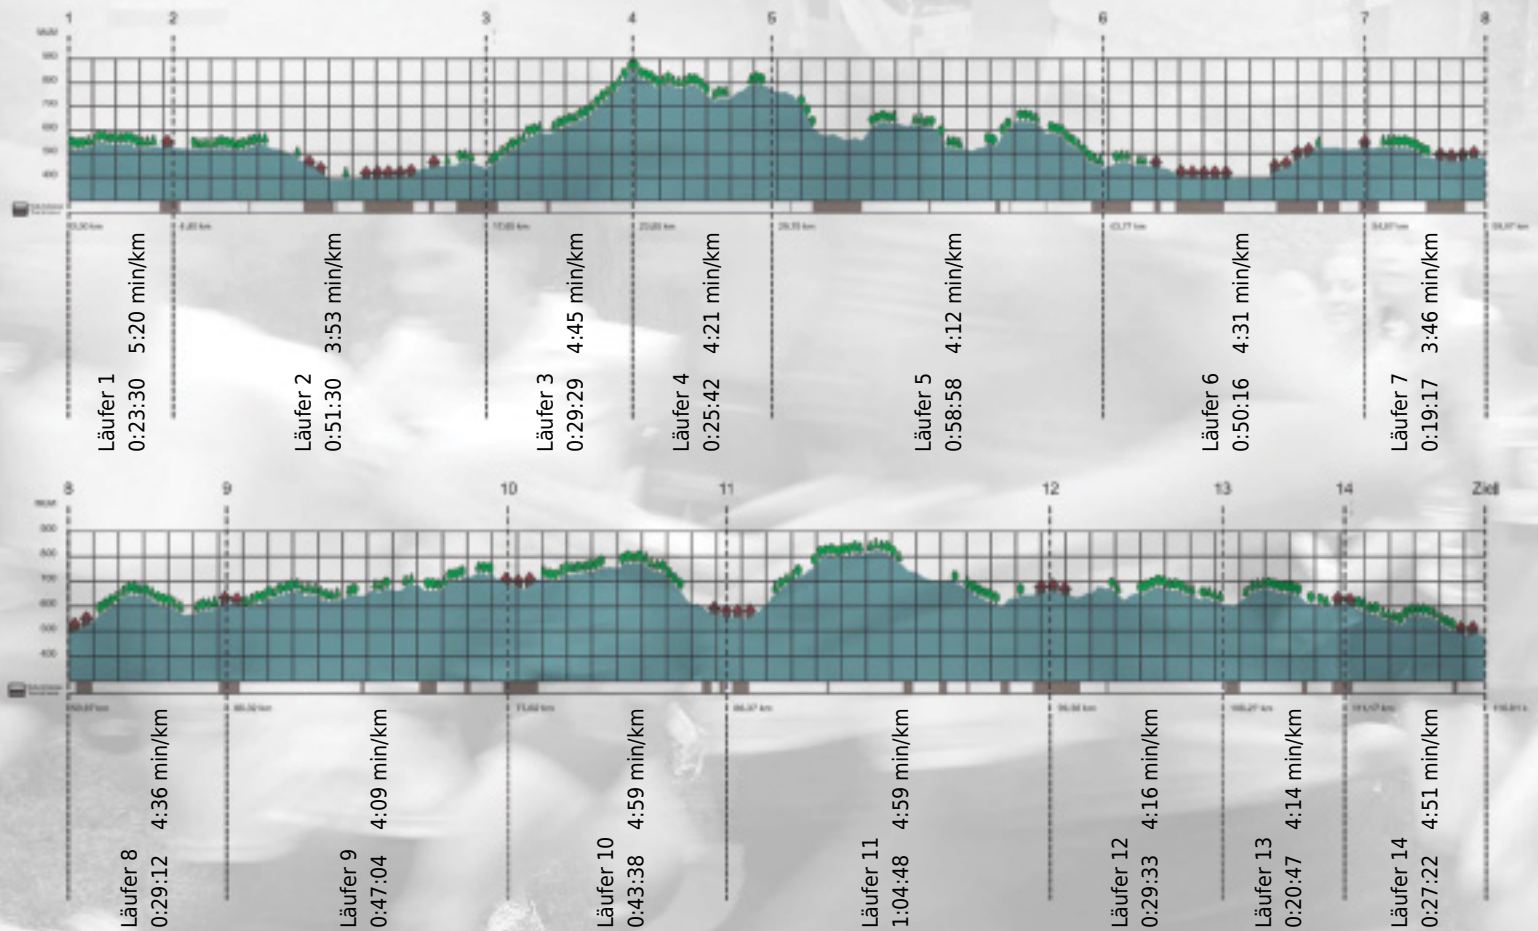

URKUNDE

Platz gesamt: 36

Platz Kategorie: 36

Zühlke Premier Cru

Kategorie: Schnelle

Laufzeit: 8:41:06 h (4:27 min/km / 13.45 km/h)

Sponsoren

ALSTOM