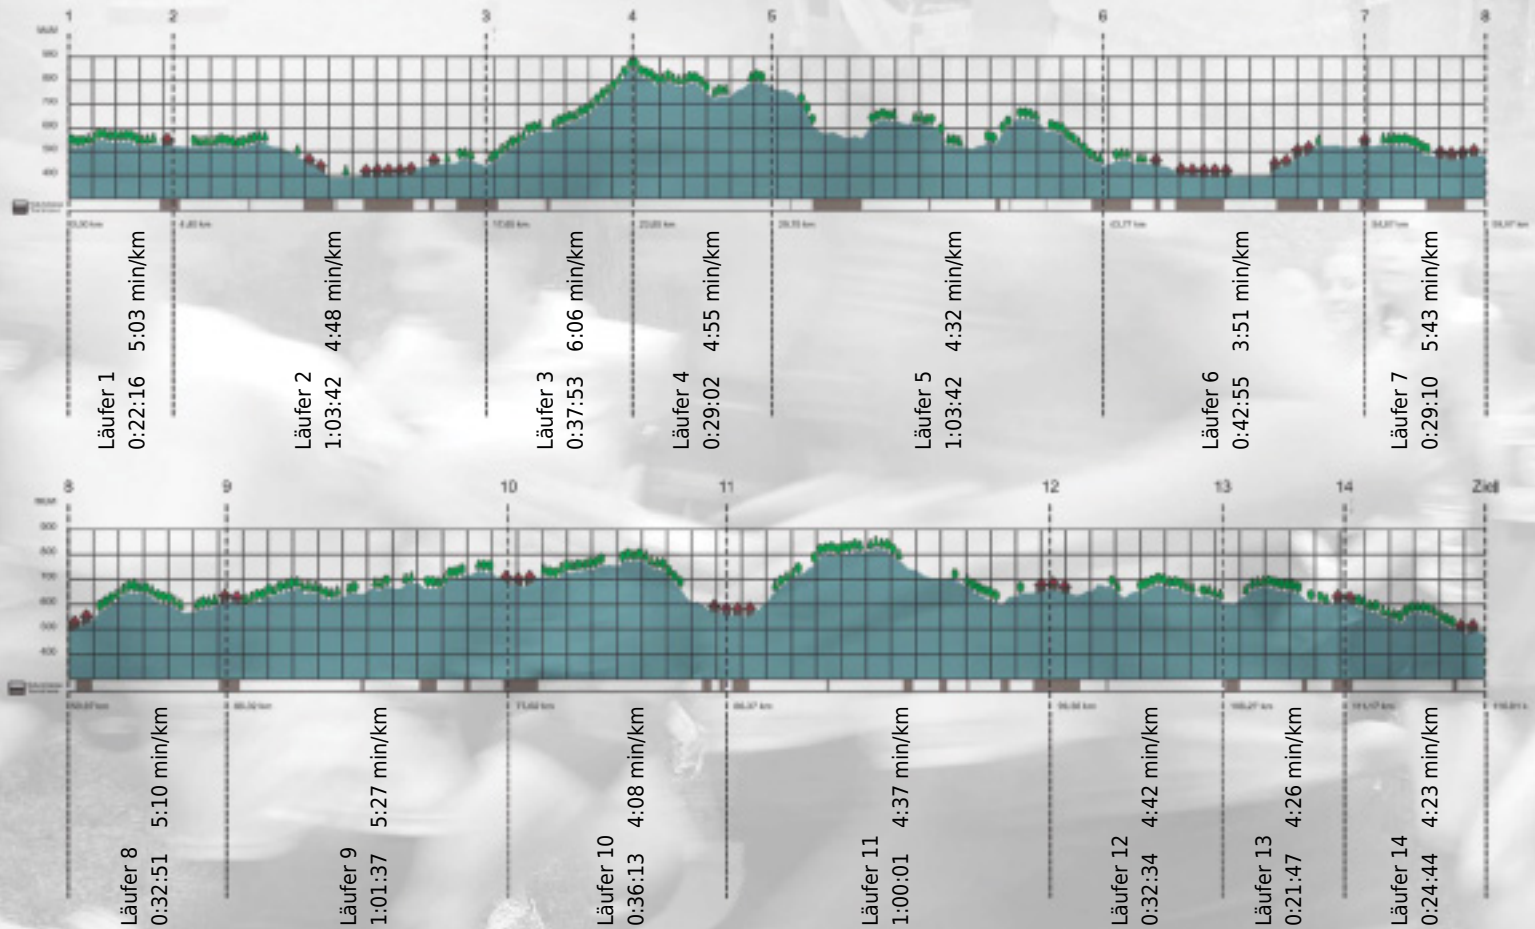

# URKUNDE

Platz gesamt: 93

Platz Kategorie: 87

## EMPA

Kategorie: Schnelle

Laufzeit: 9:18:27 h (4:46 min/km / 12.46 km/h)

Sponsoren

Partner

Zürich den 09.Mai 2011