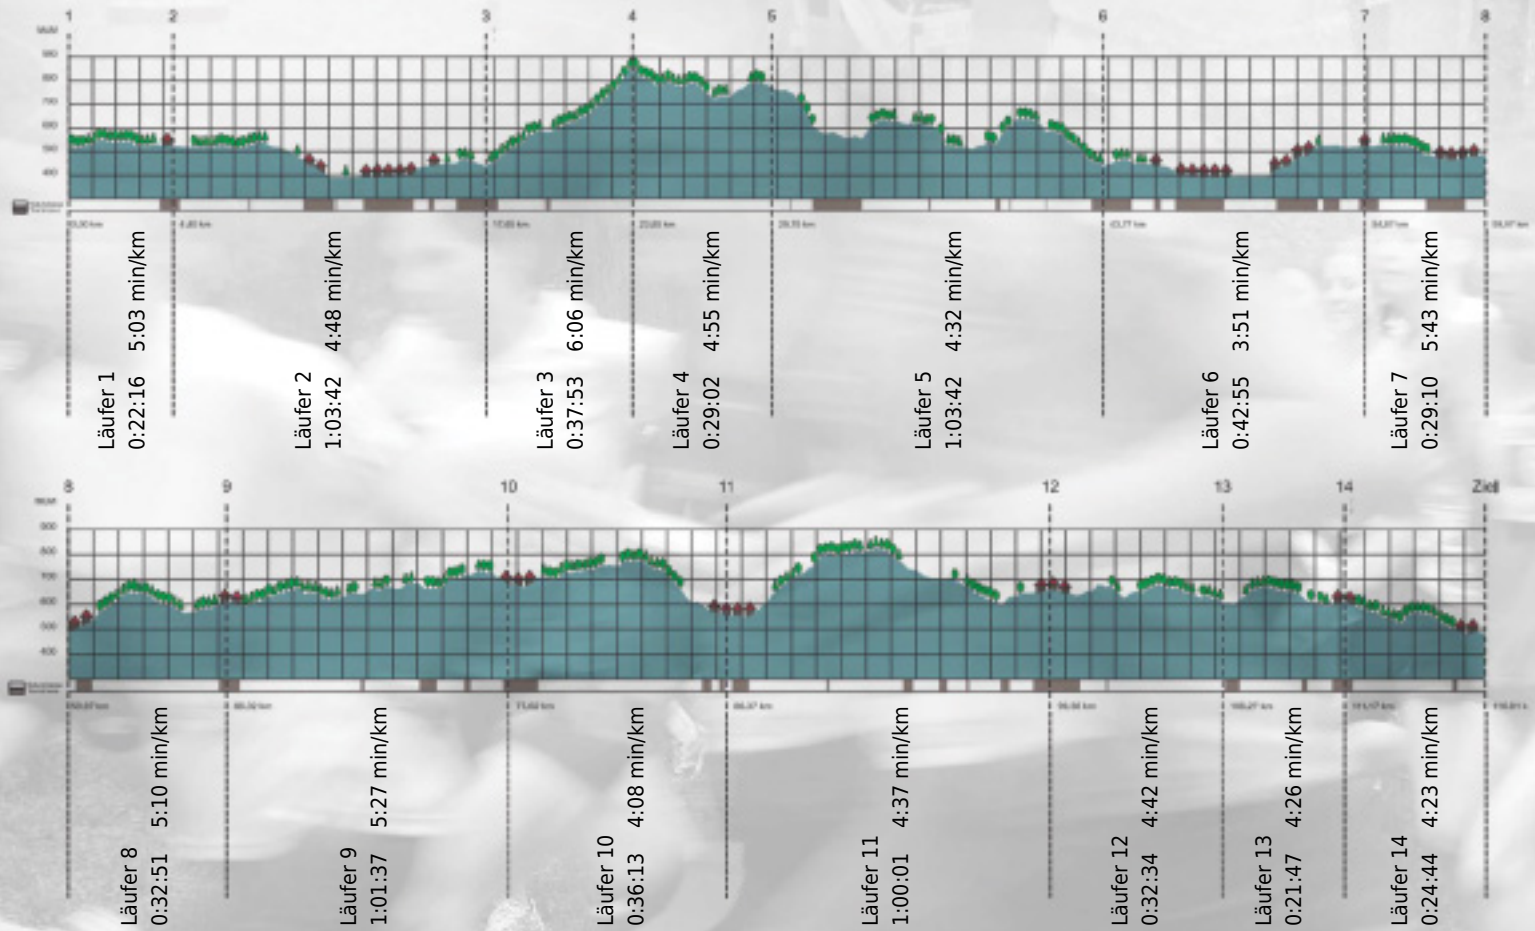

Stafette im
Grossraum
Zürich

GEDENKLAUF
WALTER HIEMEYER

URKUNDE

Platz gesamt: 93

Platz Kategorie: 87

EMPA

Kategorie: Schnelle

Laufzeit: 9:18:27 h (4:46 min/km / 12.46 km/h)