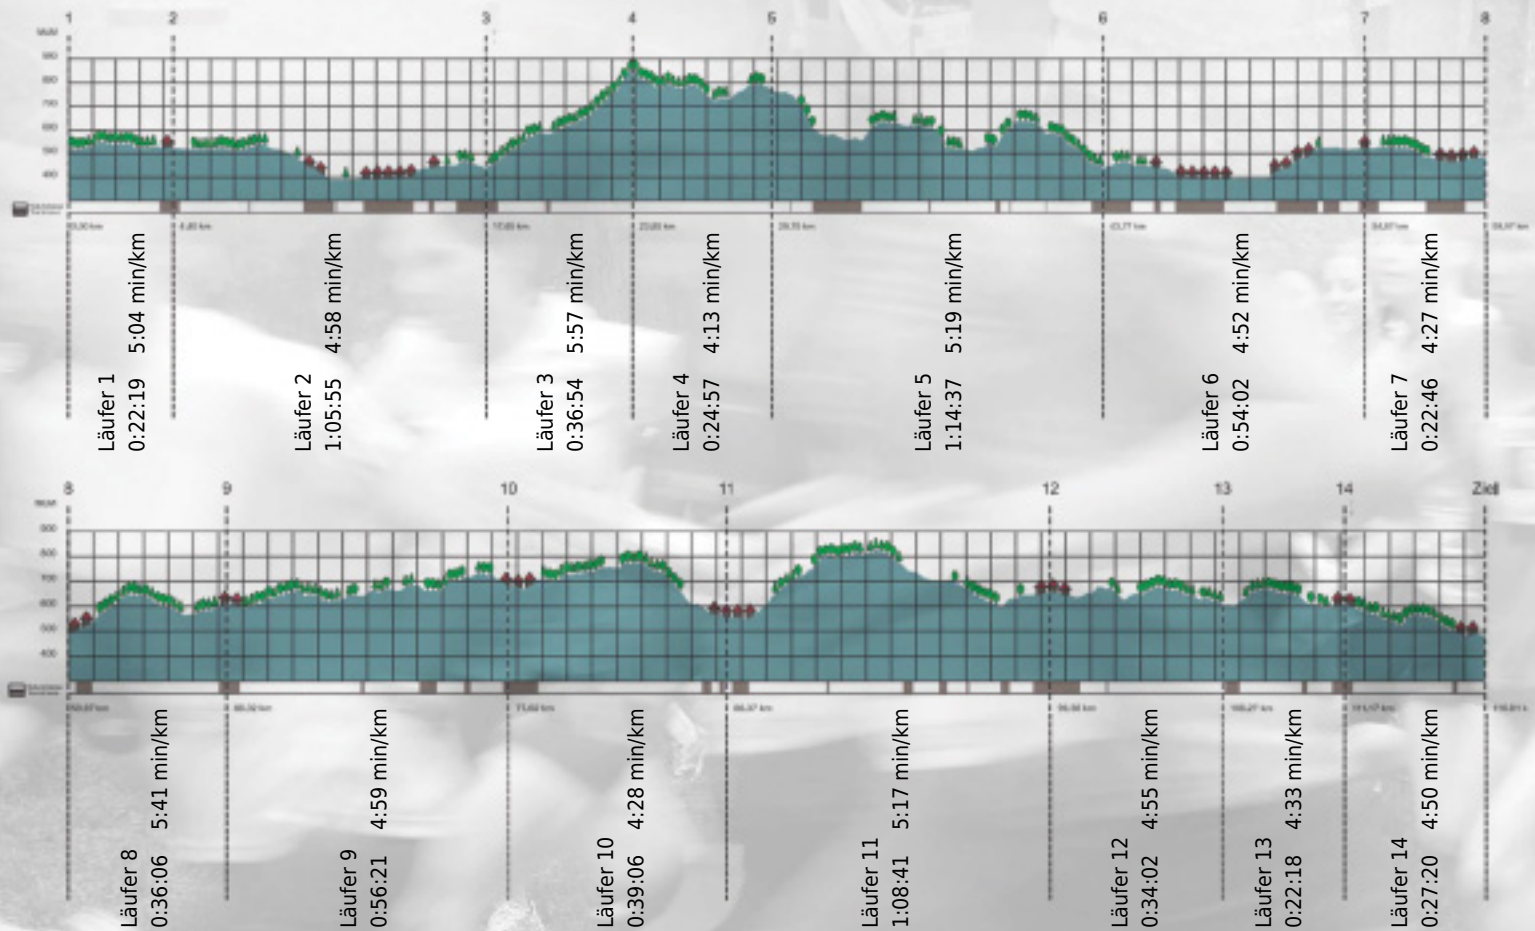

URKUNDE

Platz gesamt: 213

Platz Kategorie: 33

gäge gäge gäge gäge gäge gäge gäge gäge

Kategorie: Langsame

Laufzeit: 9:45:24 h (- min/km / - km/h)

Sponsoren

Partner