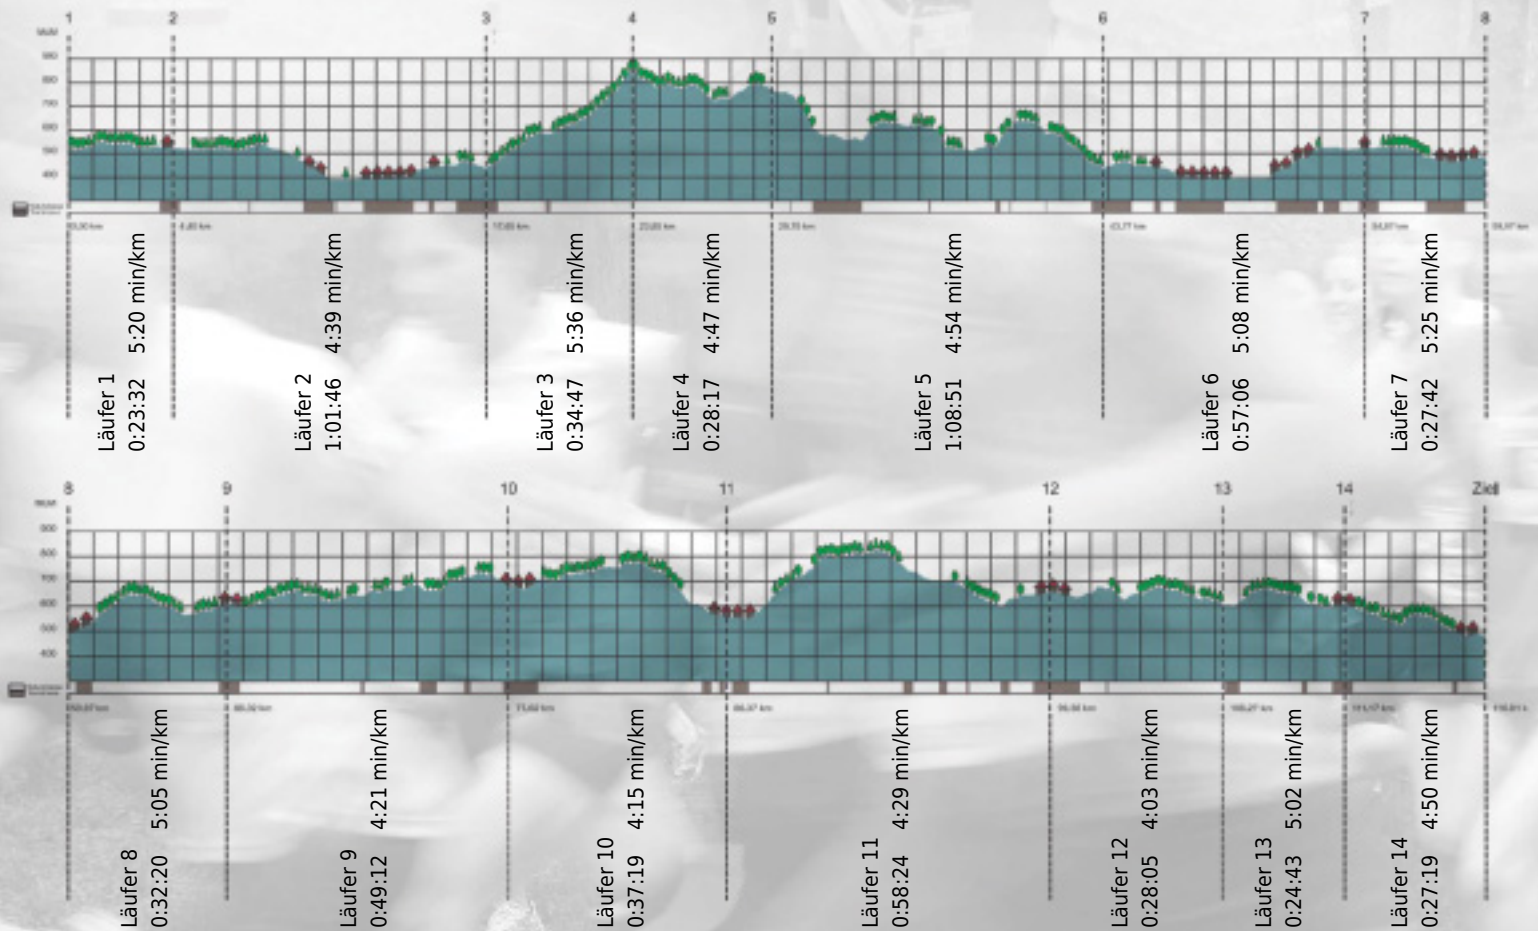

URKUNDE

Platz gesamt: 98

Platz Kategorie: 92

Ihr Kinderlein kommet

Kategorie: Schnelle

Laufzeit: 9:19:23 h (4:47 min/km / 12.53 km/h)

Sponsoren

ALSTOM