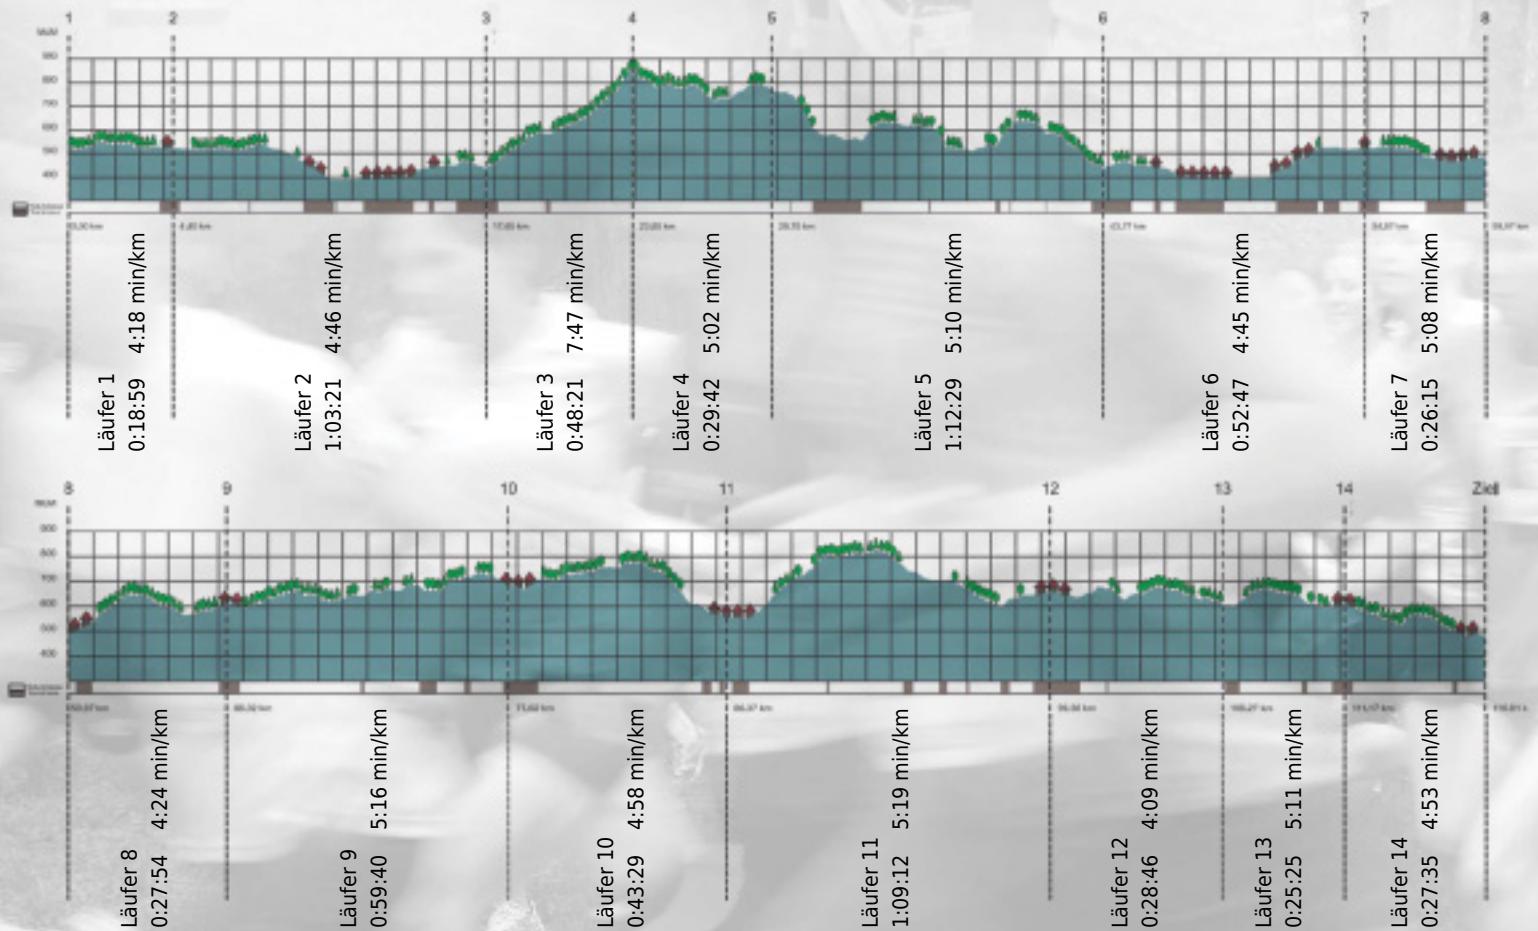

URKUNDE

Platz gesamt: 256

Platz Kategorie: 200

Just in time

Kategorie: Schnelle

Laufzeit: 9:53:55 h (5:05 min/km / 11.72 km/h)

Sponsoren

ALSTOM