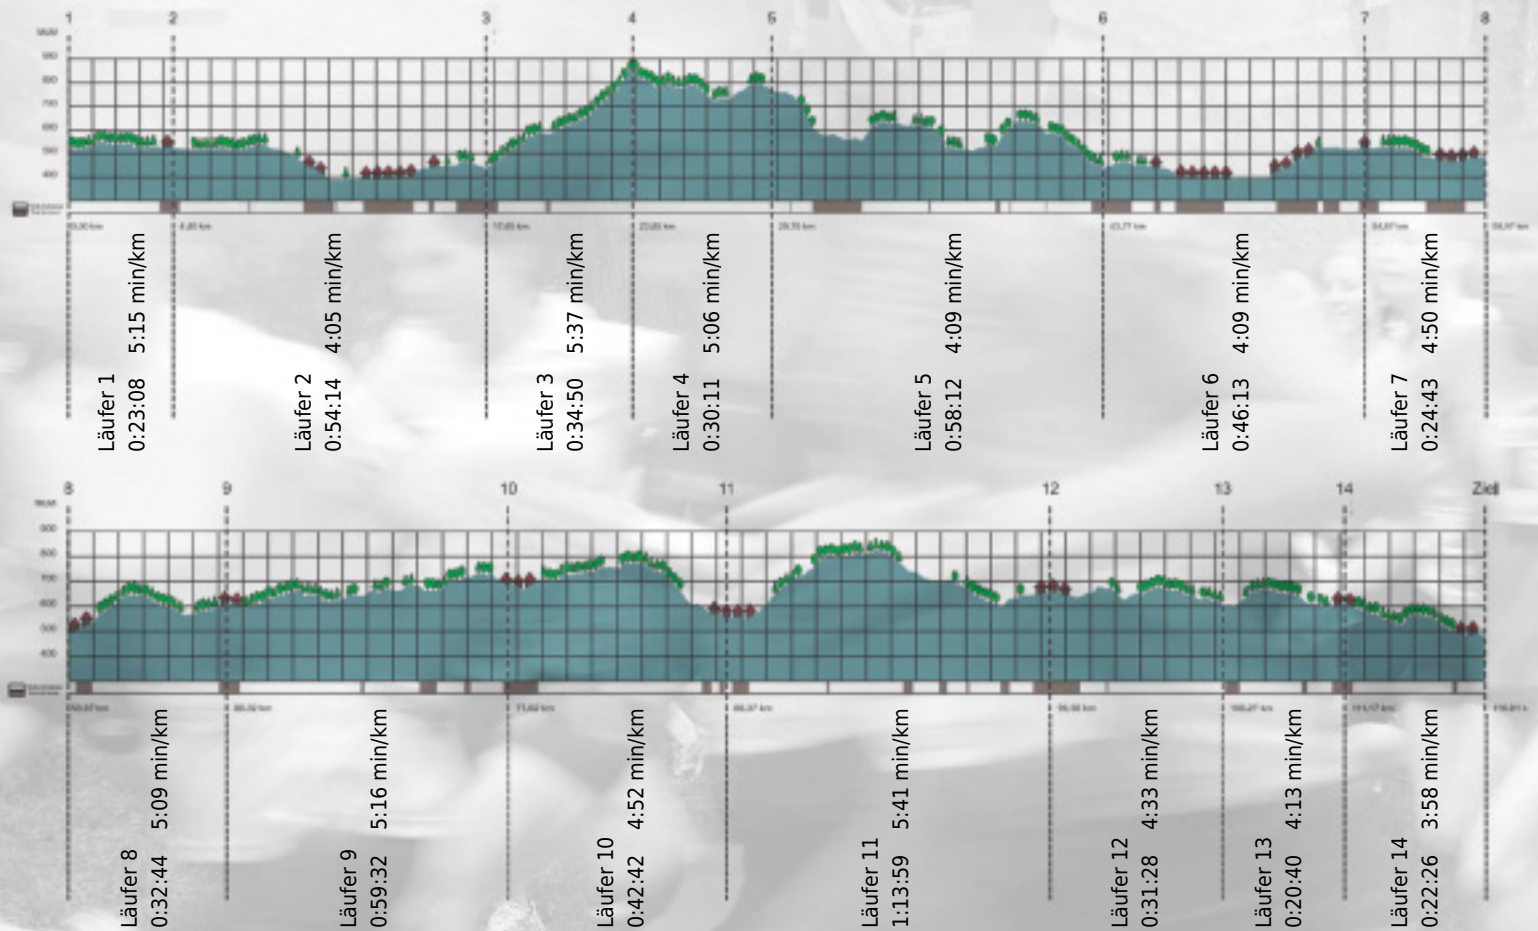

# URKUNDE

Platz gesamt: 86

Platz Kategorie: 81

## PwC Running Advisors

Kategorie: Schnelle

Laufzeit: 9:15:02 h (4:45 min/km / 12.54 km/h)

Sponsoren

ALSTOM

NZZ

Partner