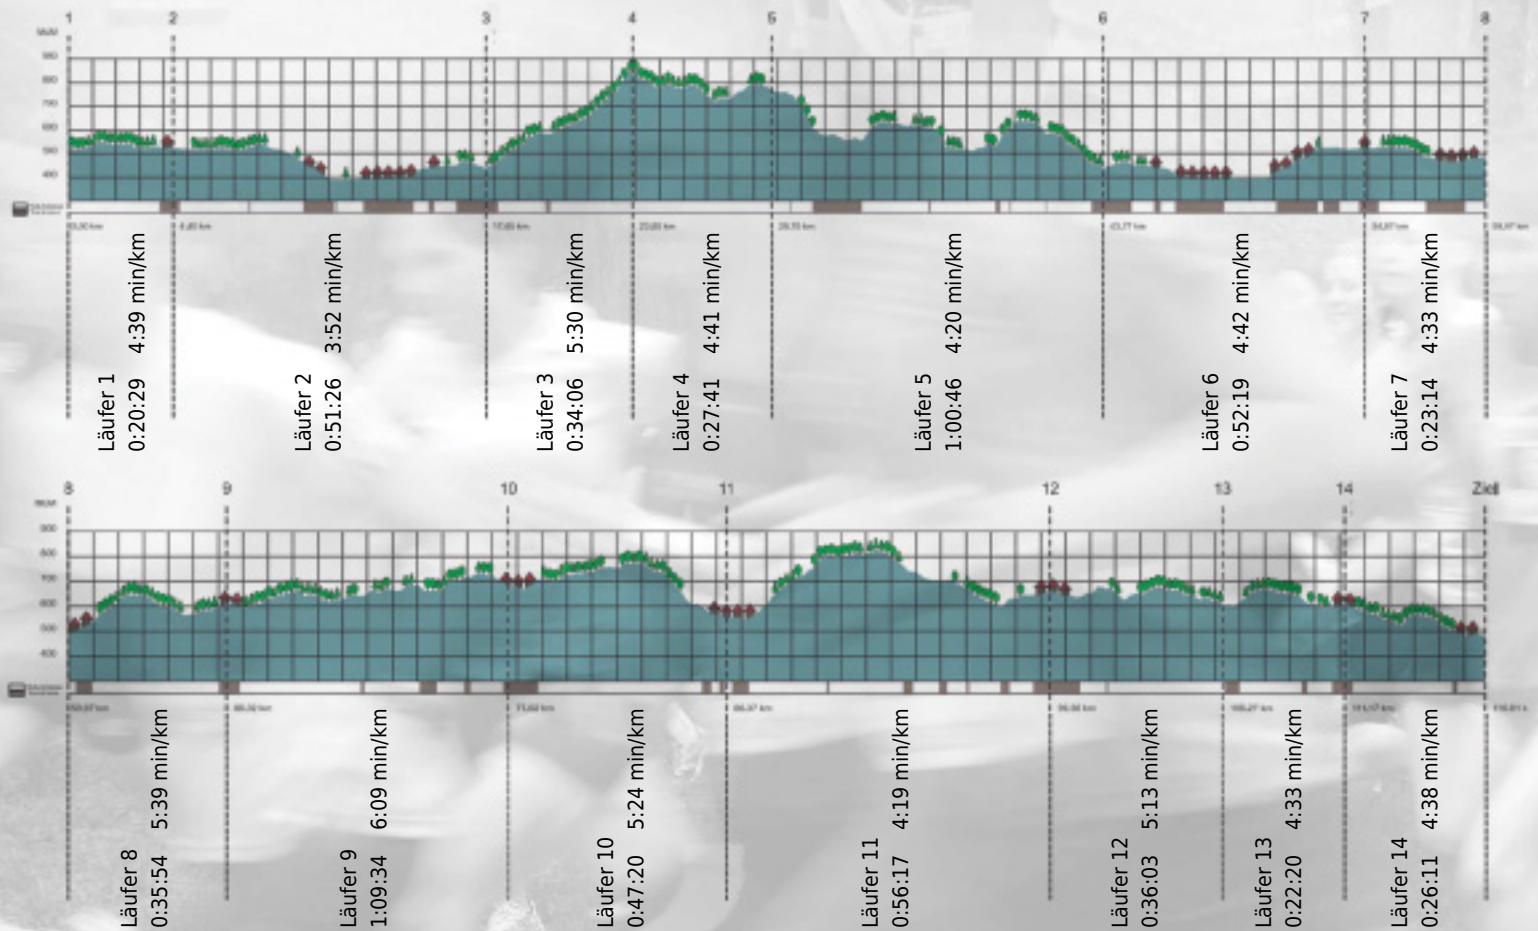

# URKUNDE

Platz gesamt: 112

Platz Kategorie: 104

## Radiowanderer vom PSI

Kategorie: Schnelle

Laufzeit: 9:23:40 h (4:49 min/km / 12.35 km/h)

Sponsoren

Partner