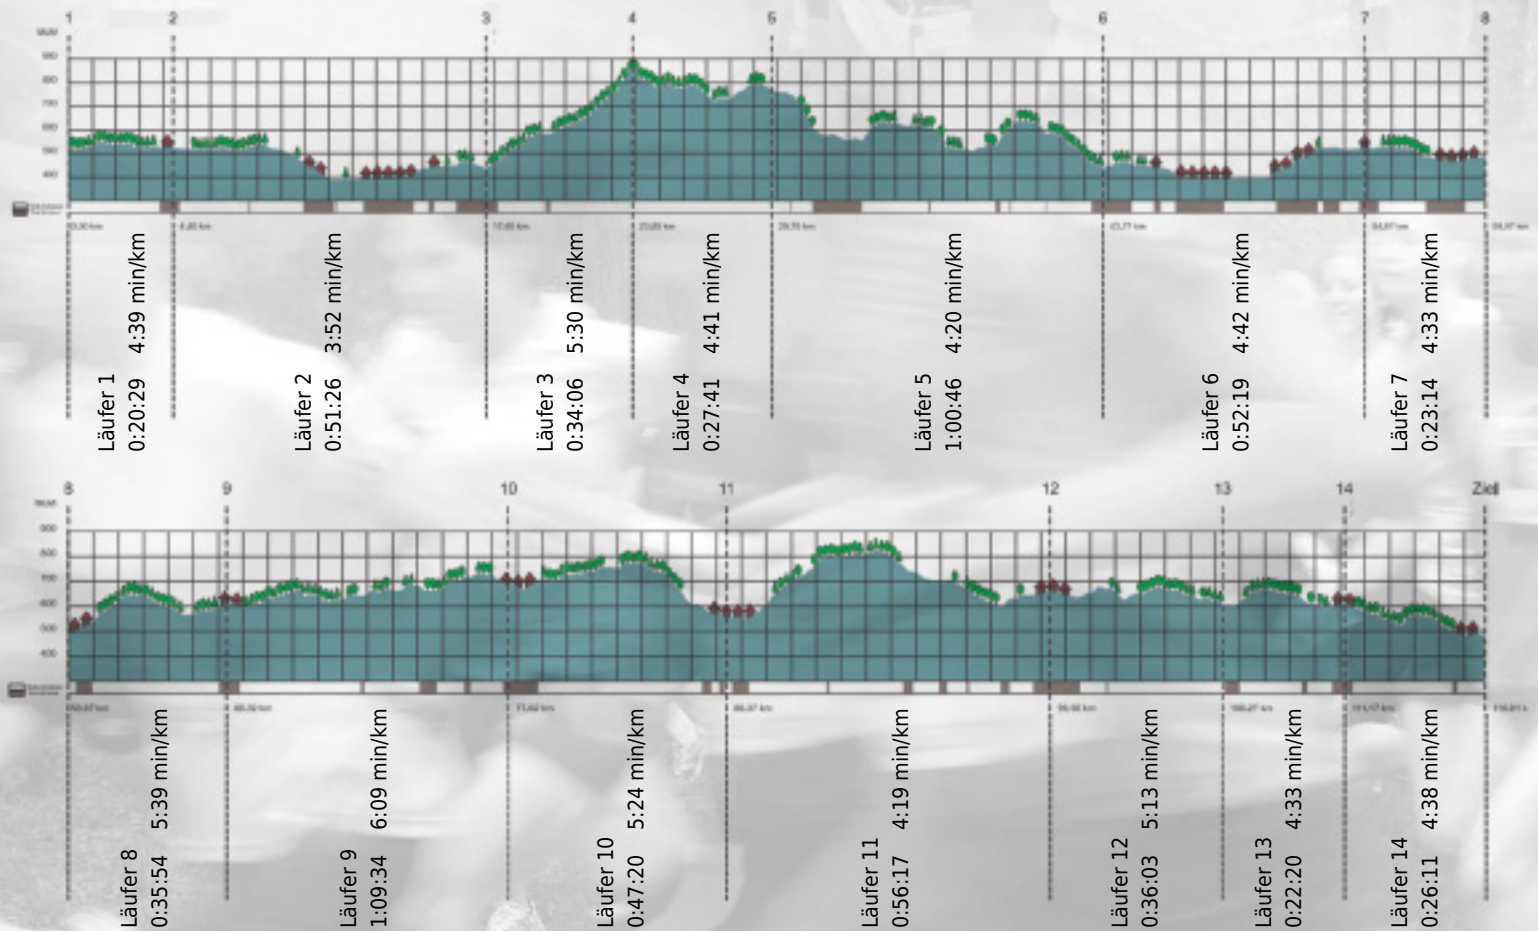

URKUNDE

Platz gesamt: 112

Platz Kategorie: 104

Radiowanderer vom PSI

Kategorie: Schnelle

Laufzeit: 9:23:40 h (- min/km / - km/h)

Sponsoren

Partner