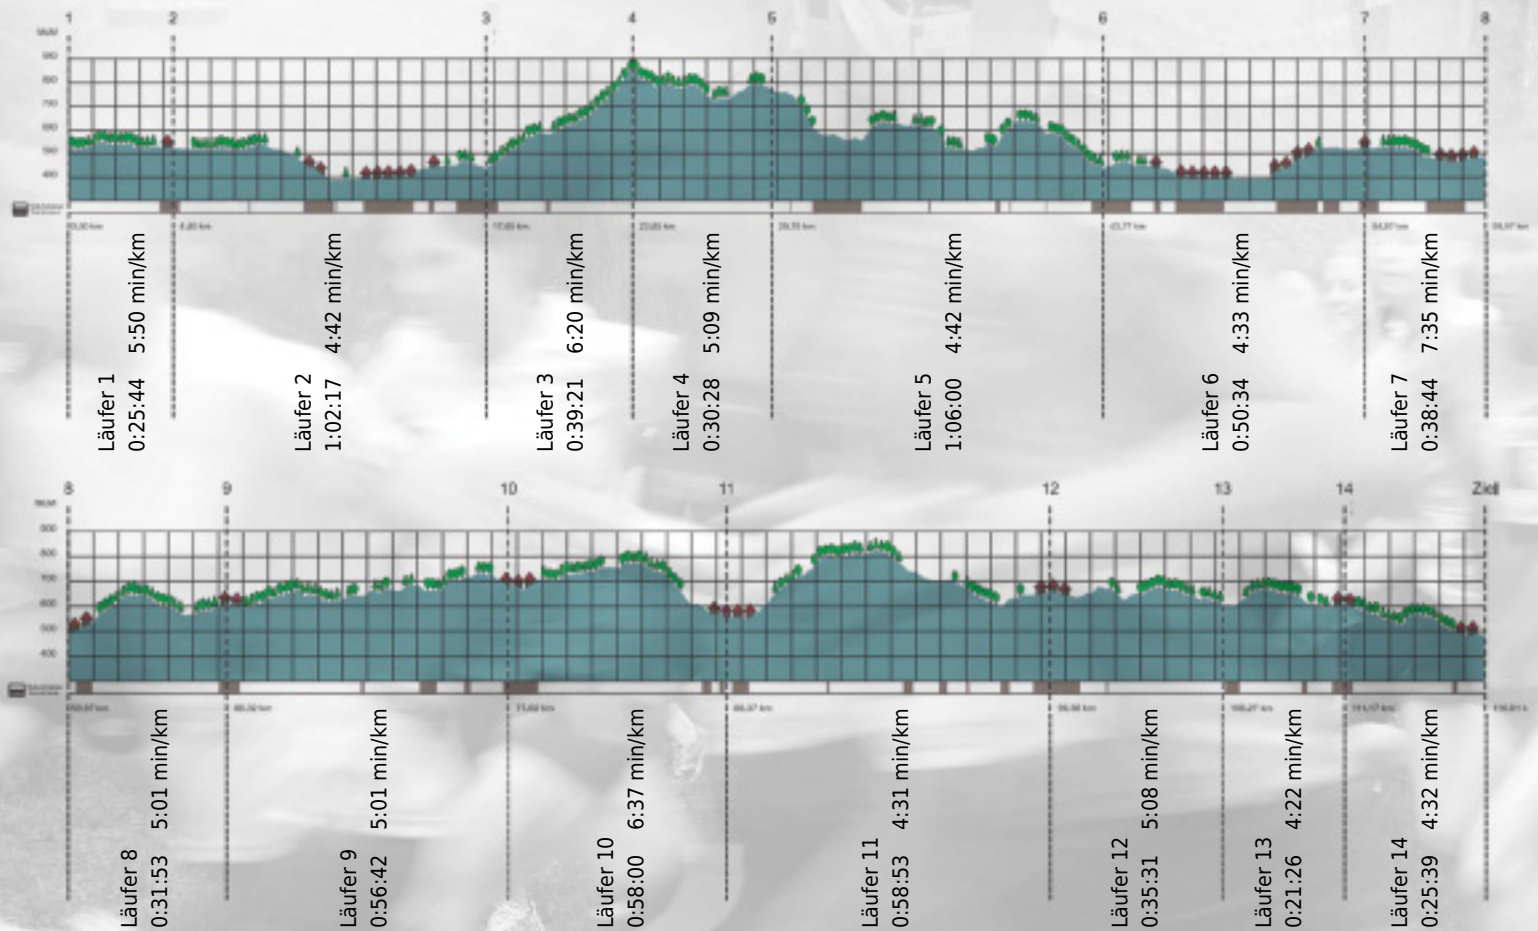

# URKUNDE

**Platz gesamt: 313**

**Platz Kategorie: 225**

## SO LAzed

**Kategorie: Schnelle**

**Laufzeit: 10:01:12 h (5:08 min/km / 11.66 km/h)**

Sponsoren

ALSTOM

NZZ

Partner