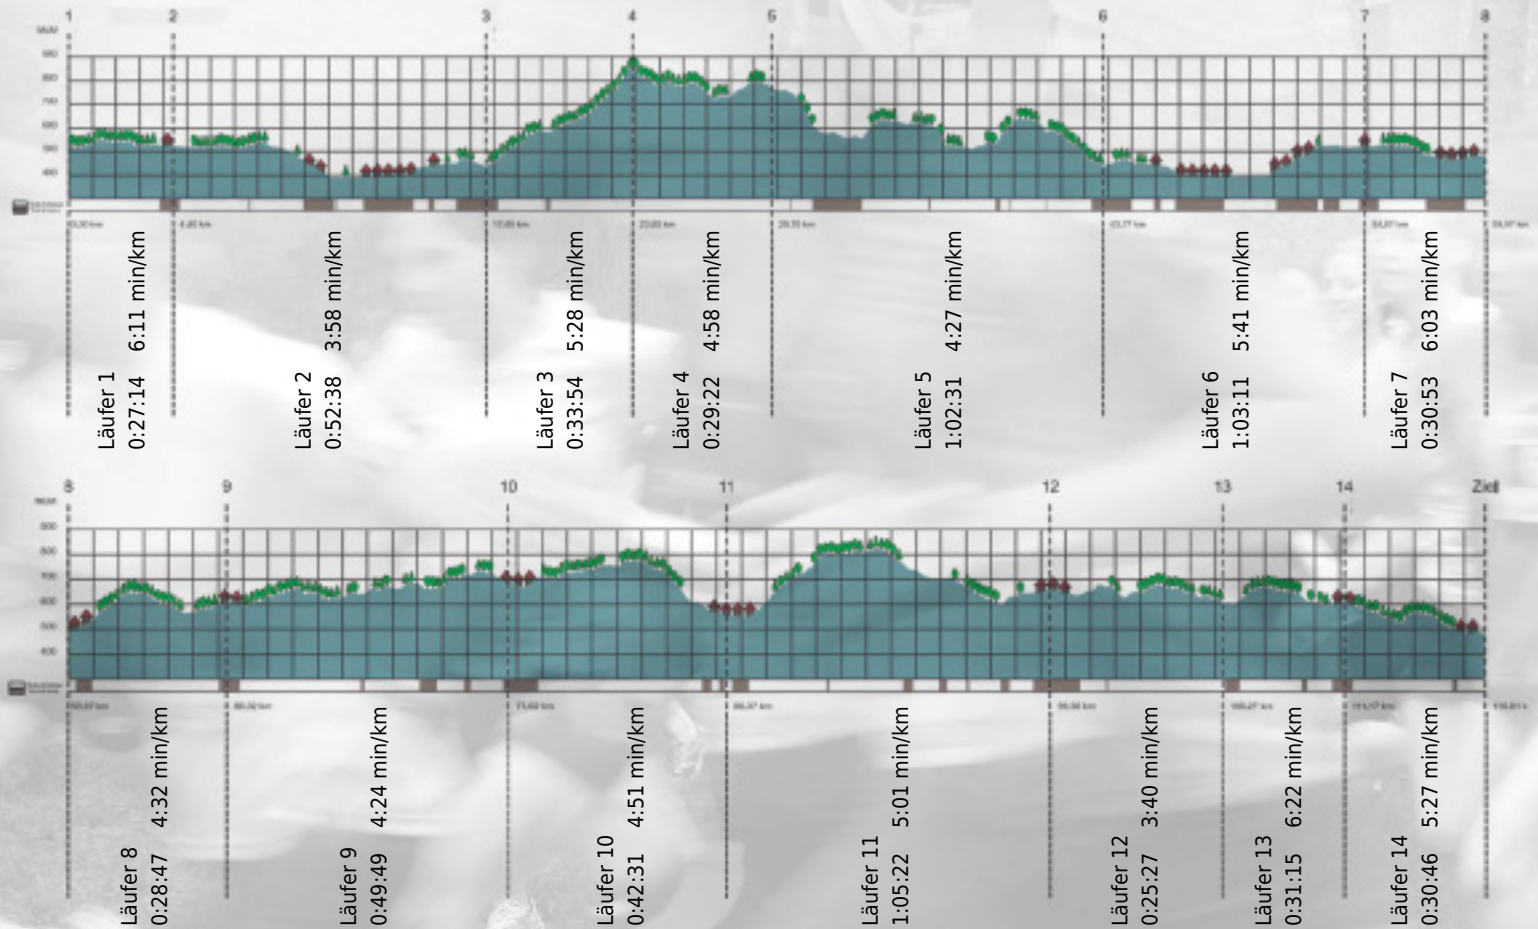

URKUNDE

Platz gesamt: 155

Platz Kategorie: 139

Starke grüne Salbe

Kategorie: Schnelle

Laufzeit: 9:33:40 h (4:54 min/km / 12.22 km/h)

Sponsoren

Partner