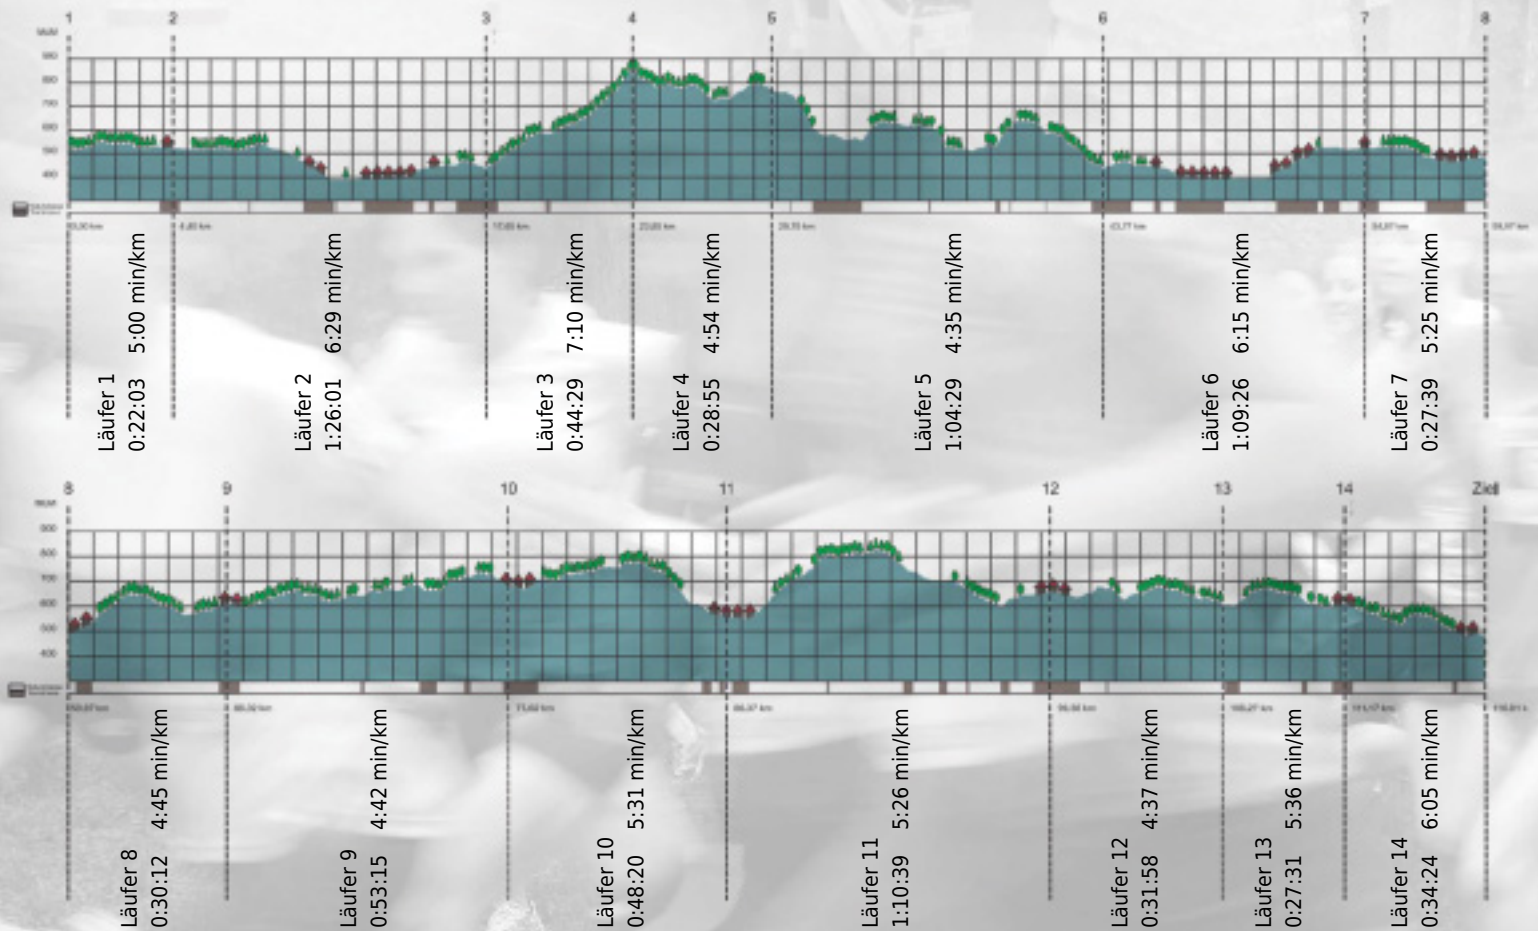

URKUNDE

Platz gesamt: 570

Platz Kategorie: 289

Sugar Rats

Kategorie: Schnelle

Laufzeit: 10:39:21 h (5:28 min/km / 10.96 km/h)

Sponsoren

ALSTOM