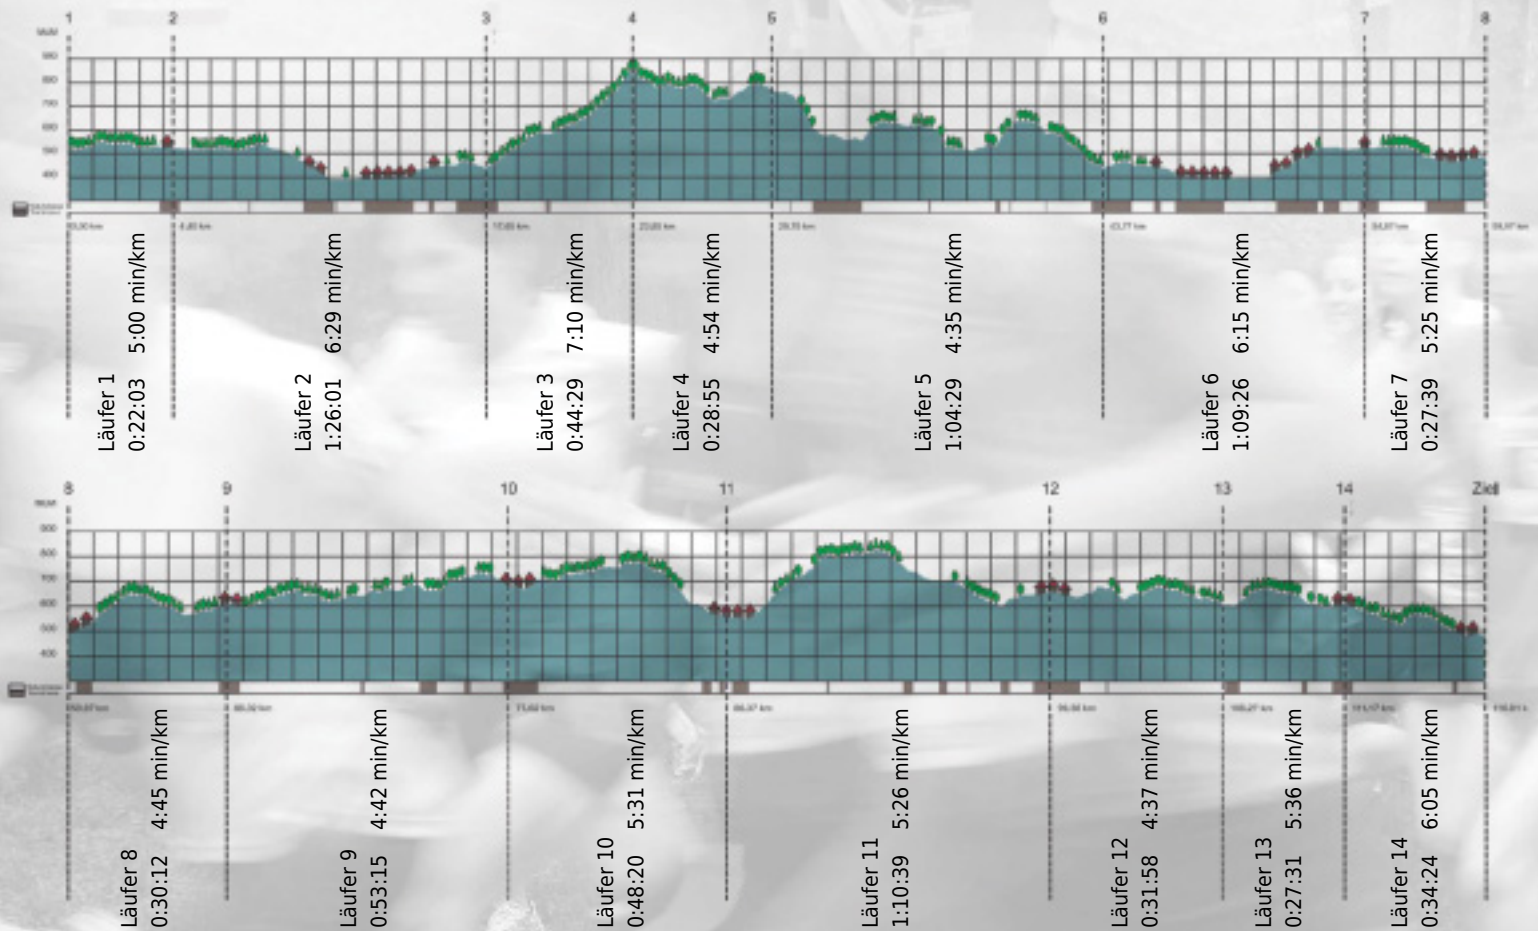

URKUNDE

Platz gesamt: 570

Platz Kategorie: 289

Sugar Rats

Kategorie: Schnelle

Laufzeit: 10:39:21 h (5:28 min/km / 10.89 km/h)

Sponsoren

Partner