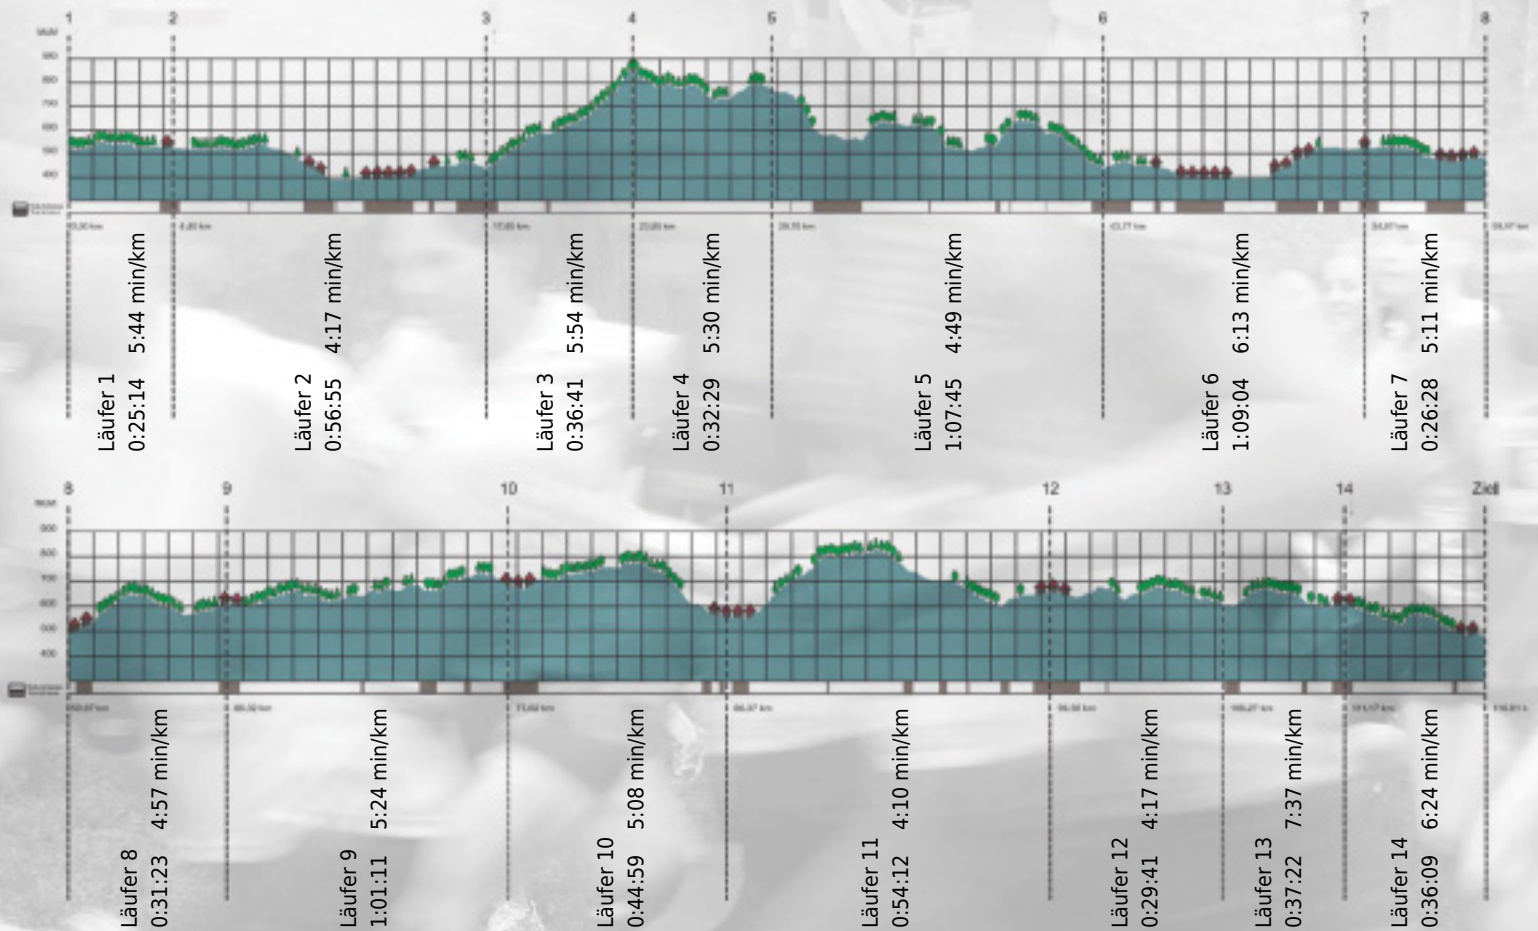

URKUNDE

Platz gesamt: 374

Platz Kategorie: 248

ZKS

Kategorie: Schnelle

Laufzeit: 10:09:33 h (5:13 min/km / 11.42 km/h)

Sponsoren

ALSTOM