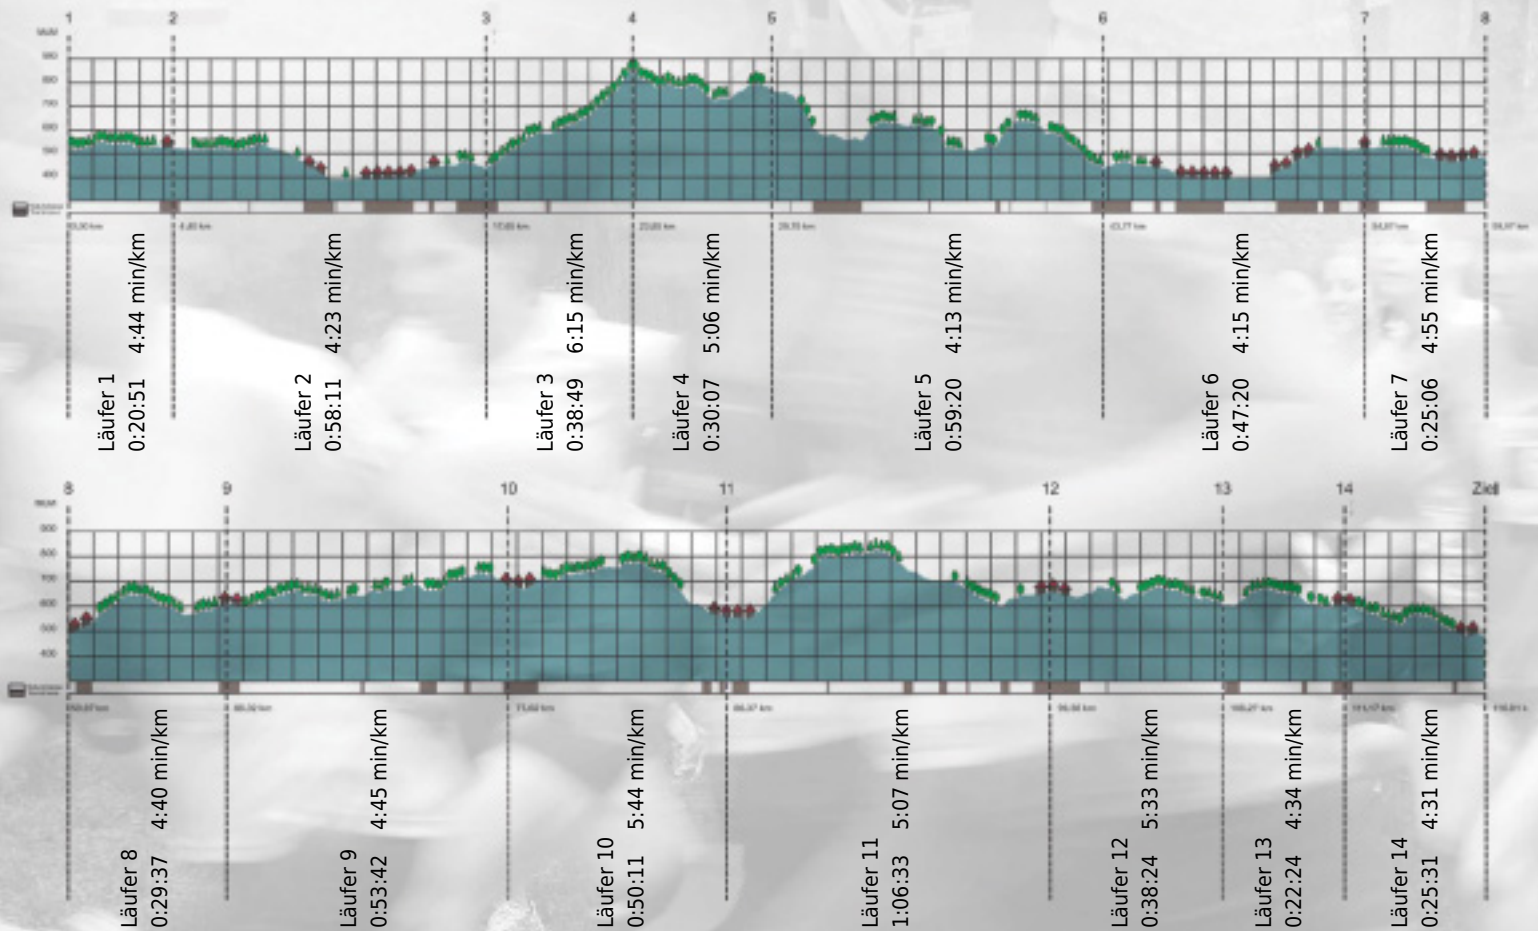

URKUNDE

Platz gesamt: 125

Platz Kategorie: 117

ALSTOM Züüslii Express

Kategorie: Schnelle

Laufzeit: 9:26:06 h (4:50 min/km / 12.29 km/h)

Sponsoren

ALSTOM