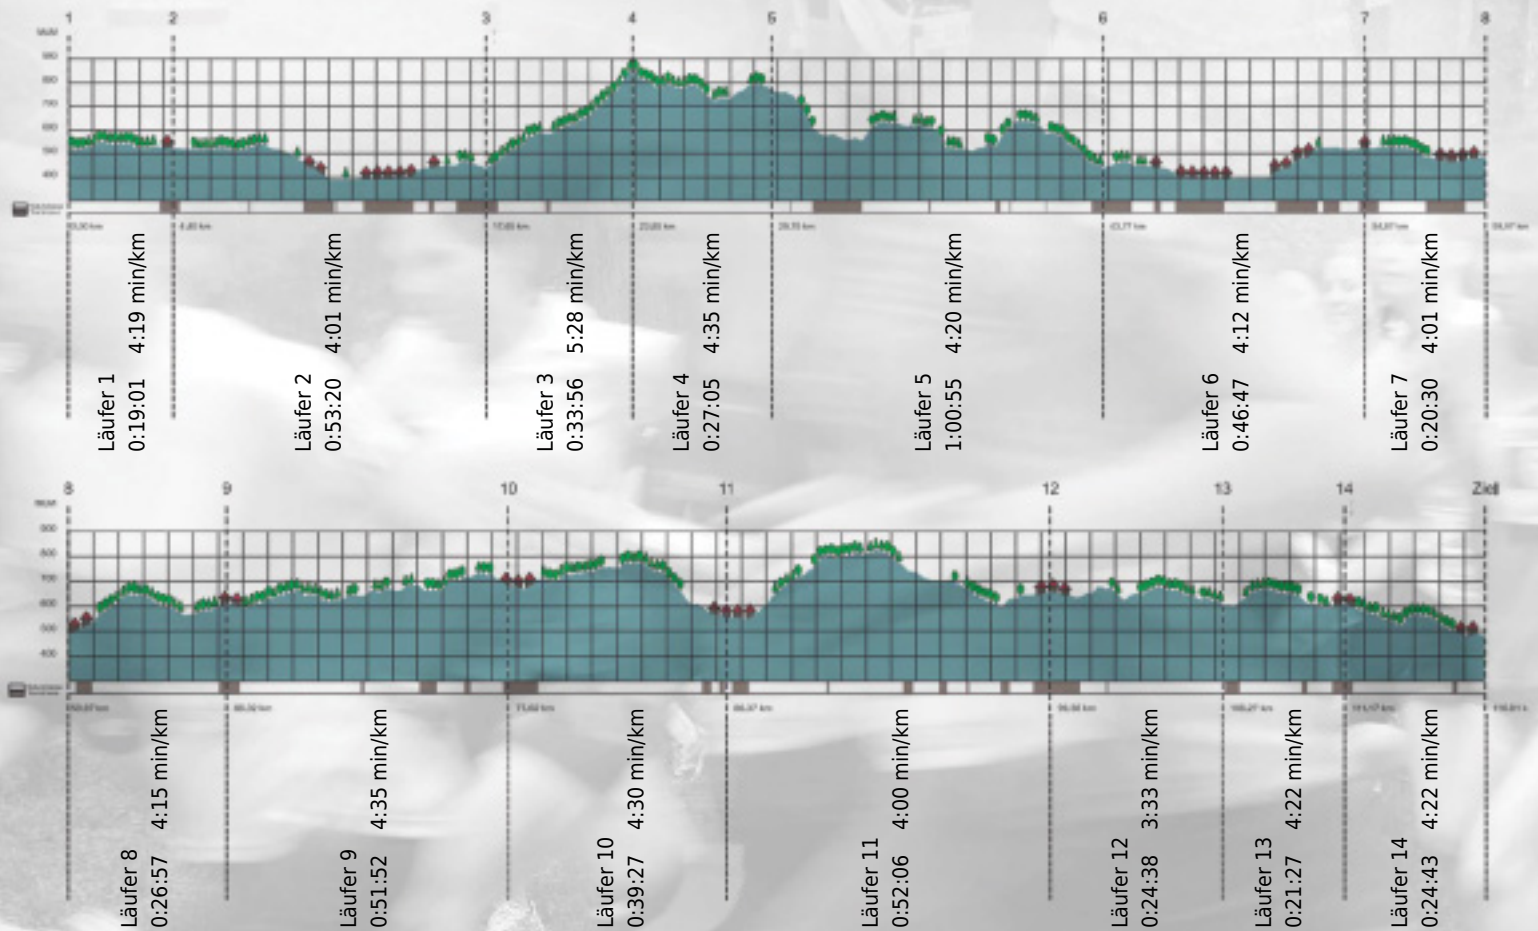

URKUNDE

Platz gesamt: 28

Platz Kategorie: 28

Kantonspolizei Zürich

Kategorie: Schnelle

Laufzeit: 8:22:44 h (- min/km / - km/h)

Sponsoren

ALSTOM