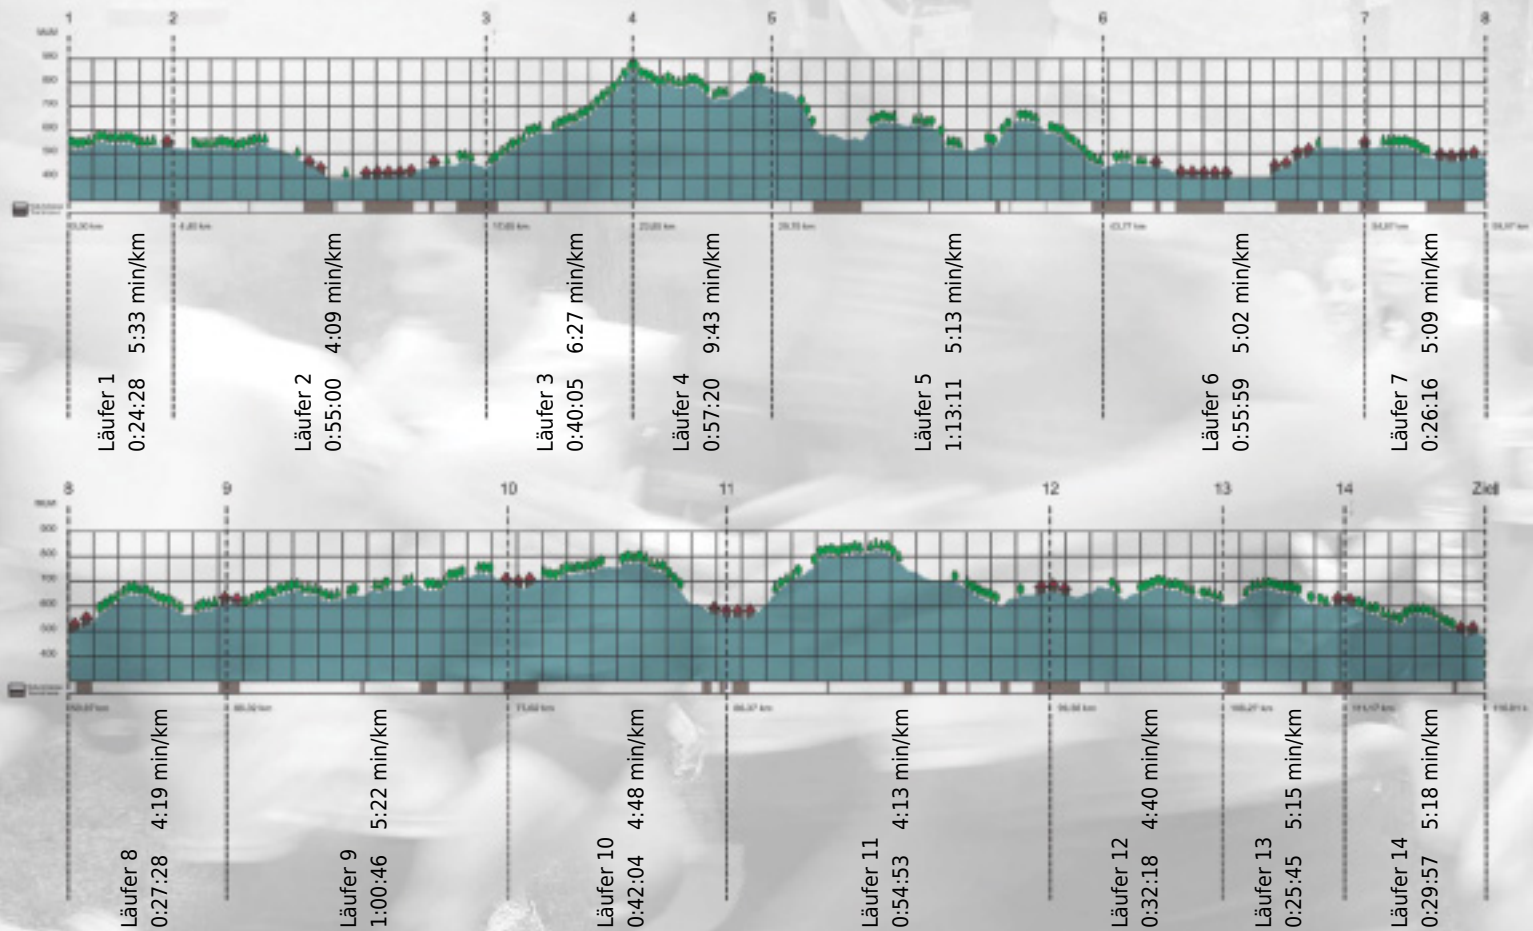

URKUNDE

Platz gesamt: 343

Platz Kategorie: 108

Han Wavel

Kategorie: Langsame

Laufzeit: 10:05:30 h (5:11 min/km / 11.49 km/h)

Sponsoren

Partner