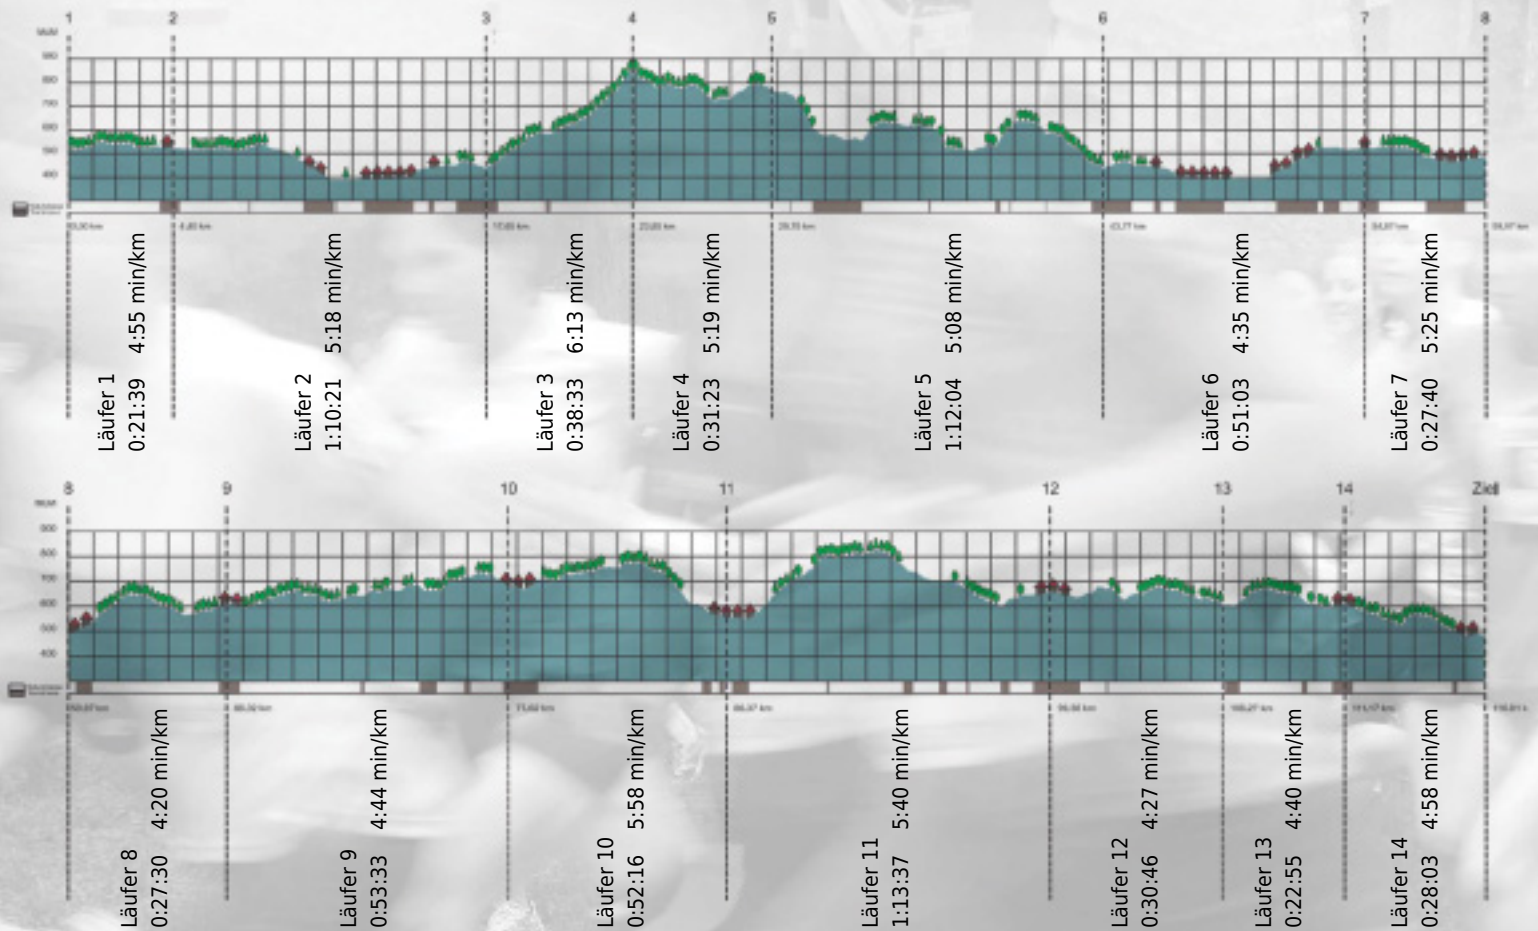

URKUNDE

Platz gesamt: 315

Platz Kategorie: 226

Tonkatsu

Kategorie: Schnelle

Laufzeit: 10:01:23 h (- min/km / - km/h)

Sponsoren

ALSTOM