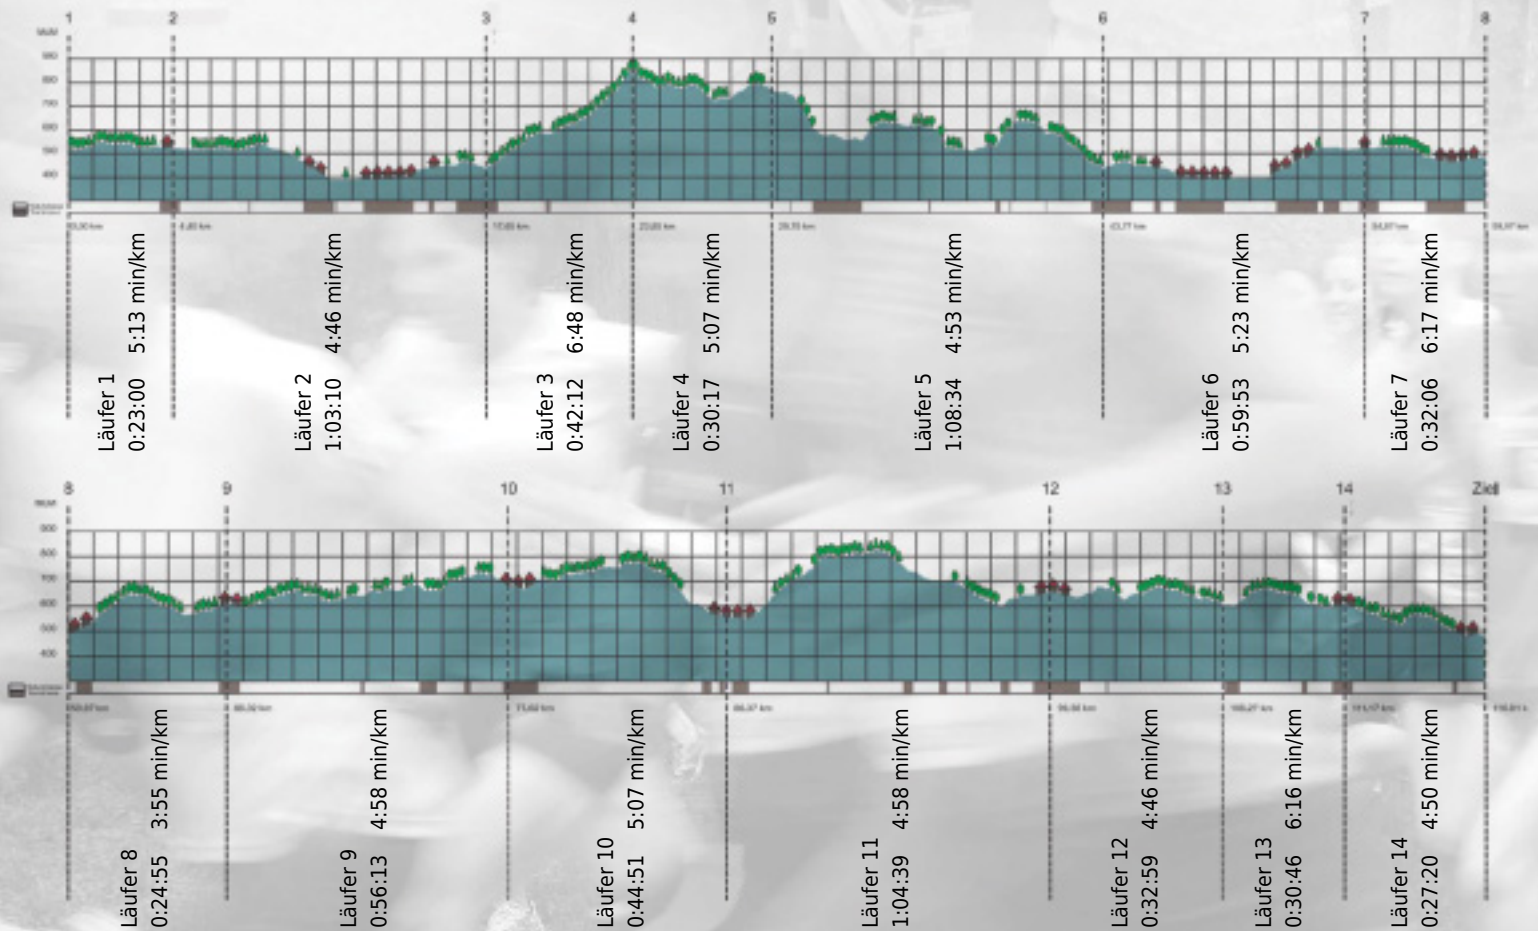

URKUNDE

Platz gesamt: 310

Platz Kategorie: 223

Never too late

Kategorie: Schnelle

Laufzeit: 10:00:55 h (5:08 min/km / 11.58 km/h)

Sponsoren

Partner