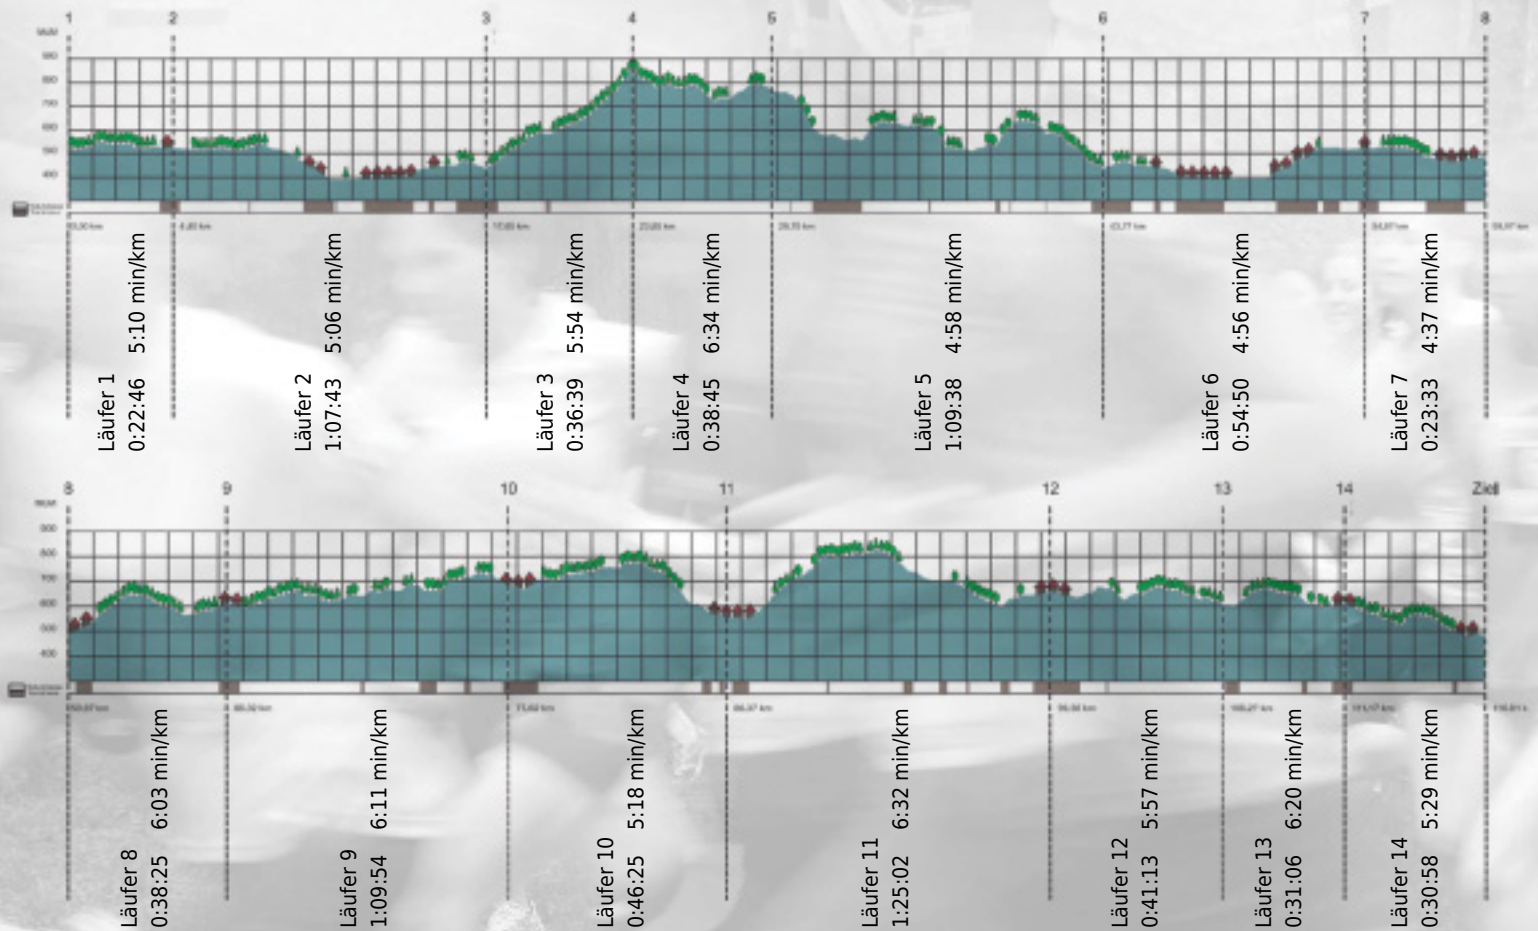

URKUNDE

Platz gesamt: 656

Platz Kategorie: 361

SW SPIRIT Schellenberg Wittmer Ranwältle

Kategorie: Langsame

Laufzeit: 10:56:57 h (- min/km / - km/h)

Sponsoren

Partner