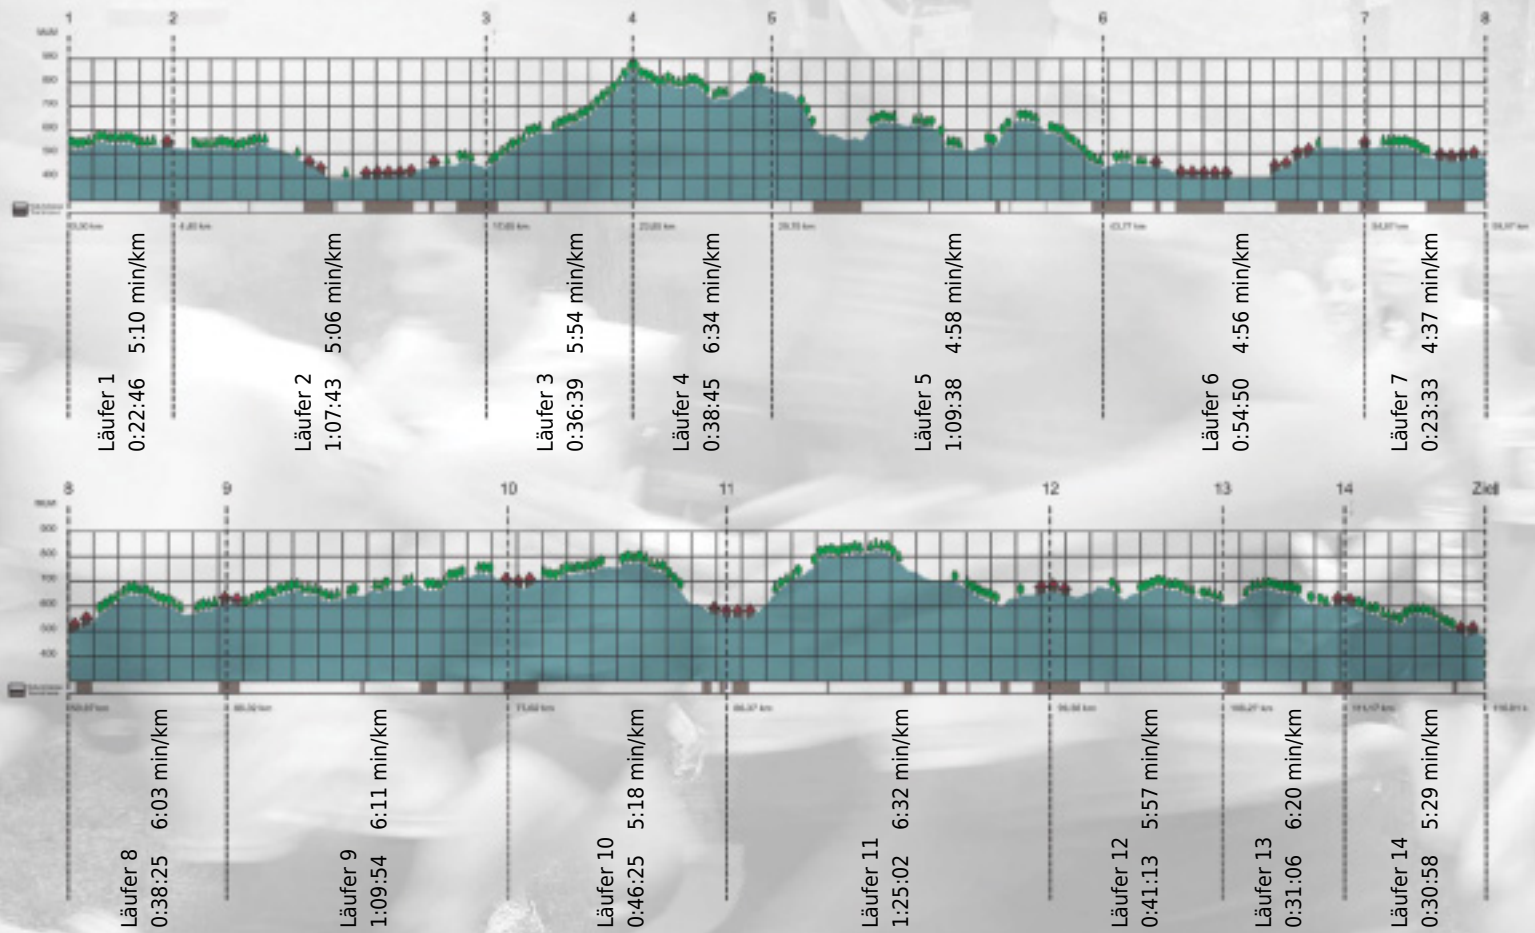

Stafette im
Grossraum
Zürich

GEDENKLAUF
WALTER HIEMEYER

URKUNDE

Platz gesamt: 656

Platz Kategorie: 361

SW SPIRIT Schellenberg Wittmer Ranwältle

Kategorie: Langsame

Laufzeit: 10:56:57 h (5:37 min/km / 10.59 km/h)