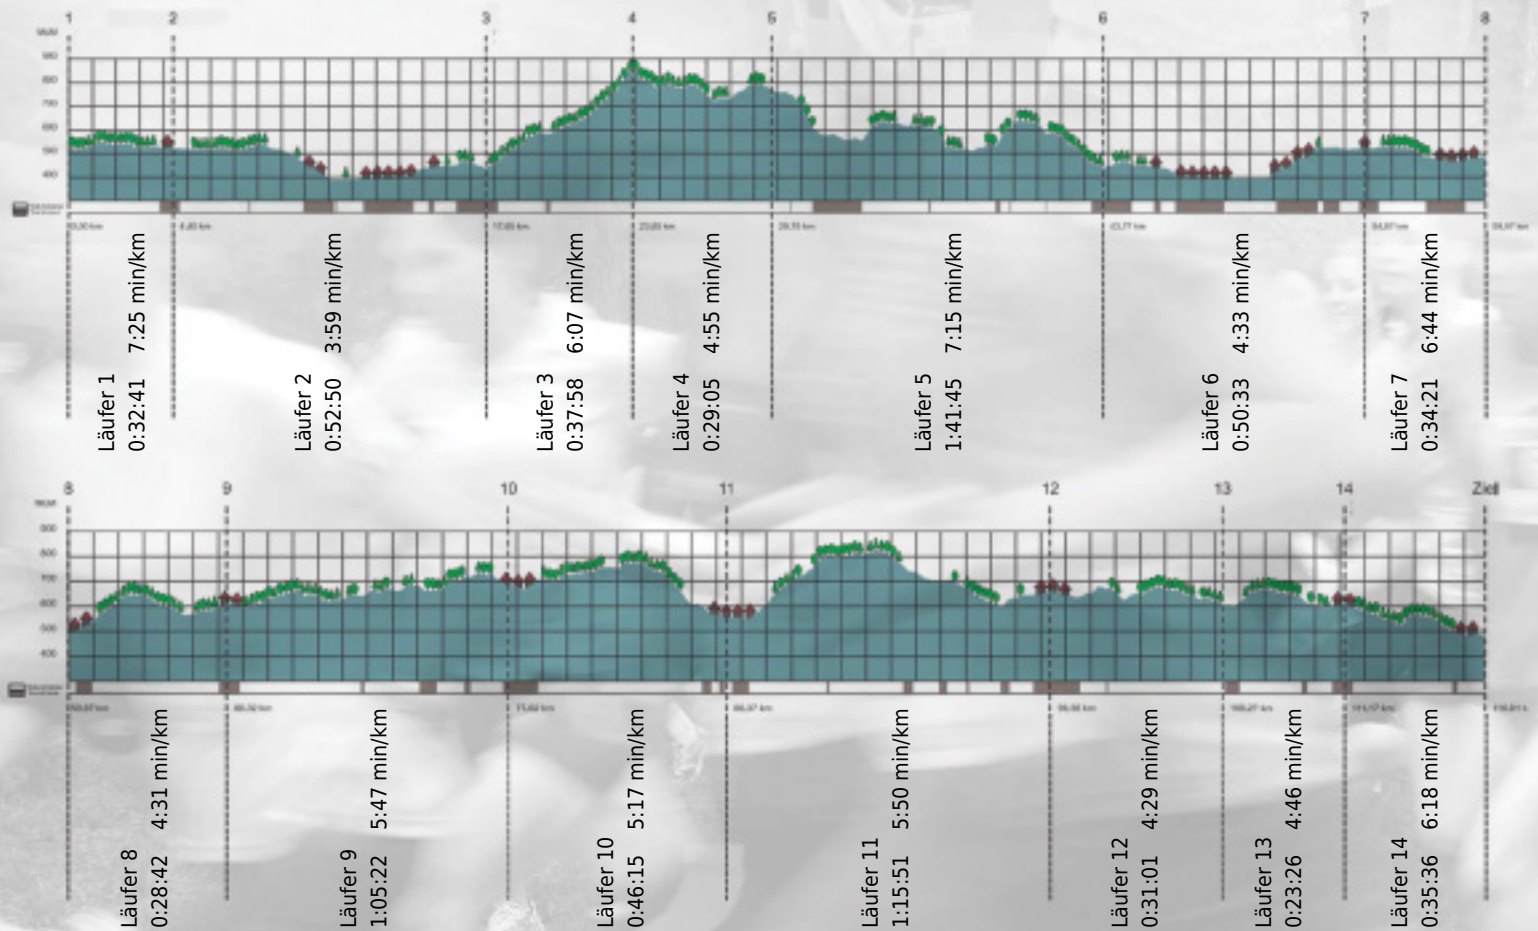

# URKUNDE

**Platz gesamt: 600**

**Platz Kategorie: 308**

## LTNT

**Kategorie: Langsame**

**Laufzeit: 10:45:26 h (5:31 min/km / 10.78 km/h)**

Sponsoren

Partner