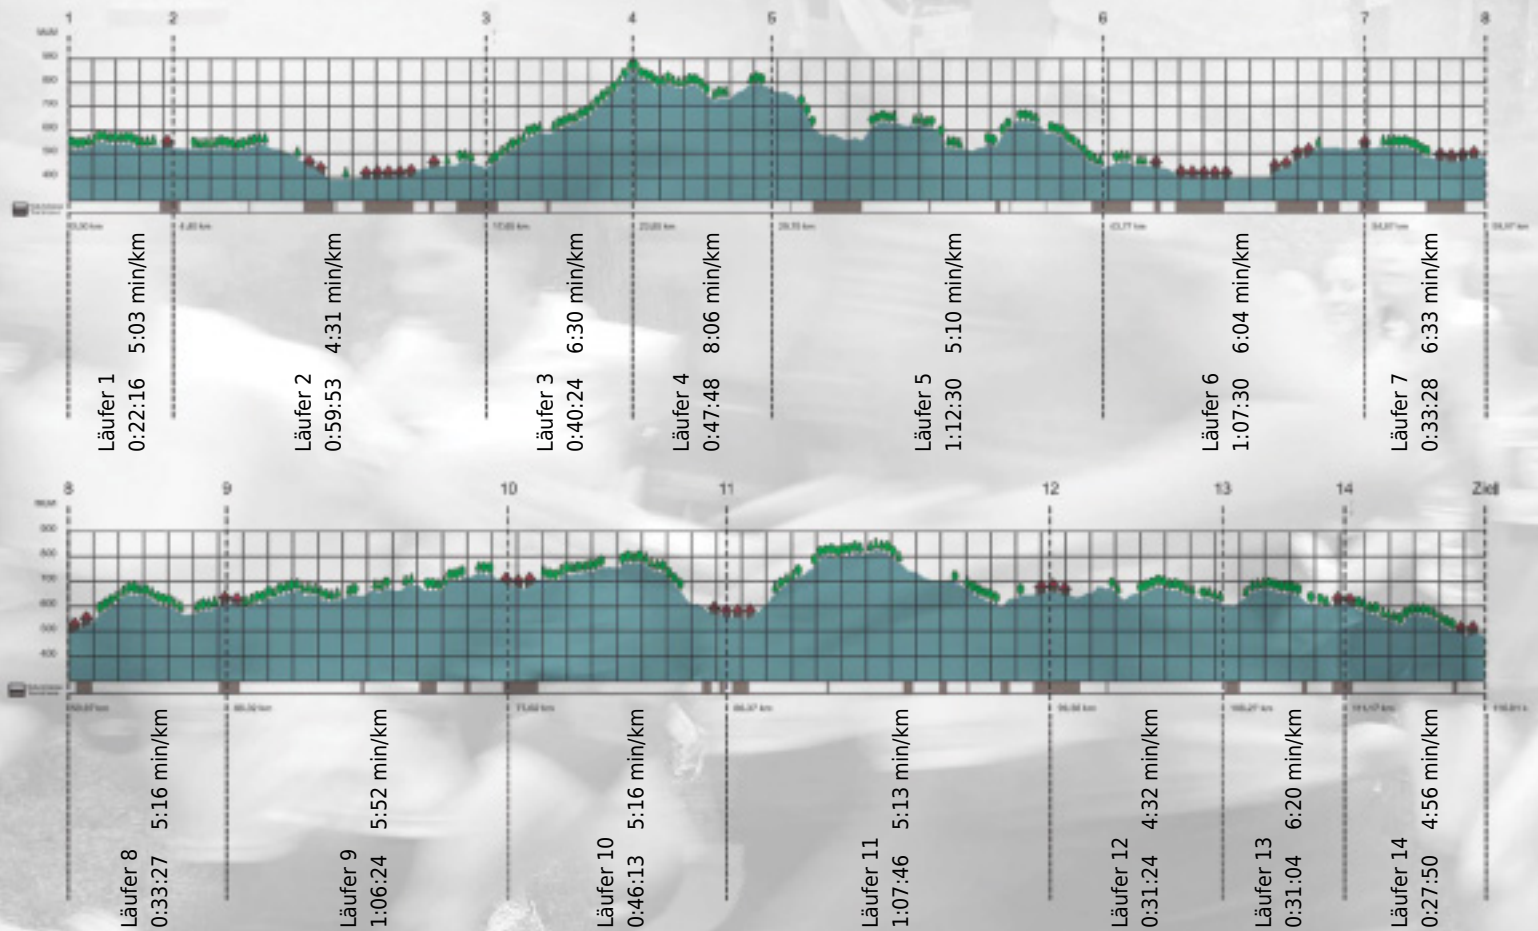

# URKUNDE

Platz gesamt: 613

Platz Kategorie: 319

mitNina

Kategorie: Langsame

Laufzeit: 10:47:57 h (5:32 min/km / 10.74 km/h)

Sponsoren

Partner